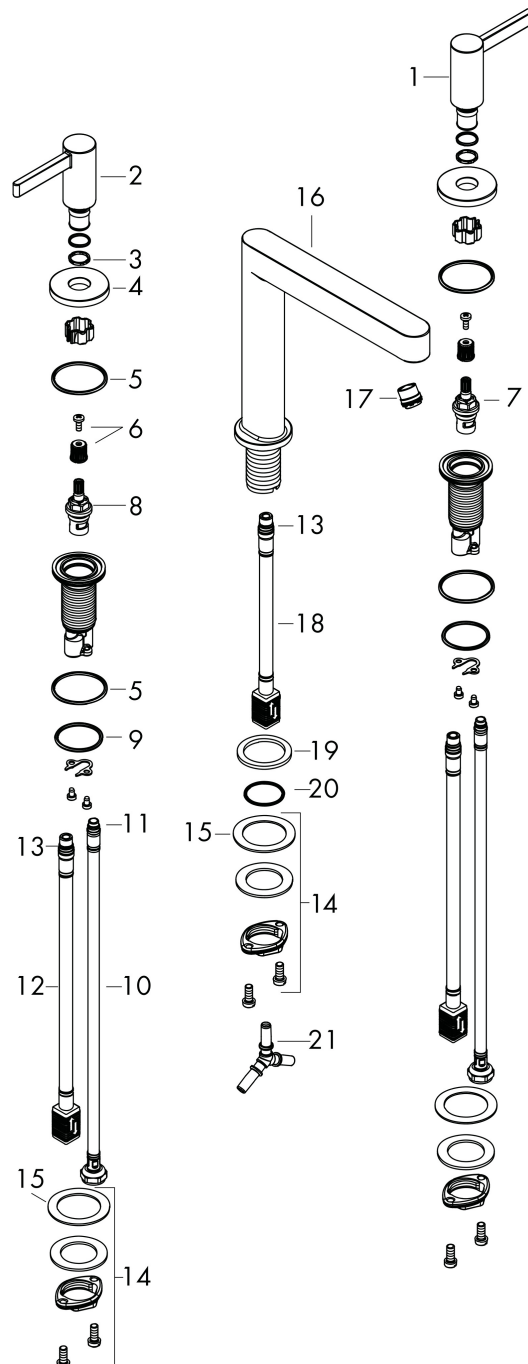

Merk hansgrohe
 Artikelnaam **Finoris** 3-gats wastafelmengkraan 110 met afvoerplug
 Art.nr. 76033670
 Oppervlakte mat zwart
 Netto prijs 475,06 EUR

Product foto

Kenmerken

- ComfortZone: 110
- voorsprong uitloop 169 mm
- uitloophoogte: 113 mm
- greepvariant: Met pingreep
- vaste uitloop
- straalsoort: laminaire straal
- maximale doorstroomhoeveelheid bij 3 bar: 5 l/min
- keramische kranen warm/koud 90°
- push-open afvoergarnituur G 1 1/4
- materiaal afvoergarnituur: metaal
- EU taxonomie: max 6l/min - draagt substantieel bij aan duurzaamheid

Maat tekeningen

Technologie

Straalsoorten

Certificaat

Merk hansgrohe
 Artikelnaam **Finoris** 3-gats wastafelmengkraan 110 met afvoerplug
 Art.nr. 76033670
 Oppervlakte mat zwart
 Netto prijs 475,06 EUR

Stroomschema

Merk	hansgrohe
Artikelnaam	Finoris 3-gats wastafelmengkraan 110 met afvoerplug
Art.nr.	76033670
Oppervlakte	mat zwart
Netto prijs	475,06 EUR

Explosietekening voor bouwjaar: >06/21

Merk	hansgrohe
Artikelnaam	Finoris 3-gats wastafelmengkraan 110 met afvoerplug
Art.nr.	76033670
Oppervlakte	mat zwart
Netto prijs	475,06 EUR

Onderdelen voor bouwjaar: >06/21

Pos	Beschrijving	Art.nr.	Prijs
1	greep koud	93970670	81,12
2	greep warm	93969670	81,12
3	O-Ring 14x1,5	98201000	3,12
4	rozet voor greep	92956670	40,14
5	O-ring 26x2,5	98216000	3,12
6	greepadapter m. schroef	98932000	13,21
7	bovendeel links sluitend	95366000	34,01
8	bovendeel rechts sluitend	98817000	26,73
9	O-ring 33x2,5	92907000	3,12
10	aansluitslang 450 mm M8x0,75 G3/8	97206000	26,73
11	O-ring 6,6x1,6	93019000	3,12
12	aansluitslang 400 mm M10x1	92914000	54,08
13	O-ring 7x1,5	98422000	3,12
14	schachtbevestigingsset compl. (Ø 28)	92909000	34,01
15	stelring	97548000	3,12
16	uitloop compl.	93971670	355,06
17	straalschijf	93973000	17,26
18	aansluitslang 200 mm M10x1	92913000	42,22
19	vlakdichting	98749000	4,99
20	O-ring 26x4	92191000	3,12
21	slangaansluitbocht	92905000	34,01
a	Afvoerplug Push-Open	50100670	98,50