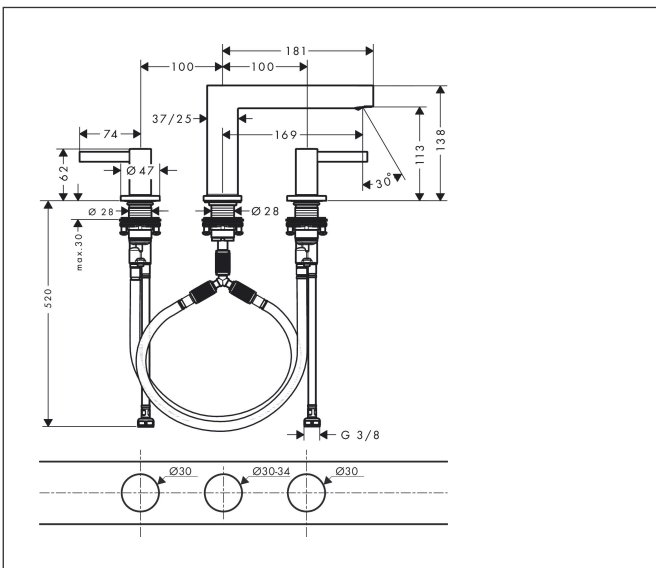

Merk hansgrohe
 Artikelnaam **Finoris** 3-gats wastafelmengkraan 110 met afvoerplug
 Art.nr. 76033670
 Oppervlakte mat zwart
 Netto prijs 475,06 EUR

Product foto

Kenmerken

- ComfortZone: 110
- voorsprong uitloop 169 mm
- uitloophoogte: 113 mm
- greepvariant: Met pingreep
- vaste uitloop
- straalsoort: laminaire straal
- maximale doorstroomhoeveelheid bij 3 bar: 5 l/min
- keramische kranen warm/koud 90°
- push-open afvoergarnituur G 1 1/4
- materiaal afvoergarnituur: metaal
- EU taxonomie: max 6l/min - draagt substantieel bij aan duurzaamheid

Maat tekeningen

Technologie

Straalsoorten

Certificaat

Merk hansgrohe
 Artikelnaam **Finoris** 3-gats wastafelmengkraan 110 met afvoerplug
 Art.nr. 76033670
 Oppervlakte mat zwart
 Netto prijs 475,06 EUR

Stroomschema

Merk	hansgrohe
Artikelnaam	Finoris 3-gats wastafelmengkraan 110 met afvoerplug
Art.nr.	76033670
Oppervlakte	mat zwart
Netto prijs	475,06 EUR

Explosietekening voor bouwjaar: >06/21

Merk	hansgrohe
Artikelnaam	Finoris 3-gats wastafelmengkraan 110 met afvoerplug
Art.nr.	76033670
Oppervlakte	mat zwart
Netto prijs	475,06 EUR

Onderdelen voor bouwjaar: >06/21

Pos	Beschrijving	Art.nr.	Prijs
1	greep koud	93970670	81,12
2	greep warm	93969670	81,12
3	O-Ring 14x1,5	98201000	3,12
4	rozet voor greep	92956670	40,14
5	O-ring 26x2,5	98216000	3,12
6	greepadapter m. schroef	98932000	13,21
7	bovendeel links sluitend	95366000	34,01
8	bovendeel rechts sluitend	98817000	26,73
9	O-ring 33x2,5	92907000	3,12
10	aansluitslang 450 mm M8x0,75 G3/8	97206000	26,73
11	O-ring 6,6x1,6	93019000	3,12
12	aansluitslang 400 mm M10x1	92914000	54,08
13	O-ring 7x1,5	98422000	3,12
14	schachtbevestigingsset compl. (Ø 28)	92909000	34,01
15	stelring	97548000	3,12
16	uitloop compl.	93971670	355,06
17	straalschijf	93973000	17,26
18	aansluitslang 200 mm M10x1	92913000	42,22
19	vlakdichting	98749000	4,99
20	O-ring 26x4	92191000	3,12
21	slangaansluitbocht	92905000	34,01
a	Afvoerplug Push-Open	50100670	98,50