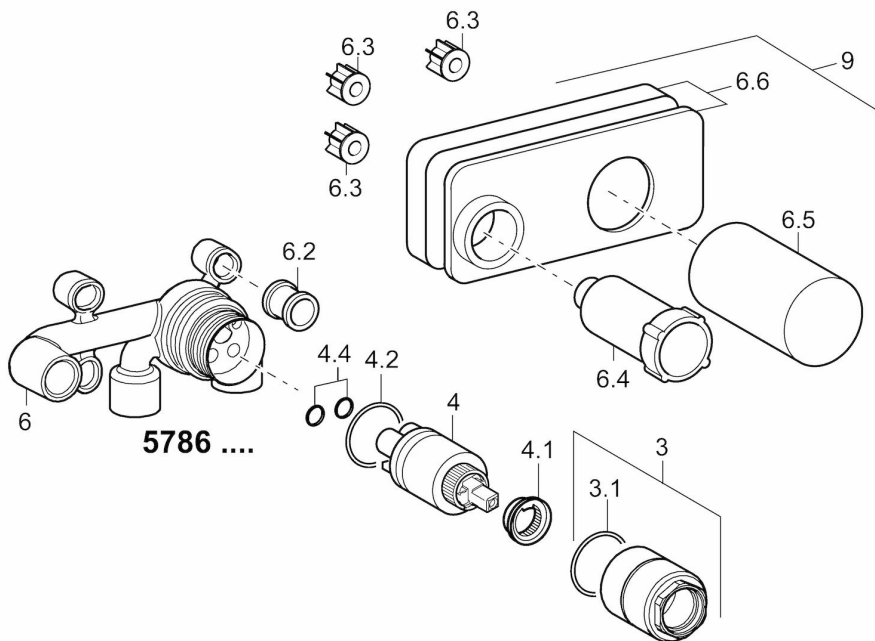

HANSAVARIO

INBOUWSET VOOR WASTAFELKRAAN

57860100

EAN: 4015474179264

- Badkamer
- Inbouwdeel
- ø 35 mm keramisch binnenwerk voor debiet en temperatuur instelling
- Kraanhuis gemaakt van DZR messing
- Insulatiepakket gemaakt van styrofoam

Technische gegevens

Technische eigenschappen

DN-maat
Warmwatertoevoer
Werkdruk
Aansluitmaat

DN15
max. +90°C
1-10 bar
G1/2

Typegoedkeuringen

DVGW
ACS

DW-6512CS0518
16 ACC LY 699

Reserveonderdelen

SP57860100

	Naam	Code
3	Schroef de mouw, M38x1	59912115
4	Binnenwerk , 3.5 Classic	59913075
4	Binnenwerk , 3.5 Eco	59912324
4.1	Temperature adjustment limiter	59912325
4.2	O-ring, d 28,24x2,62	59912590
4.4	O-ring, d 10.10 x d 1.60	59905072
6.3	Dichting	59913169
9	Installation box	59913170
N.I.	Inbouwverlengstuk compleet, 20 mm	59913136
N.I.	Sleutel, SW 30/34	59912108
N.I.	Angle piece	59913086

SP579321030041

	Naam	Code
1	Hendel	59913395
1.1	Sierdop Grijs	59912112
1.2	Schroef, M5x8, SW2,5	59904755
2	Kap, (2011-)	59912511
3	Schroef de mouw, M38x1	59912115
4	Binnenwerk , 3.5 Classic	59913075
4	Schroef	59913324
4.1	Temperature adjustment limiter	59912325
4.2	O-ring, d 28,24x2,62	59912590
4.4	O-ring, d 10.10 x d 1.60	59905072
6.1	Dichting	59913169
7	Afdekplaat, d 75 mm	59913239
7.2	Afdekplaat, d 75 mm	59913240
7.3	O-ring, 42,00X 2,00	59913173
8	Uitloop, L=225	59913237
8.1	Perlatorsleutel, M16,5 x 1	59913242
8.2	Aansluitnippel, M15x1,5xG1/2, SW 8	59913241
8.3	Mousseur, M16x1	59913243
9	Installation box	59913170
N.I.	Inbouwverlengstuk compleet, 20 mm	59913136
N.I.	Angle piece	59913086