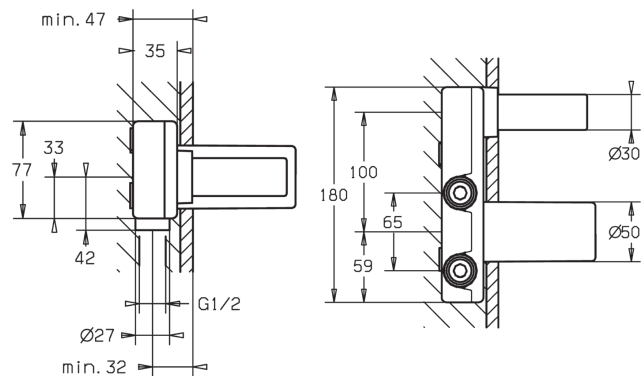

HANSAVARIO

INBOUWSET VOOR WASTAFELKRAAN

57860100

EAN: 4015474179264

- Badkamer
- Inbouwdeel
- ø 35 mm keramisch binnenwerk voor debiet en temperatuur instelling
- Kraanhuis gemaakt van DZR messing
- Insulatiepakket gemaakt van styrofoam

Technische gegevens

Technische eigenschappen

DN-maat
Warmwatertoevoer
Werkdruk
Aansluitmaat

DN15
max. +90°C
1-10 bar
G1/2

Typegoedkeuringen

DVGW
ACS

DW-6512CS0518
16 ACC LY 699

Reserveonderdelen

SP57860100

	Naam	Code
3	Schroef de mouw, M38x1	59912115
4	Binnenwerk , 3.5 Classic	59913075
4	Binnenwerk , 3.5 Eco	59912324
4.1	Temperature adjustment limiter	59912325
4.2	O-ring, d 28,24x2,62	59912590
4.4	O-ring, d 10.10 x d 1.60	59905072
6.3	Dichting	59913169
9	Installation box	59913170
N.I.	Inbouwverlengstuk compleet, 20 mm	59913136
N.I.	Sleutel, SW 30/34	59912108
N.I.	Angle piece	59913086

SP579321030041

	Naam	Code
1	Hendel	59913395
1.1	Sierdop Grijs	59912112
1.2	Schroef, M5x8, SW2,5	59904755
2	Kap, (2011-)	59912511
3	Schroef de mouw, M38x1	59912115
4	Binnenwerk , 3.5 Classic	59913075
4	Schroef	59913324
4.1	Temperature adjustment limiter	59912325
4.2	O-ring, d 28,24x2,62	59912590
4.4	O-ring, d 10.10 x d 1.60	59905072
6.1	Dichting	59913169
7	Afdekplaat, d 75 mm	59913239
7.2	Afdekplaat, d 75 mm	59913240
7.3	O-ring, 42,00X 2,00	59913173
8	Uitloop, L=225	59913237
8.1	Perlatorsleutel, M16,5 x 1	59913242
8.2	Aansluitnippel, M15x1,5xG1/2, SW 8	59913241
8.3	Mousseur, M16x1	59913243
9	Installation box	59913170
N.I.	Inbouwverlengstuk compleet, 20 mm	59913136
N.I.	Angle piece	59913086