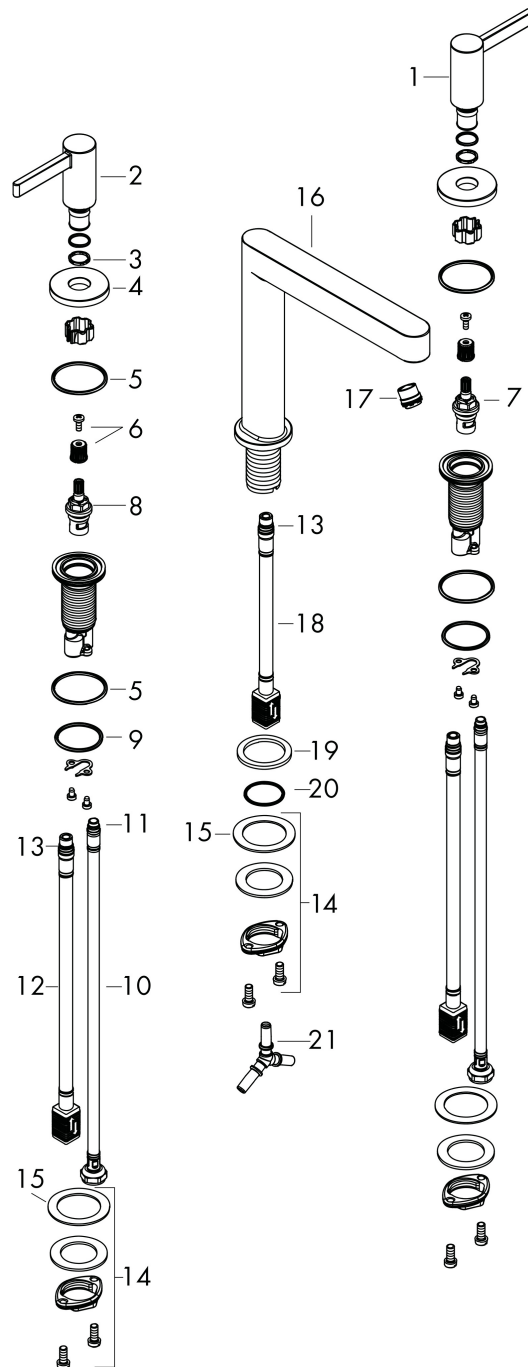

Merk hansgrohe
 Artikelnaam **Finoris** 3-gats wastafelmengkraan 110 met afvoerplug
 Art.nr. 76033700
 Oppervlakte mat wit
 Netto prijs 475,06 EUR

Product foto

Kenmerken

- ComfortZone: 110
- voorsprong uitloop 169 mm
- uitloophoogte: 113 mm
- greepvariant: Met pingreep
- vaste uitloop
- straalsoort: laminaire straal
- maximale doorstroomhoeveelheid bij 3 bar: 5 l/min
- keramische kranen warm/koud 90°
- push-open afvoergarnituur G 1¼
- materiaal afvoergarnituur: metaal
- EU taxonomie: max 6l/min - draagt substantieel bij aan duurzaamheid

Maat tekeningen

Technologie

Straalsoorten

Certificaat

Merk hansgrohe
 Artikelnaam **Finoris** 3-gats wastafelmengkraan 110 met afvoerplug
 Art.nr. 76033700
 Oppervlakte mat wit
 Netto prijs 475,06 EUR

Stroomschema

Merk hansgrohe
 Artikelnaam **Finoris** 3-gats wastafelmengkraan 110 met afvoerplug
 Art.nr. 76033700
 Oppervlakte mat wit
 Netto prijs 475,06 EUR

Explosietekening voor bouwjaar: >06/21

Merk hansgrohe
 Artikelnaam **Finoris** 3-gats wastafelmengkraan 110 met afvoerplug
 Art.nr. 76033700
 Oppervlakte mat wit
 Netto prijs 475,06 EUR

Onderdelen voor bouwjaar: >06/21

Pos	Beschrijving	Art.nr.	Prijs
1	greep koud	93970700	
2	greep warm	93969700	
3	O-Ring 14x1,5	98201000	3,12
4	rozet voor greep	92956700	40,14
5	O-ring 26x2,5	98216000	3,12
6	greepadapter m. schroef	98932000	13,21
7	bovendeel links sluitend	95366000	34,01
8	bovendeel rechts sluitend	98817000	26,73
9	O-ring 33x2,5	92907000	3,12
10	aansluitslang 450 mm M8x0,75 G3/8	97206000	26,73
11	O-ring 6,6x1,6	93019000	3,12
12	aansluitslang 400 mm M10x1	92914000	54,08
13	O-ring 7x1,5	98422000	3,12
14	schachtbevestigingsset compl. (Ø 28)	92909000	34,01
15	stelring	97548000	3,12
16	uitloop compl.	93971700	355,06
17	straalschijf	93973000	17,26
18	aansluitslang 200 mm M10x1	92913000	42,22
19	vlakdichting	98749000	4,99
20	O-ring 26x4	92191000	3,12
21	slangaansluitbocht	92905000	34,01
a	Afvoerplug Push-Open	50100700	98,50