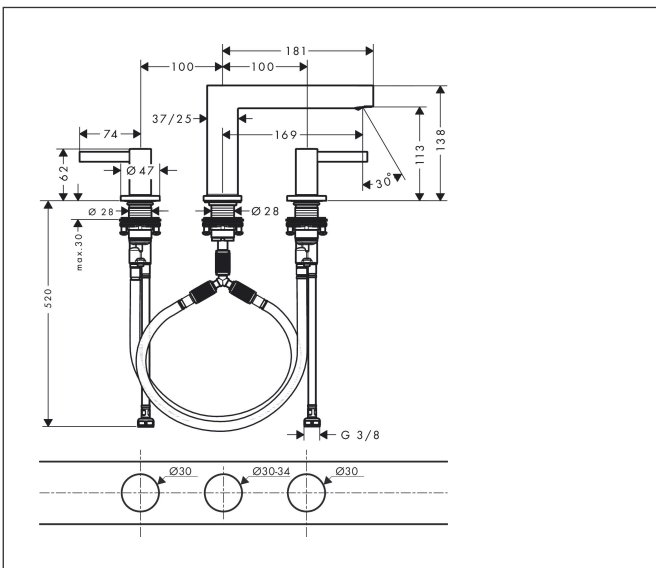

Merk hansgrohe
 Artikelnaam **Finoris** 3-gats wastafelmengkraan 110 met afvoerplug
 Art.nr. 76033700
 Oppervlakte mat wit
 Netto prijs 475,06 EUR

Product foto

Kenmerken

- ComfortZone: 110
- voorsprong uitloop 169 mm
- uitloophoogte: 113 mm
- greepvariant: Met pingreep
- vaste uitloop
- straalsoort: laminaire straal
- maximale doorstroomhoeveelheid bij 3 bar: 5 l/min
- keramische kranen warm/koud 90°
- push-open afvoergarnituur G 1¼
- materiaal afvoergarnituur: metaal
- EU taxonomie: max 6l/min - draagt substantieel bij aan duurzaamheid

Maat tekeningen

Technologie

Straalsoorten

Certificaat

Merk hansgrohe
 Artikelnaam **Finoris** 3-gats wastafelmengkraan 110 met afvoerplug
 Art.nr. 76033700
 Oppervlakte mat wit
 Netto prijs 475,06 EUR

Stroomschema

Merk hansgrohe
 Artikelnaam **Finoris** 3-gats wastafelmengkraan 110 met afvoerplug
 Art.nr. 76033700
 Oppervlakte mat wit
 Netto prijs 475,06 EUR

Explosietekening voor bouwjaar: >06/21

Merk hansgrohe
 Artikelnaam **Finoris** 3-gats wastafelmengkraan 110 met afvoerplug
 Art.nr. 76033700
 Oppervlakte mat wit
 Netto prijs 475,06 EUR

Onderdelen voor bouwjaar: >06/21

Pos	Beschrijving	Art.nr.	Prijs
1	greep koud	93970700	
2	greep warm	93969700	
3	O-Ring 14x1,5	98201000	3,12
4	rozet voor greep	92956700	40,14
5	O-ring 26x2,5	98216000	3,12
6	greepadapter m. schroef	98932000	13,21
7	bovendeel links sluitend	95366000	34,01
8	bovendeel rechts sluitend	98817000	26,73
9	O-ring 33x2,5	92907000	3,12
10	aansluitslang 450 mm M8x0,75 G3/8	97206000	26,73
11	O-ring 6,6x1,6	93019000	3,12
12	aansluitslang 400 mm M10x1	92914000	54,08
13	O-ring 7x1,5	98422000	3,12
14	schachtbevestigingsset compl. (Ø 28)	92909000	34,01
15	stelring	97548000	3,12
16	uitloop compl.	93971700	355,06
17	straalschijf	93973000	17,26
18	aansluitslang 200 mm M10x1	92913000	42,22
19	vlakdichting	98749000	4,99
20	O-ring 26x4	92191000	3,12
21	slangaansluitbocht	92905000	34,01
a	Afvoerplug Push-Open	50100700	98,50