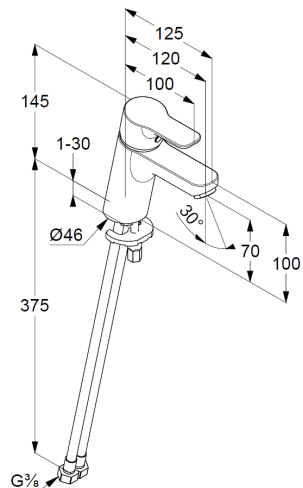

Technische Daten/ Technical Data

KLUDI PURE&EASY, SmartStart
Waschtisch-Einhandmischer 70
DN 15

Artikel- Nr.: 373890565WR4

Oberfläche:
05 chrom

Artikeltext
Hersteller KLUDI GmbH & Co. KG
Typ: KLUDI PURE&EASY, SmartStart
Waschtisch-Einhandmischer 70
Artikel- Nr.: 373890565WR4

Waschtisch-Armatur
Einhebelmischer
1-Loch Montage
geschlossener Hebel, Metall
Strahlregler M24 PCA
Keramik-Kartusche mit Heißwasserbegrenzung
Mittelstellung Kaltwasser
Durchflussmenge bei 3 bar 3,8 l/min.
flexible Druckschläuche G3/8 DVGW zugelassen
Schnell-Montagesystem
EU-Taxonomie: max. 6 l/min. -
wesentlicher Beitrag (SC) möglich

Produktabbildung/ Product picture

Maßzeichnung/ Dimensional drawing

Durchfluss/ Flow rate