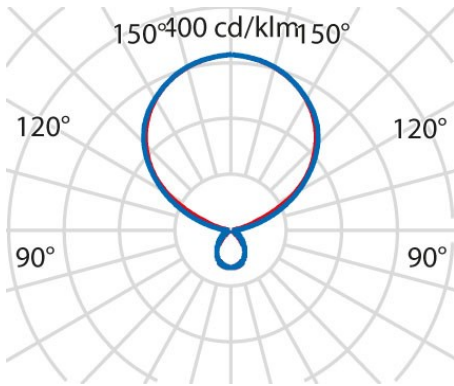

## Algemene informatie

Lamphouder:	LED	Lichtbron:	LED
Nominale lichtstroom [lm]:	19000	Reële lichtstroom [lm]:	17150
Armatuur wattage [W]:	117 W	Specifieke lichtstroom [lm/W]:	147
CRI:	80	Kleurtemperatuur [K]:	3000
Kleur / Afwerking:	BK-RAL9005 / Zwart RAL9005 / Structuur mat	IP waarde:	IP20
Impact resistance / impact energy:	IK05 0.7J xx3	Beschermingsklasse:	I
Optiek:	S/D - Symmetrische hoofdzakelijk indirecte	Stralingshoek:	2 x 42° / 43°
Nettogewicht [kg]:	22.173	Totale lengte [mm]:	746
Totale breedte [mm]:	510	Totale hoogte [mm]:	2082

## Mechanische eigenschappen

Vorm:	Rechthoekig	Materiaal behuizing:	Aluminium
Materiaal afscherming:	Kunststof	Gloeidraadtest [°C]:	650 °C

## Fotometrische gegevens