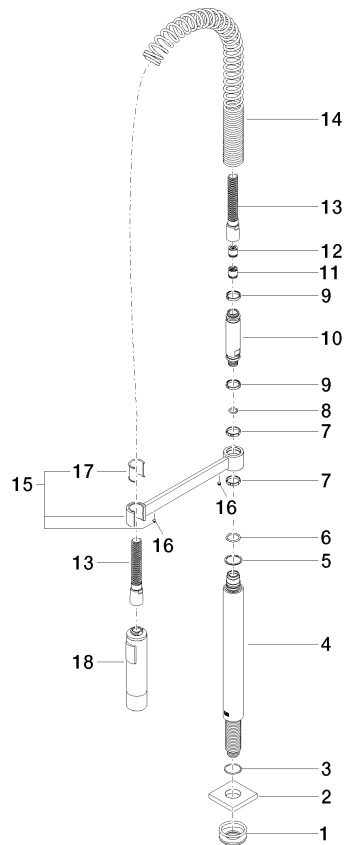

Auslauf eUNIT Kitchen 600 x 100 x 380 mm - Platin

04 11 10 071 10

Auslauf eUNIT Kitchen 600 x 100 x 380 mm - Platin

04 11 10 071 10

Auslauf eUNIT Kitchen 600 x 100 x 380 mm - Platin

04 11 10 071 10

Auslauf eUNIT Kitchen 600 x 100 x 380 mm - Platin

04 11 10 071 10

Produktversion bis 7/5/2018

Produktversion von 7/5/2018 bis 9/7/2018

Produktversion ab 9/7/2018

Auslauf eUNIT Kitchen 600 x 100 x 380 mm - Platin

04 11 10 071 10

Ersatzteilstückliste

Produktversion bis 7/5/2018

Produktversion von 7/5/2018 bis 9/7/2018

Produktversion ab 9/7/2018

Nr.	Artikelnummer	Benennung	Verbaumenge	Lieferzeit
	04 23 10 004 03 90	Befestigung mit Dichtungen Ø 45 mm, 3/4" -	21	2