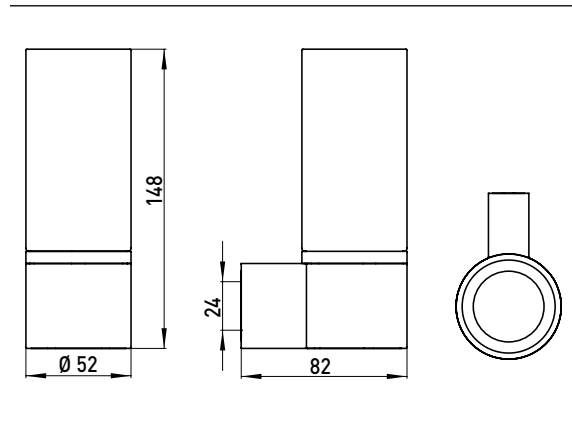

PRODUCTINFORMATIE

Glashouder chrom

Art.nr.3520 001 00

Kristalglas, helder