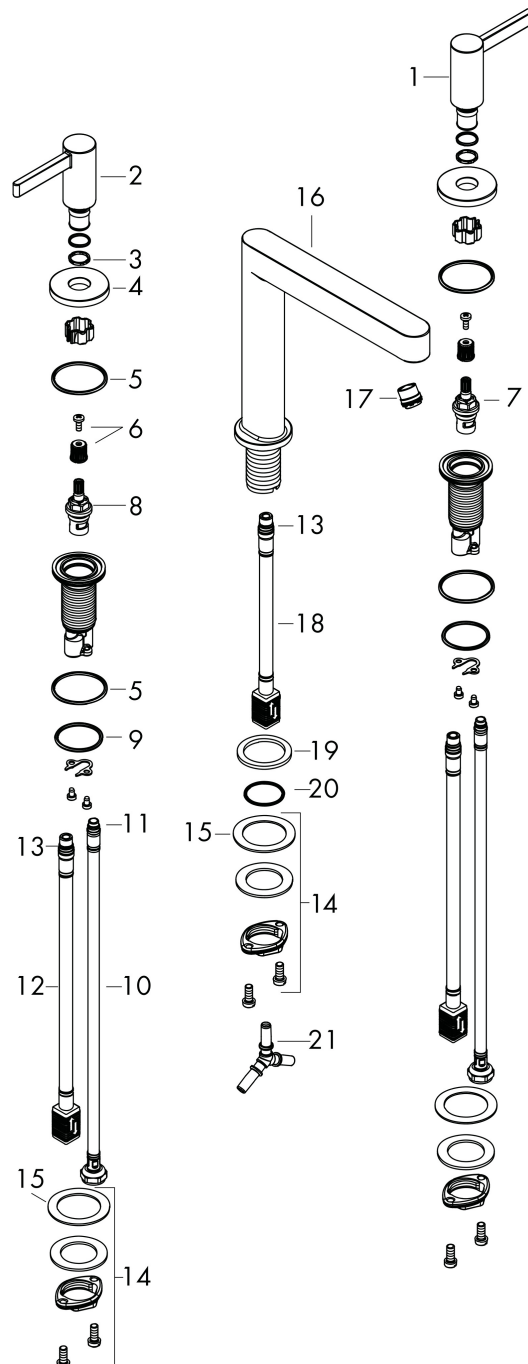

Merk hansgrohe
Artikelnaam **Finoris** 3-gats wastafelmengkraan 160 met afvoerplug
Art.nr. 76034000
Oppervlakte chroom
Netto prijs 354,61 EUR

Explosietekening voor bouwjaar: >06/21

Merk hansgrohe
Artikelnaam **Finoris** 3-gats wastafelmengkraan 160 met afvoerplug
Art.nr. 76034000
Oppervlakte chroom
Netto prijs 354,61 EUR

Onderdelen voor bouwjaar: >06/21

Pos	Beschrijving	Art.nr.	Prijs
1	greep koud	93970000	
2	greep warm	93969000	
3	O-Ring 14x1,5	98201000	3,12
4	rozet voor greep	92956000	26,73
5	O-ring 26x2,5	98216000	3,12
6	greepadapter m. schroef	98932000	13,21
7	bovendeel links sluitend	95366000	34,01
8	bovendeel rechts sluitend	98817000	26,73
9	O-ring 33x2,5	92907000	3,12
10	aansluitslang 450 mm M8x0,75 G3/8	97206000	26,73
11	O-ring 6,6x1,6	93019000	3,12
12	aansluitslang 400 mm M10x1	92914000	54,08
13	O-ring 7x1,5	98422000	3,12
14	schachtbevestigingsset compl. (Ø 28)	92909000	34,01
15	stelring	97548000	3,12
16	uitloop compl.	93972000	236,70
17	straalschijf	93973000	17,26
18	aansluitslang 200 mm M10x1	92913000	42,22
19	vlakdichting	98749000	4,99
20	O-ring 26x4	92191000	3,12
21	slangaansluitbocht	92905000	34,01
a	Afvoerplug Push-Open	50100000	61,94