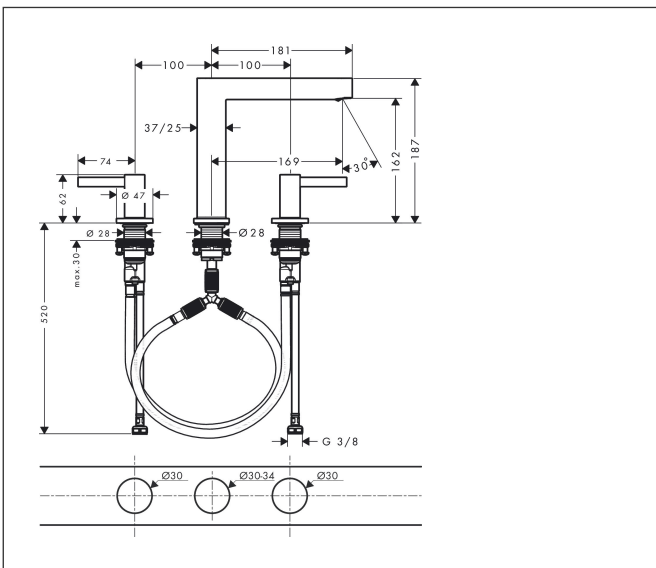

Merk hansgrohe  
 Artikelnaam **Finoris** 3-gats wastafelmengkraan 160 met afvoerplug  
 Art.nr. 76034000  
 Oppervlakte chroom  
 Netto prijs 354,61 EUR

## Kenmerken

- ComfortZone: 160
- voorsprong uitloop 169 mm
- uitloophoogte: 162 mm
- greepvariant: Met pingreep
- vaste uitloop
- straalsoort: laminaire straal
- maximale doorstroomhoeveelheid bij 3 bar: 5 l/min
- keramische kranen warm/koud 90°
- push-open afvoergarnituur G 1¼
- materiaal afvoergarnituur: metaal
- EU taxonomie: max 6l/min - draagt substantieel bij aan duurzaamheid

## Maat tekeningen

## Onderdelen voor bouwjaar: >06/21

Pos	Beschrijving	Art.nr.	Prijs
1	greep koud	93970000	
2	greep warm	93969000	
3	O-Ring 14x1,5	98201000	3,12
4	rozet voor greep	92956000	26,73
5	O-ring 26x2,5	98216000	3,12
6	greepadapter m. schroef	98932000	13,21
7	bovendeel links sluitend	95366000	34,01
8	bovendeel rechts sluitend	98817000	26,73
9	O-ring 33x2,5	92907000	3,12
10	aansluitslang 450 mm M8x0,75 G3/8	97206000	26,73
11	O-ring 6,6x1,6	93019000	3,12
12	aansluitslang 400 mm M10x1	92914000	54,08
13	O-ring 7x1,5	98422000	3,12
14	schachtbevestigingsset compl. (Ø 28)	92909000	34,01
15	stelring	97548000	3,12
16	uitloop compl.	93972000	236,70
17	straalschijf	93973000	17,26
18	aansluitslang 200 mm M10x1	92913000	42,22
19	vlakdichting	98749000	4,99
20	O-ring 26x4	92191000	3,12
21	slangaansluitbocht	92905000	34,01
a	Afvoerplug Push-Open	50100000	61,94