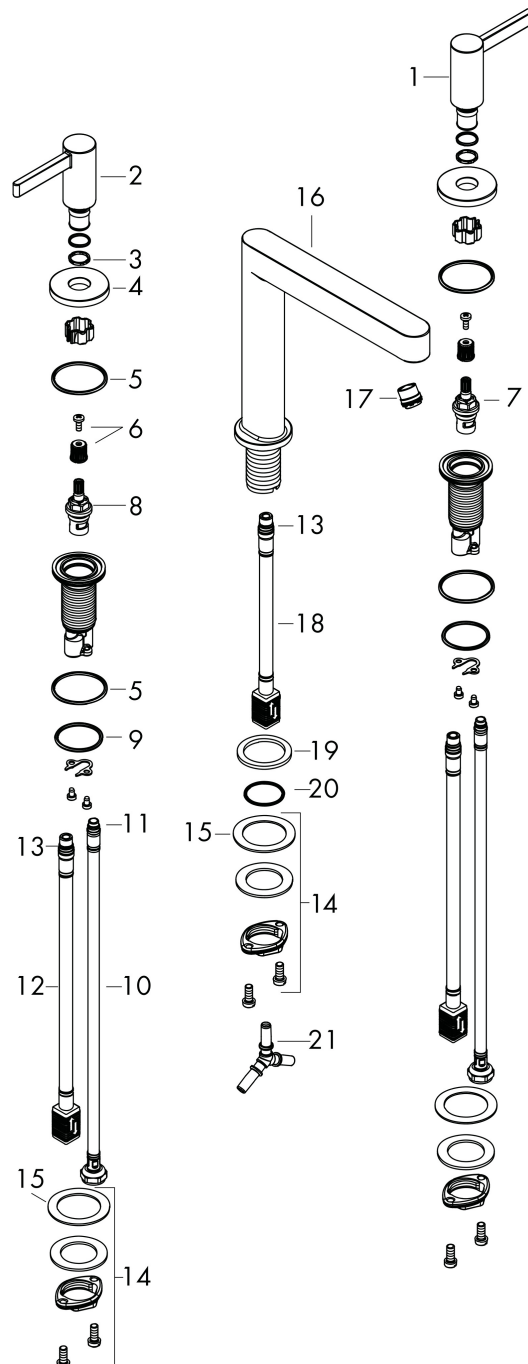

Merk hansgrohe
 Artikelnaam **Finoris** 3-gats wastafelmengkraan 160 met afvoerplug
 Art.nr. 76034670
 Oppervlakte mat zwart
 Netto prijs 496,37 EUR

Product foto

Kenmerken

- ComfortZone: 160
- voorsprong uitloop 169 mm
- uitloophoogte: 162 mm
- greepvariant: Met pingreep
- vaste uitloop
- straalsoort: laminaire straal
- maximale doorstroomhoeveelheid bij 3 bar: 5 l/min
- keramische kranen warm/koud 90°
- push-open afvoergarnituur G 1¼
- materiaal afvoergarnituur: metaal
- EU taxonomie: max 6l/min - draagt substantieel bij aan duurzaamheid

Maat tekeningen

Technologie

Straalsoorten

Certificaat

Merk hansgrohe
 Artikelnaam **Finoris** 3-gats wastafelmengkraan 160 met afvoerplug
 Art.nr. 76034670
 Oppervlakte mat zwart
 Netto prijs 496,37 EUR

Stroomschema

Merk hansgrohe
 Artikelnaam **Finoris** 3-gats wastafelmengkraan 160 met afvoerplug
 Art.nr. 76034670
 Oppervlakte mat zwart
 Netto prijs 496,37 EUR

Explosietekening voor bouwjaar: >07/21

Merk	hansgrohe
Artikelnaam	Finoris 3-gats wastafelmengkraan 160 met afvoerplug
Art.nr.	76034670
Oppervlakte	mat zwart
Netto prijs	496,37 EUR

Onderdelen voor bouwjaar: >07/21

Pos	Beschrijving	Art.nr.	Prijs
1	greep koud	93970670	81,12
2	greep warm	93969670	81,12
3	O-Ring 14x1,5	98201000	3,12
4	rozet voor greep	92956670	40,14
5	O-ring 26x2,5	98216000	3,12
6	greepadapter m. schroef	98932000	13,21
7	bovendeel links sluitend	95366000	34,01
8	bovendeel rechts sluitend	98817000	26,73
9	O-ring 33x2,5	92907000	3,12
10	aansluitslang 450 mm M8x0,75 G3/8	97206000	26,73
11	O-ring 6,6x1,6	93019000	3,12
12	aansluitslang 400 mm M10x1	92914000	54,08
13	O-ring 7x1,5	98422000	3,12
14	schachtbevestigingsset compl. (Ø 28)	92909000	34,01
15	stelring	97548000	3,12
16	uitloop compl.	93972670	355,06
17	straalschijf	93973000	17,26
18	aansluitslang 200 mm M10x1	92913000	42,22
19	vlakdichting	98749000	4,99
20	O-ring 26x4	92191000	3,12
21	slangaansluitbocht	92905000	34,01
a	Afvoerplug Push-Open	50100670	98,50