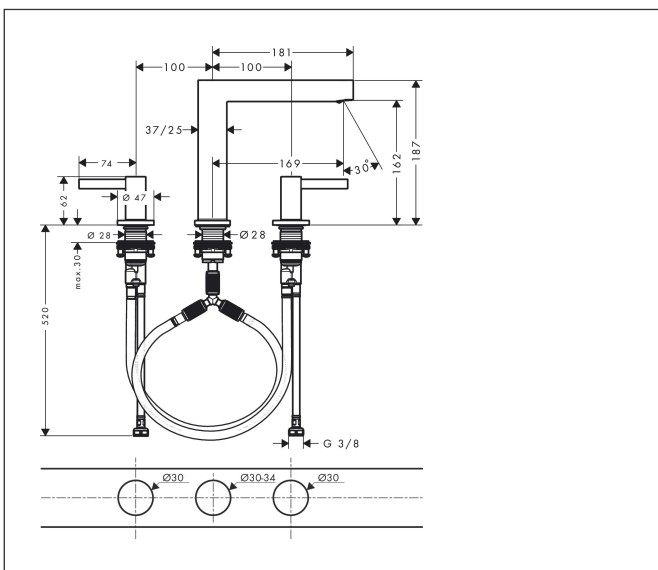

Merk hansgrohe
 Artikelnaam **Finoris** 3-gats wastafelmengkraan 160 met afvoerplug
 Art.nr. 76034670
 Oppervlakte mat zwart
 Netto prijs 496,37 EUR

Product foto

Kenmerken

- ComfortZone: 160
- voorsprong uitloop 169 mm
- uitloophoogte: 162 mm
- greepvariant: Met pingreep
- vaste uitloop
- straalsoort: laminaire straal
- maximale doorstroomhoeveelheid bij 3 bar: 5 l/min
- keramische kranen warm/koud 90°
- push-open afvoergarnituur G 1¼
- materiaal afvoergarnituur: metaal
- EU taxonomie: max 6l/min - draagt substantieel bij aan duurzaamheid

Maat tekeningen

Technologie

Straalsoorten

Certificaat

Merk hansgrohe
 Artikelnaam **Finoris** 3-gats wastafelmengkraan 160 met afvoerplug
 Art.nr. 76034670
 Oppervlakte mat zwart
 Netto prijs 496,37 EUR

Stroomschema

Merk hansgrohe
 Artikelnaam **Finoris** 3-gats wastafelmengkraan 160 met afvoerplug
 Art.nr. 76034670
 Oppervlakte mat zwart
 Netto prijs 496,37 EUR

Explosietekening voor bouwjaar: >07/21

Merk	hansgrohe
Artikelnaam	Finoris 3-gats wastafelmengkraan 160 met afvoerplug
Art.nr.	76034670
Oppervlakte	mat zwart
Netto prijs	496,37 EUR

Onderdelen voor bouwjaar: >07/21

Pos	Beschrijving	Art.nr.	Prijs
1	greep koud	93970670	81,12
2	greep warm	93969670	81,12
3	O-Ring 14x1,5	98201000	3,12
4	rozet voor greep	92956670	40,14
5	O-ring 26x2,5	98216000	3,12
6	greepadapter m. schroef	98932000	13,21
7	bovendeel links sluitend	95366000	34,01
8	bovendeel rechts sluitend	98817000	26,73
9	O-ring 33x2,5	92907000	3,12
10	aansluitslang 450 mm M8x0,75 G3/8	97206000	26,73
11	O-ring 6,6x1,6	93019000	3,12
12	aansluitslang 400 mm M10x1	92914000	54,08
13	O-ring 7x1,5	98422000	3,12
14	schachtbevestigingsset compl. (Ø 28)	92909000	34,01
15	stelring	97548000	3,12
16	uitloop compl.	93972670	355,06
17	straalschijf	93973000	17,26
18	aansluitslang 200 mm M10x1	92913000	42,22
19	vlakdichting	98749000	4,99
20	O-ring 26x4	92191000	3,12
21	slangaansluitbocht	92905000	34,01
a	Afvoerplug Push-Open	50100670	98,50