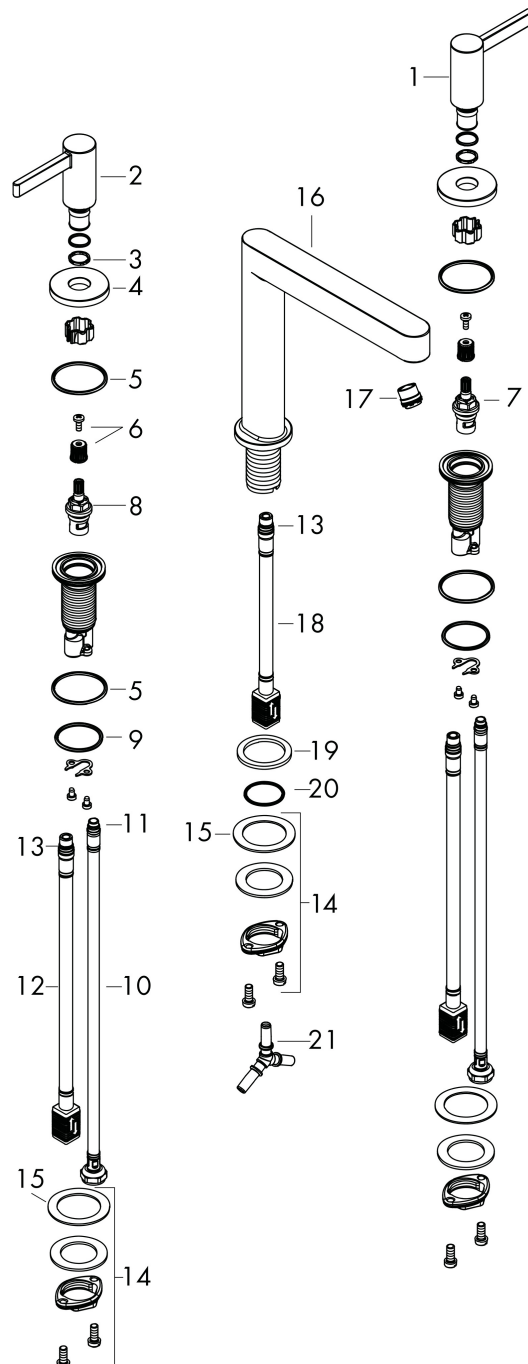

Merk hansgrohe
 Artikelnaam **Finoris** 3-gats wastafelmengkraan 160 met afvoerplug
 Art.nr. 76034700
 Oppervlakte mat wit
 Netto prijs 496,37 EUR

Product foto

Kenmerken

- ComfortZone: 160
- voorsprong uitloop 169 mm
- uitloophoogte: 162 mm
- greepvariant: Met pingreep
- vaste uitloop
- straalsoort: laminaire straal
- maximale doorstroomhoeveelheid bij 3 bar: 5 l/min
- keramische kranen warm/koud 90°
- push-open afvoergarnituur G 1¼
- materiaal afvoergarnituur: metaal
- EU taxonomie: max 6l/min - draagt substantieel bij aan duurzaamheid

Maat tekeningen

Technologie

Straalsoorten

Certificaat

Merk hansgrohe
 Artikelnaam **Finoris** 3-gats wastafelmengkraan 160 met afvoerplug
 Art.nr. 76034700
 Oppervlakte mat wit
 Netto prijs 496,37 EUR

Stroomschema

Merk hansgrohe
 Artikelnaam **Finoris** 3-gats wastafelmengkraan 160 met afvoerplug
 Art.nr. 76034700
 Oppervlakte mat wit
 Netto prijs 496,37 EUR

Explosietekening voor bouwjaar: >07/21

Merk hansgrohe
 Artikelnaam **Finoris** 3-gats wastafelmengkraan 160 met afvoerplug
 Art.nr. 76034700
 Oppervlakte mat wit
 Netto prijs 496,37 EUR

Onderdelen voor bouwjaar: >07/21

Pos	Beschrijving	Art.nr.	Prijs
1	greep koud	93970700	
2	greep warm	93969700	
3	O-Ring 14x1,5	98201000	3,12
4	rozet voor greep	92956700	40,14
5	O-ring 26x2,5	98216000	3,12
6	greepadapter m. schroef	98932000	13,21
7	bovendeel links sluitend	95366000	34,01
8	bovendeel rechts sluitend	98817000	26,73
9	O-ring 33x2,5	92907000	3,12
10	aansluitslang 450 mm M8x0,75 G3/8	97206000	26,73
11	O-ring 6,6x1,6	93019000	3,12
12	aansluitslang 400 mm M10x1	92914000	54,08
13	O-ring 7x1,5	98422000	3,12
14	schachtbevestigingsset compl. (Ø 28)	92909000	34,01
15	stelring	97548000	3,12
16	uitloop compl.	93972700	355,06
17	straalschijf	93973000	17,26
18	aansluitslang 200 mm M10x1	92913000	42,22
19	vlakdichting	98749000	4,99
20	O-ring 26x4	92191000	3,12
21	slangaansluitbocht	92905000	34,01
a	Afvoerplug Push-Open	50100700	98,50