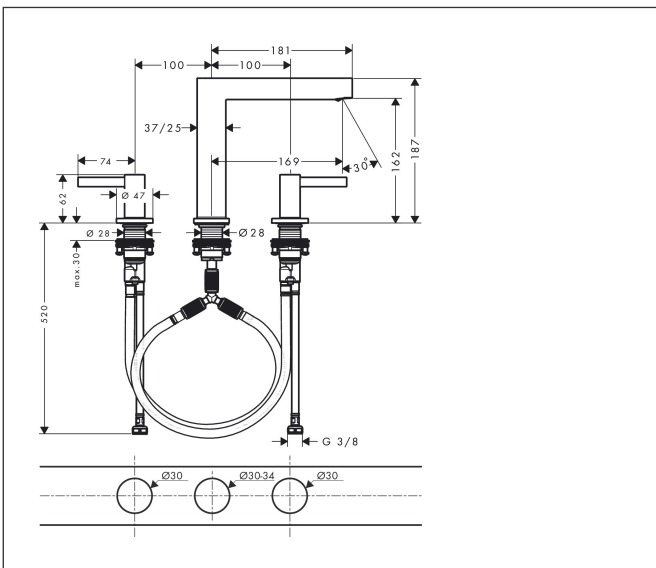

Merk hansgrohe
 Artikelnaam **Finoris** 3-gats wastafelmengkraan 160 met afvoerplug
 Art.nr. 76034700
 Oppervlakte mat wit
 Netto prijs 496,37 EUR

Product foto

Kenmerken

- ComfortZone: 160
- voorsprong uitloop 169 mm
- uitloophoogte: 162 mm
- greepvariant: Met pingreep
- vaste uitloop
- straalsoort: laminaire straal
- maximale doorstroomhoeveelheid bij 3 bar: 5 l/min
- keramische kranen warm/koud 90°
- push-open afvoergarnituur G 1¼
- materiaal afvoergarnituur: metaal
- EU taxonomie: max 6l/min - draagt substantieel bij aan duurzaamheid

Maat tekeningen

Technologie

Straalsoorten

Certificaat

Merk hansgrohe
 Artikelnaam **Finoris** 3-gats wastafelmengkraan 160 met afvoerplug
 Art.nr. 76034700
 Oppervlakte mat wit
 Netto prijs 496,37 EUR

Stroomschema

Merk hansgrohe
 Artikelnaam **Finoris** 3-gats wastafelmengkraan 160 met afvoerplug
 Art.nr. 76034700
 Oppervlakte mat wit
 Netto prijs 496,37 EUR

Explosietekening voor bouwjaar: >07/21

Merk hansgrohe
 Artikelnaam **Finoris** 3-gats wastafelmengkraan 160 met afvoerplug
 Art.nr. 76034700
 Oppervlakte mat wit
 Netto prijs 496,37 EUR

Onderdelen voor bouwjaar: >07/21

Pos	Beschrijving	Art.nr.	Prijs
1	greep koud	93970700	
2	greep warm	93969700	
3	O-Ring 14x1,5	98201000	3,12
4	rozet voor greep	92956700	40,14
5	O-ring 26x2,5	98216000	3,12
6	greepadapter m. schroef	98932000	13,21
7	bovendeel links sluitend	95366000	34,01
8	bovendeel rechts sluitend	98817000	26,73
9	O-ring 33x2,5	92907000	3,12
10	aansluitslang 450 mm M8x0,75 G3/8	97206000	26,73
11	O-ring 6,6x1,6	93019000	3,12
12	aansluitslang 400 mm M10x1	92914000	54,08
13	O-ring 7x1,5	98422000	3,12
14	schachtbevestigingsset compl. (Ø 28)	92909000	34,01
15	stelring	97548000	3,12
16	uitloop compl.	93972700	355,06
17	straalschijf	93973000	17,26
18	aansluitslang 200 mm M10x1	92913000	42,22
19	vlakdichting	98749000	4,99
20	O-ring 26x4	92191000	3,12
21	slangaansluitbocht	92905000	34,01
a	Afvoerplug Push-Open	50100700	98,50