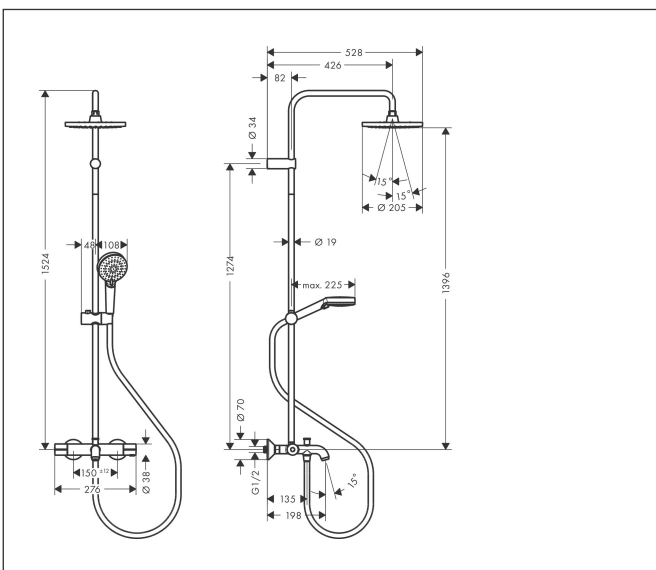

Merk	hansgrohe
Artikelnaam	<b>Vernis Blend</b> Showerpipe 200 1jet met badthermostaat
Art.nr.	26274000
Oppervlakte	chrom
Netto prijs	598,91 EUR

## Maat tekeningen

## Kenmerken

- bestaat uit: hoofddouche, handdouche, badthermostaat, doucheslang, douchestang, schuifstuk
- hoofddouche Vernis Blend 200 1jet
- afmeting straalplaatoppervlak hoofddouche: 205 mm
- straalsoort hoofddouche: Rain
- functie van: 6,8 l/min
- doorstroomhoeveelheid Rain bij 3 bar: 12,4 l/min
- max. waterdoorstroom baduitloop 20 l/min
- straalsoort handdouche: Rain, IntenseRain
- maximale doorstroomhoeveelheid van handdouche bij 3 bar: 15,2 l/min
- maximale doorstroomhoeveelheid voor Showerpipe bij 3 bar: 20 l/min
- minimale bedrijfsdruk: 1 bar
- maximale bedrijfsdruk: 10 bar
- kogelgewricht: hoek hoofddouche verstelbaar
- in hoogte verstelbaar schuifstuk met vergrendelend push-schuifstuk
- lengte douchearm hoofddouche: 426 mm
- thermostaat Vernis
- Veiligheidsblokkering bij 40°C
- SafetyFunctie: maximale warmwatertemperatuur vooraf instelbaar
- functies bediend met draaggreep
- opbouwmontage