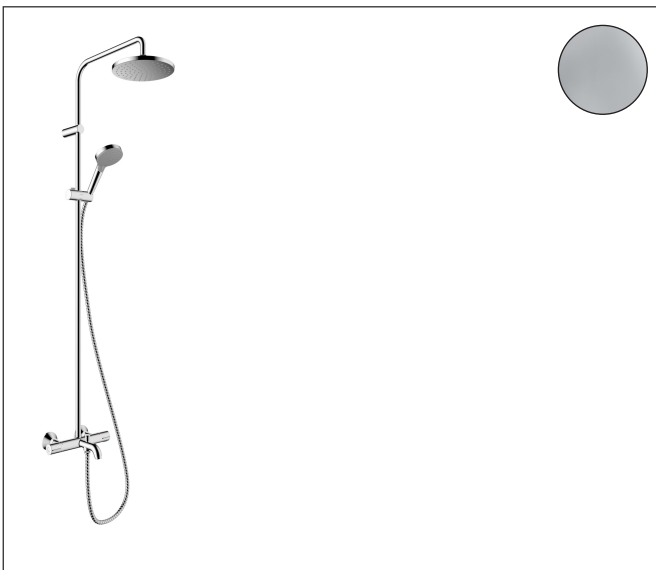

Merk	hansgrohe
Artikelnaam	Vernis Blend Showerpipe 200 1jet met badthermostaat
Art.nr.	26274000
Oppervlakte	chrom
Netto prijs	598,91 EUR

Product foto