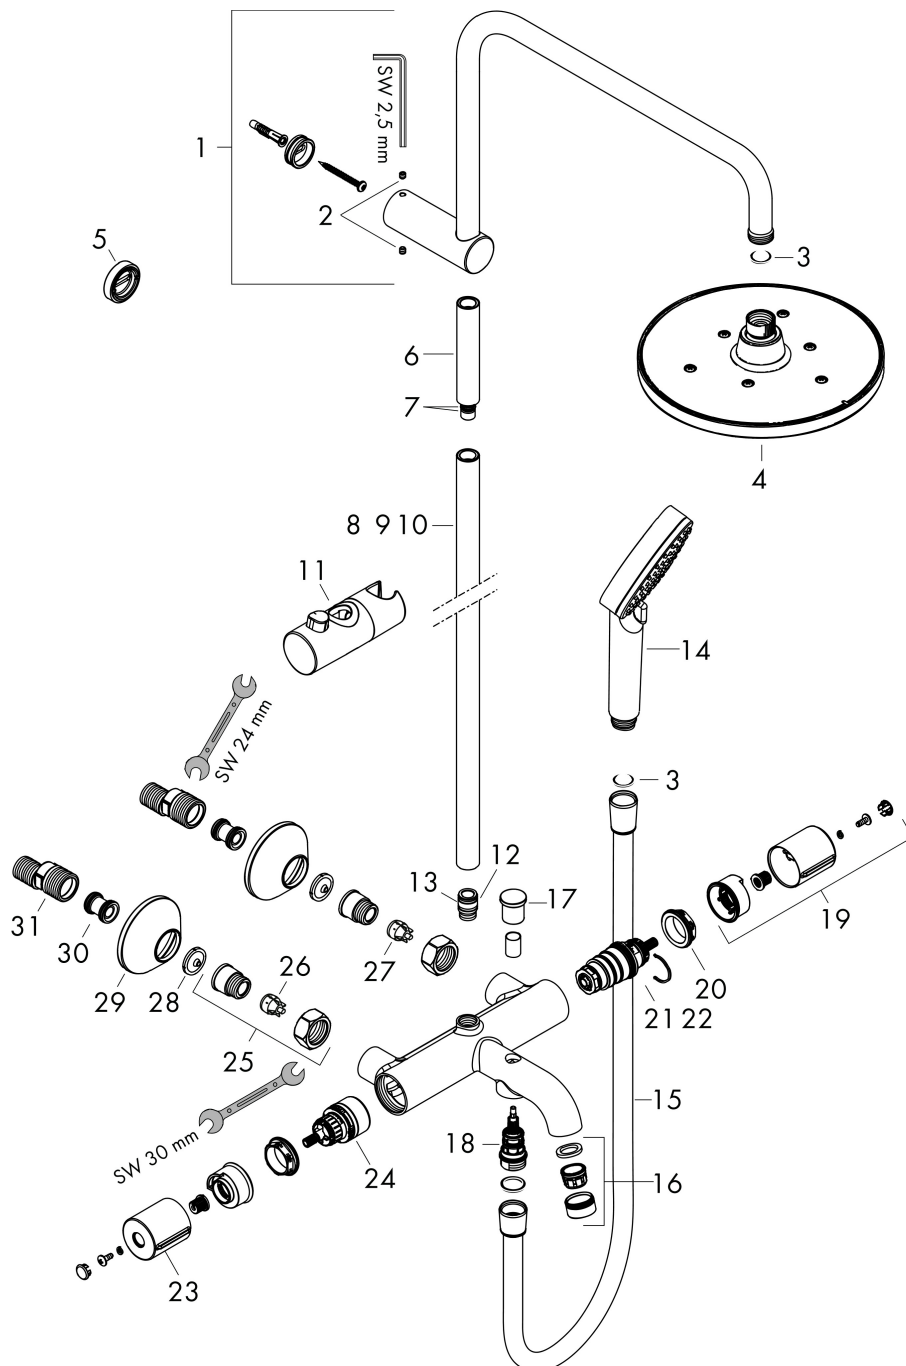

Merk hansgrohe
Artikelnaam **Vernis Blend** Showerpipe 200 1jet met badthermostaat
Art.nr. 26274000
Oppervlakte chroom
Netto prijs 598,91 EUR

Explosietekening voor bouwjaar: >06/21

Merk	hansgrohe
Artikelnaam	Vernis Blend Showerpipe 200 1jet met badthermostaat
Art.nr.	26274000
Oppervlakte	chrom
Netto prijs	598,91 EUR

Onderdelen voor bouwjaar: >06/21

Pos	Beschrijving	Art.nr.	Prijs
1	douche-arm	93768000	78,40
2	inbusschroef M5x5	98446000	3,00
3	zeefdichting	94246000	3,00
4	Hoofdouche	26271000	120,14
5	opvulschijf 7 mm	93813000	12,70
6	verlengset 100 mm	94164000	32,70
7	O-ring 9x2	98119000	3,00
8	stijgbuis 1145 mm	93907000	64,30
9	stijgbuis 945 mm	93770000	64,30
10	stijgbuis 845 mm	93906000	64,30
11	schuifstuk cpl.	93729000	25,70
12	O-ring 12x2	98214000	3,00
13	O-ring 11x2	98127000	3,00
14	Handdouche	26270000	23,32
15	doucheslang Metaflex°C 1,60 m	28266000	17,42
16	perlator M24x1 (38 l/min)	92513000	10,40
17	trekknop	93766000	12,70
18	omstelling	97978000	52,00
19	thermostaatgreep	93727000	32,70
20	moer	98913000	16,60
21	temperatuur regeleenheid	98282000	91,50
22	regeleenheid voor verwisselde aansluitingen	92373000	227,60
23	greep	93731000	25,70
24	bovendeel met omstelling	98283000	64,30
25	aansluiting G½	93730000	32,70
26	terugslagklep (drukbestendig tot 2 MPa)	93136000	25,70
27	terugslagklep	96737000	25,70
28	zeefdichting	96922000	7,70
29	rozet Ø 70 mm	93718000	10,40
30	S-koppelingenset (±12 mm)	94140000	40,60
31	slagdemper	96429000	4,80