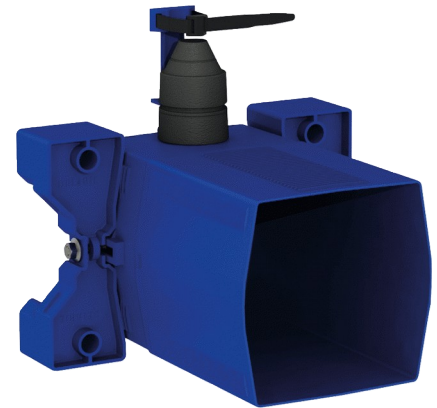

# Waterdichte inbouwdoos voor TEMPOFLUX 3 WC

Ref. 763BOX

Voor zelfsluitende WC kranen - Set 1/2

## BESCHRIJVING

Waterdichte inbouwdoos voor TEMPOFLUX 3 WC - Ref. 763BOX

Waterdichte inbouwdoos, set 1/2 :  
 Spoelsysteem zonder reservoir: direct aangesloten op het waternet.  
 Geschikt voor zelfsluitende WC kranen.  
 Kraag met dichtingsring.  
 Hydraulische aansluiting langs de buitenkant en onderhoud langs de voorkant.  
 Moduleerbare installatie (rails, volle muur, paneel).  
 Geschikt voor muren van 10 tot 120 mm (rekening houdend met de minimum inbouwdiepte van 93 mm).  
 Aansluitbaar op standaard toevoerleidingen of "pijp in pijp".  
 Stopkraan en debietregeling, filter en elektroventiel geïntegreerd en toegankelijk langs de voorkant.  
 Luchtsnuiver ingebouwd in de inbouwdoos.  
 veilige spoeling van het waternet, zonder gevoelig onderdeel.  
 Uitgang met dichting voor PVC buis Ø26/32.  
 30 jaar garantie.  
 Te bestellen met de bedieningsplaten referentie 763000, 763040, 763041 of 763030.

## VOORDELEN

Gemakkelijke plaatsing

100% waterdichte inbouwdoos

Aanpasbaar aan de wanddikte

## TECHNISCHE EIGENSCHAPPEN

Waterdichte inbouwdoos voor TEMPOFLUX 3 WC - Ref. 763BOX

Aansluiting	F3/4"
Technologie	Zelfsluitend
Hoogte	150 mm
Diepte	93 à 190 mm
Breedte	225 mm
Standaarden	
Waarborg	