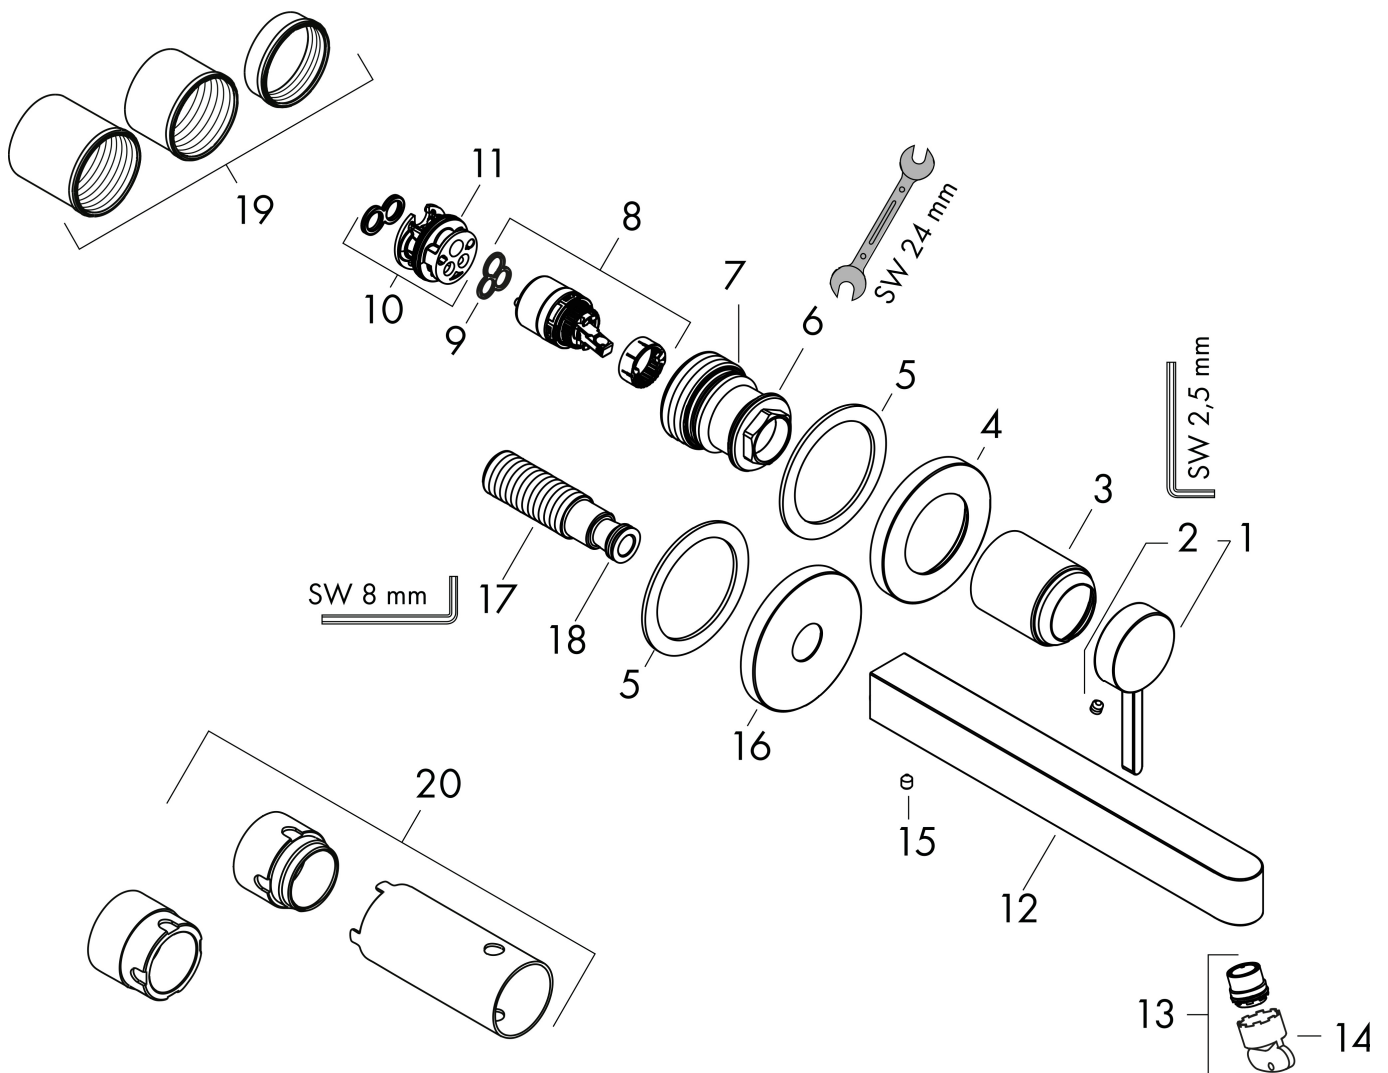

Merk	hansgrohe
Artikelnaam	Finoris ééngreeps wastafelmengkraan inbouw, voorsprong 228 mm met afvoerplug
Art.nr.	76050000
Oppervlakte	chrom
Netto prijs	325,22 EUR

Product foto

Kenmerken

- voorsprong uitloop 228 mm
- greepvariant: Met pingreep
- vaste uitloop
- straalsoort: laminaire straal
- maximale doorstroomhoeveelheid bij 3 bar: 5 l/min
- keramisch kardoes
- zonder wastegarnituur, met afvoerplug (art.nr. 50001)
- materiaal afvoergarnituur: metaal
- de greep kan rechts of links worden geplaatst, afhankelijk van de montage van het inbouwdeel
- EU taxonomie: max 6l/min - draagt substantieel bij aan duurzaamheid

Maat tekeningen

Technologie

Straalsoorten

Certificaat

Merk	hansgrohe
Artikelnaam	Finoris ééngreeps wastafelmengkraan inbouw, voorsprong 228 mm met afvoerplug
Art.nr.	76050000
Oppervlakte	chrom
Netto prijs	325,22 EUR

Benodigde onderdelen

Product foto	Artikelnaam	Art.nr.	Prijs
	hansgrohe Inbouwdeel voor ééngreeps wastafelkraan wandmontage	13622180	233,66

Merk	hansgrohe
Artikelnaam	Finoris ééngreeps wastafelmengkraan inbouw, voorsprong 228 mm met afvoerplug
Art.nr.	76050000
Oppervlakte	chromom
Netto prijs	325,22 EUR

Stroomschema

Merk	hansgrohe
Artikelnaam	Finoris ééngreeps wastafelmengkraan inbouw, voorsprong 228 mm met afvoerplug
Art.nr.	76050000
Oppervlakte	chromoem
Netto prijs	325,22 EUR

Explosietekening voor bouwjaar: >02/26