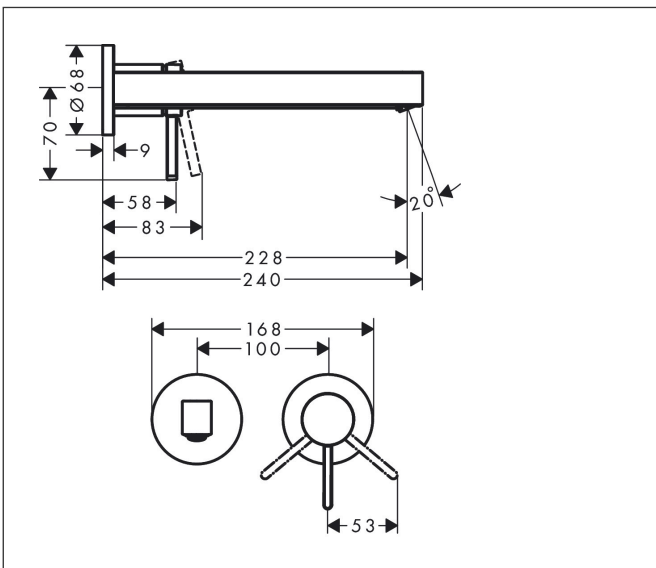

Merk	hansgrohe
Artikelnaam	Finoris ééngreeps wastafelmengkraan inbouw, voorsprong 228 mm met afvoerplug
Art.nr.	76050000
Oppervlakte	chrom
Netto prijs	325,22 EUR

Product foto

Kenmerken

- voorsprong uitloop 228 mm
- greepvariant: Met pingreep
- vaste uitloop
- straalsoort: laminaire straal
- maximale doorstroomhoeveelheid bij 3 bar: 5 l/min
- keramisch kardoes
- zonder wastegarnituur, met afvoerplug (art.nr. 50001)
- materiaal afvoergarnituur: metaal
- de greep kan rechts of links worden geplaatst, afhankelijk van de montage van het inbouwdeel
- EU taxonomie: max 6l/min - draagt substantieel bij aan duurzaamheid

Maat tekeningen

Technologie

Straalsoorten

Certificaat

Merk	hansgrohe
Artikelnaam	Finoris ééngreeps wastafelmengkraan inbouw, voorsprong 228 mm met afvoerplug
Art.nr.	76050000
Oppervlakte	chrom
Netto prijs	325,22 EUR

Benodigde onderdelen

Product foto	Artikelnaam	Art.nr.	Prijs
	hansgrohe Inbouwdeel voor ééngreeps wastafelkraan wandmontage	13622180	233,66

Merk	hansgrohe
Artikelnaam	Finoris ééngreeps wastafelmengkraan inbouw, voorsprong 228 mm met afvoerplug
Art.nr.	76050000
Oppervlakte	chromom
Netto prijs	325,22 EUR

Stroomschema

Merk	hansgrohe
Artikelnaam	Finoris ééngreeps wastafelmengkraan inbouw, voorsprong 228 mm met afvoerplug
Art.nr.	76050000
Oppervlakte	chromoem
Netto prijs	325,22 EUR

Explosietekening voor bouwjaar: >02/26