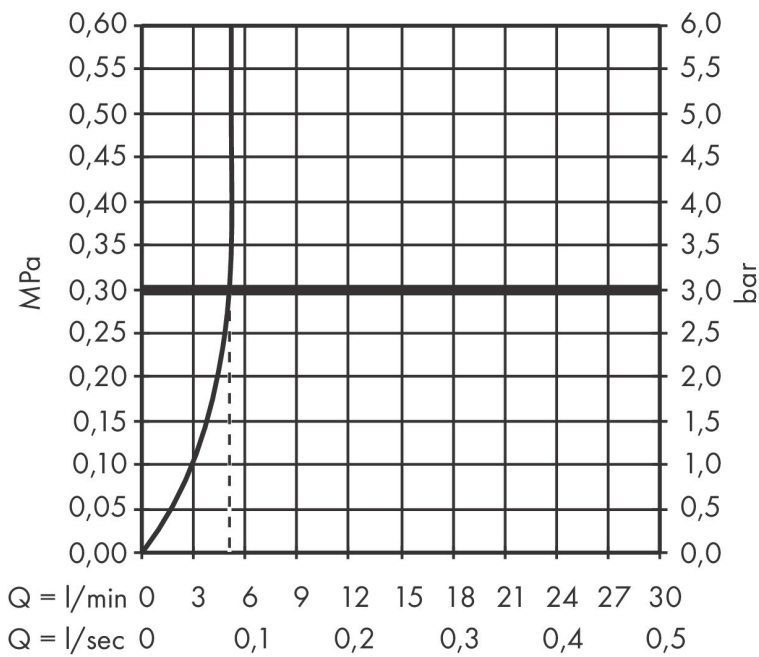

Merk	hansgrohe
Artikelnaam	Finoris ééngreeps wastafelmengkraan inbouw, voorsprong 228 mm met afvoerplug
Art.nr.	76050000
Oppervlakte	chromom
Netto prijs	325,22 EUR

Stroomschema