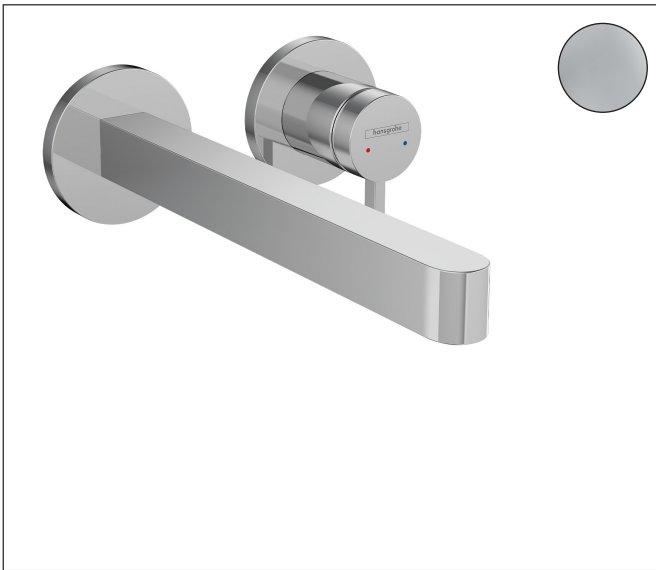

Merk	hansgrohe
Artikelnaam	Finoris ééngreeps wastafelmengkraan inbouw, voorsprong 228 mm met afvoerplug
Art.nr.	76050000
Oppervlakte	chrom
Netto prijs	325,22 EUR

Product foto

Kenmerken

- voorsprong uitloop 228 mm
- greepvariant: Met pingreep
- vaste uitloop
- straalsoort: laminaire straal
- maximale doorstroomhoeveelheid bij 3 bar: 5 l/min
- keramisch kardoes
- zonder wastegarnituur, met afvoerplug (art.nr. 50001)
- materiaal afvoergarnituur: metaal
- de greep kan rechts of links worden geplaatst, afhankelijk van de montage van het inbouwdeel
- EU taxonomie: max 6l/min - draagt substantieel bij aan duurzaamheid

Maat tekeningen

Technologie

Straalsoorten

Certificaat

Merk	hansgrohe
Artikelnaam	Finoris ééngreeps wastafelmengkraan inbouw, voorsprong 228 mm met afvoerplug
Art.nr.	76050000
Oppervlakte	chrom
Netto prijs	325,22 EUR

Benodigde onderdelen

Product foto	Artikelnaam	Art.nr.	Prijs
	hansgrohe Inbouwdeel voor ééngreeps wastafelkraan wandmontage	13622180	233,66

Merk	hansgrohe
Artikelnaam	Finoris ééngreeps wastafelmengkraan inbouw, voorsprong 228 mm met afvoerplug
Art.nr.	76050000
Oppervlakte	chromom
Netto prijs	325,22 EUR

Stroomschema

Merk	hansgrohe
Artikelnaam	Finoris ééngreeps wastafelmengkraan inbouw, voorsprong 228 mm met afvoerplug
Art.nr.	76050000
Oppervlakte	chromoem
Netto prijs	325,22 EUR

Explosietekening voor bouwjaar: >02/26