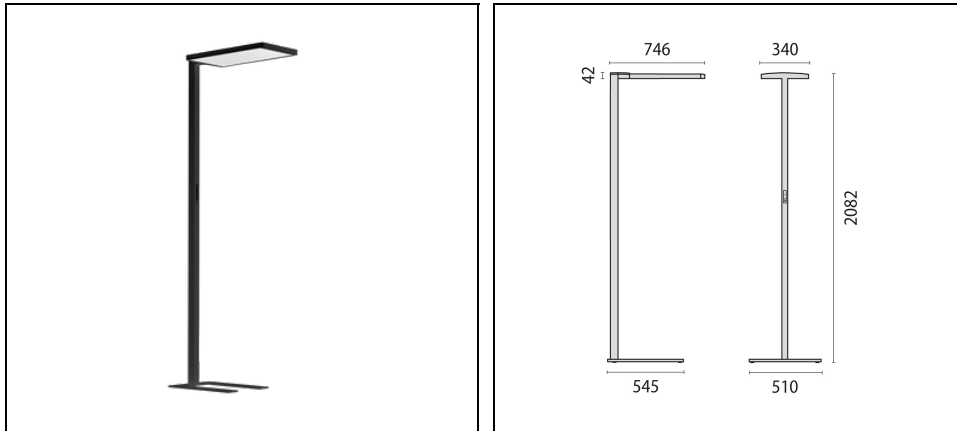

SL730+ SL L MP

Bestelnr. 3123796

Omschrijving

- Duurzame, slimme staande armatuur voor kantoor toepassingen met toekomstbestendige technologie
- Slagvaste, afdrukbestendige poedercoating
- Afscherming met micro-prisma's voor een efficiënte lichtverspreiding, gereduceerde verblinding en een grote uniformiteit (MP)
- Verblindingsvrij licht voor kantoor toepassingen conform EN 12464-1 (UGR <19 en $3000\text{cd}/\text{m}^2 >65^\circ$)
- Toekomstbestendig dankzij eenvoudige revisies (vervangbare led-module en driver)
- Onderhouds- en installatievriendelijk ontwerp (voldoet aan de Eco-Design richtlijn 2019/2020 van de EU)
- Directe/indirecte lichtverdeling met hoog indirect aandeel
- Direct en indirect licht kunnen afzonderlijk of samen worden gedimd en geschakeld (afhankelijk van uitvoering)
- Eenvoudig opladen van mobiele apparaten via geïntegreerde USB-poorten
- Hoogste waarden voor efficiëntie en levensduur voor subsidiëtoekenning en gebouwcertificering (bijv. BEG-subsidie, LEED, BREEAM)
- L, XL of tafelklem: drie versies bieden flexibele verlichtingsoplossingen voor enkele, dubbele en meerdere werkplekken
- De hellingshoek van het armatuur kan eenvoudig worden aangepast met een apparaat op de voet
- De U-vormige voet maakt flexibele, vlakke plaatsing van de armatuur mogelijk en past precies over de bodembak voor barrièrevrije kabelgeleiding
- Slimme versies verkrijgbaar met zwermfunctie, Human Centric Lighting, Bluetooth-bediening, daglichtregeling met bewegingsdetector en Tunable White
- Geproduceerd in Duitsland - met de nadruk op kwaliteit, korte leveringsroutes en een lage impact op het milieu
- Aanwezigheidssensor met instelbare uitschakeling zorgt voor gerichte lichtactivering en voorkomt dat het armatuur onnodig wordt ingeschakeld
- Inclusief flexibele voedingskabel met schuko stekker
- Uitvoering in speciale kleuren op verzoek leverbaar

Om een constante actualisering van haar producten te bevorderen, behoudt PERFORMANCE iN LIGHTING zich het recht voor om zonder voorafgaande kennisgeving, wijzigingen aan te brengen. Daarom is het altijd aan te raden om de laatste versie te lezen die op de website www.performanceinlighting.com is gepubliceerd. Geleverde lumenoutput en stroomverbruik, inclusief verliezen, zijn onderhevig aan een tolerantie van +/-7%. Tenzij anders vermeld, gelden de waarden bij een omgevingstemperatuur van 25°C. De garantievoorwaarden zijn beschikbaar op <https://www.performanceinlighting.com/qr/company/led-warranty>