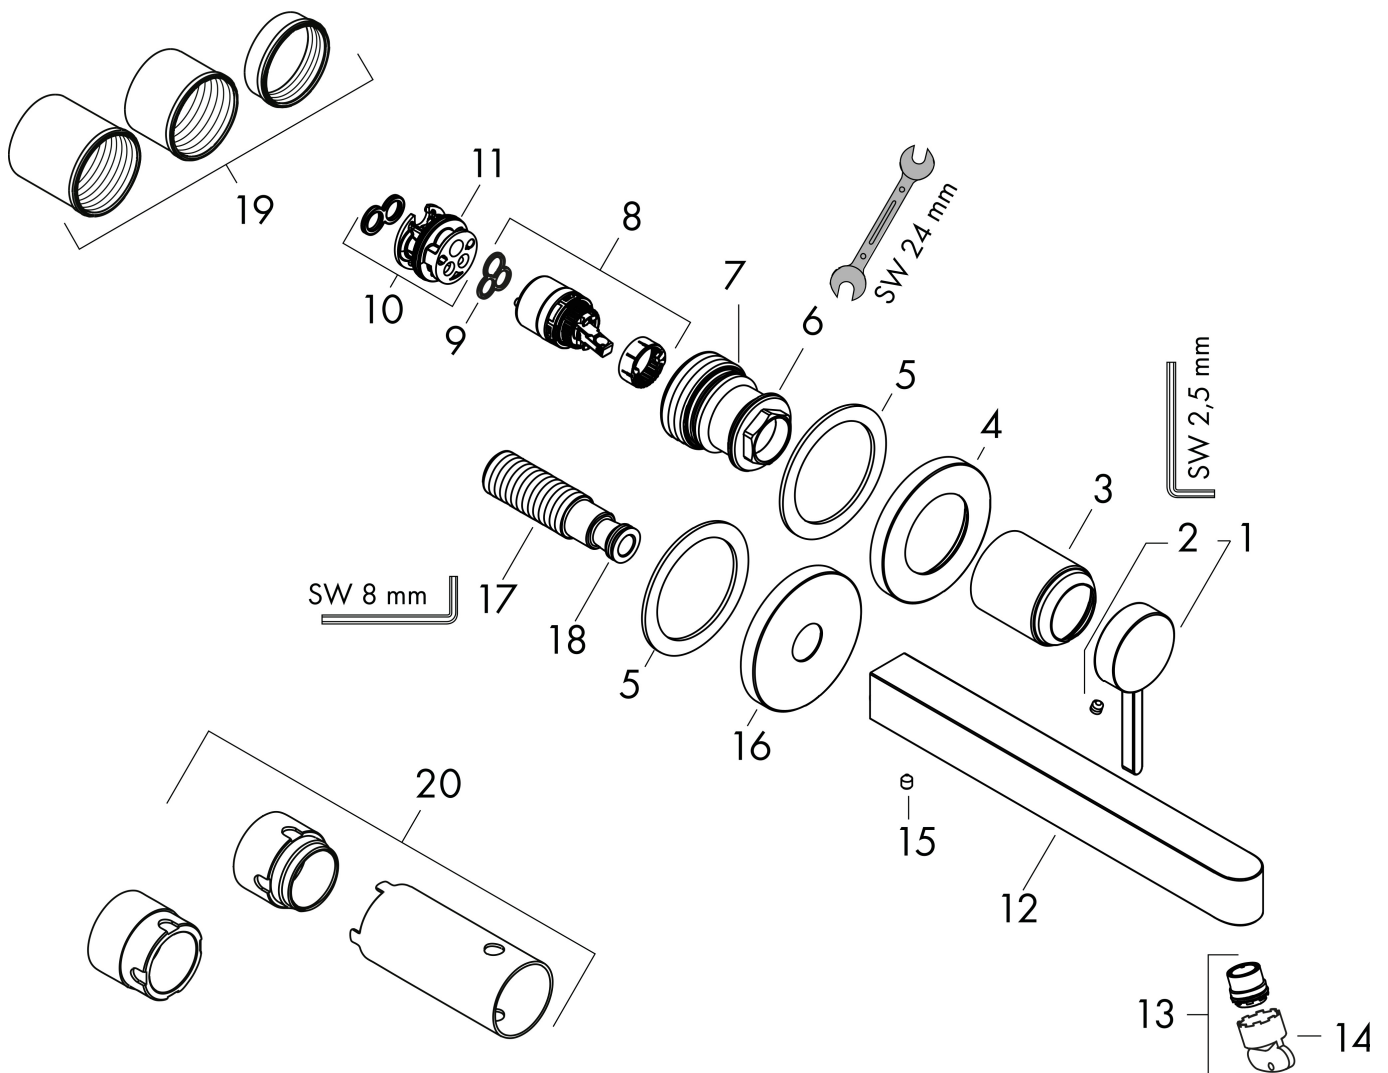

Benodigde onderdelen

Product foto	Artikelnaam	Art.nr.	Prijs
	hansgrohe Inbouwdeel voor ééngreeps wastafelkraan wandmontage	13622180	233,66

Merk hansgrohe
 Artikelnaam **Finoris** ééngreeps wastafelmengkraan inbouw, voorsprong 228 mm met afvoerplug
 Art.nr. 76050670
 Oppervlakte mat zwart
 Netto prijs 455,31 EUR

Stroomschema

Merk	hansgrohe
Artikelnaam	Finoris ééngreeps wastafelmengkraan inbouw, voorsprong 228 mm met afvoerplug
Art.nr.	76050670
Oppervlakte	mat zwart
Netto prijs	455,31 EUR

Explosietekening voor bouwjaar: >06/21

Merk	hansgrohe
Artikelnaam	Finoris ééngreeps wastafelmengkraan inbouw, voorsprong 228 mm met afvoerplug
Art.nr.	76050670
Oppervlakte	mat zwart
Netto prijs	455,31 EUR

Onderdelen voor bouwjaar: >06/21

Pos	Beschrijving	Art.nr.	Prijs
1	greep	93986670	63,34
2	inbusschroef M5x5	98446000	3,12
3	huls	93989670	40,14
4	rozet voor greep	93988670	81,12
5	schijf	97600000	10,82
6	moer	93141000	34,01
7	O-ring 34x2	98383000	4,99
8	kardoes compl.	93760000	81,54
9	dichting	98865000	26,73
10	kardoesadapter	95634000	10,82
11	O-ring 26x2	98147000	3,12
12	uitloop 225 mm	93985670	122,30
13	straalschijf	93973000	17,26
14	montagesleutel	98987000	8,01
15	inbusschroef M5x6	97768000	3,12
16	rozet voor uitloop	93987670	100,36
17	aansluiting G½	95626000	42,22
18	O-ring 13x2	98128000	3,12
19	draadeind set	97971000	34,01
20	verlengset 25 mm voor 13622180	31971000	123,82
a	Inbouwdelen	13622180	233,66
b	adapter voor geruimd aansluiting	93819000	153,50
c	afvoer	50001670	63,49