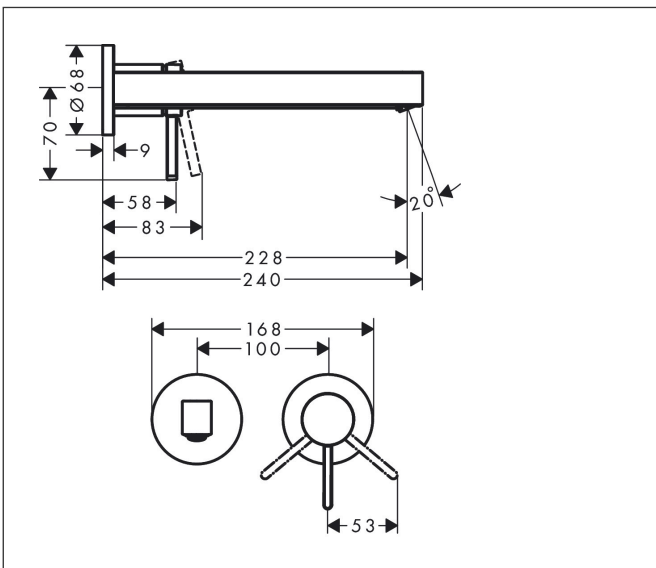

Merk	hansgrohe
Artikelnaam	Finoris ééngreeps wastafelmengkraan inbouw, voorsprong 228 mm met afvoerplug
Art.nr.	76050670
Oppervlakte	mat zwart
Netto prijs	455,31 EUR

Product foto

Kenmerken

- voorsprong uitloop 228 mm
- greepvariant: Met pingreep
- vaste uitloop
- straalsoort: laminaire straal
- maximale doorstroomhoeveelheid bij 3 bar: 5 l/min
- keramisch kardoes
- zonder wastegarnituur, met afvoerplug (art.nr. 50001)
- materiaal afvoergarnituur: metaal
- de greep kan rechts of links worden geplaatst, afhankelijk van de montage van het inbouwdeel
- EU taxonomie: max 6l/min - draagt substantieel bij aan duurzaamheid

Maat tekeningen

Technologie

Straalsoorten

Certificaat

Merk	hansgrohe
Artikelnaam	Finoris ééngreeps wastafelmengkraan inbouw, voorsprong 228 mm met afvoerplug
Art.nr.	76050670
Oppervlakte	mat zwart
Netto prijs	455,31 EUR

Benodigde onderdelen

Product foto	Artikelnaam	Art.nr.	Prijs
	hansgrohe Inbouwdeel voor ééngreeps wastafelkraan wandmontage	13622180	233,66

Merk hansgrohe
 Artikelnaam **Finoris** ééngreeps wastafelmengkraan inbouw, voorsprong 228 mm met afvoerplug
 Art.nr. 76050670
 Oppervlakte mat zwart
 Netto prijs 455,31 EUR

Stroomschema

Merk	hansgrohe
Artikelnaam	Finoris ééngreeps wastafelmengkraan inbouw, voorsprong 228 mm met afvoerplug
Art.nr.	76050670
Oppervlakte	mat zwart
Netto prijs	455,31 EUR

Explosietekening voor bouwjaar: >06/21