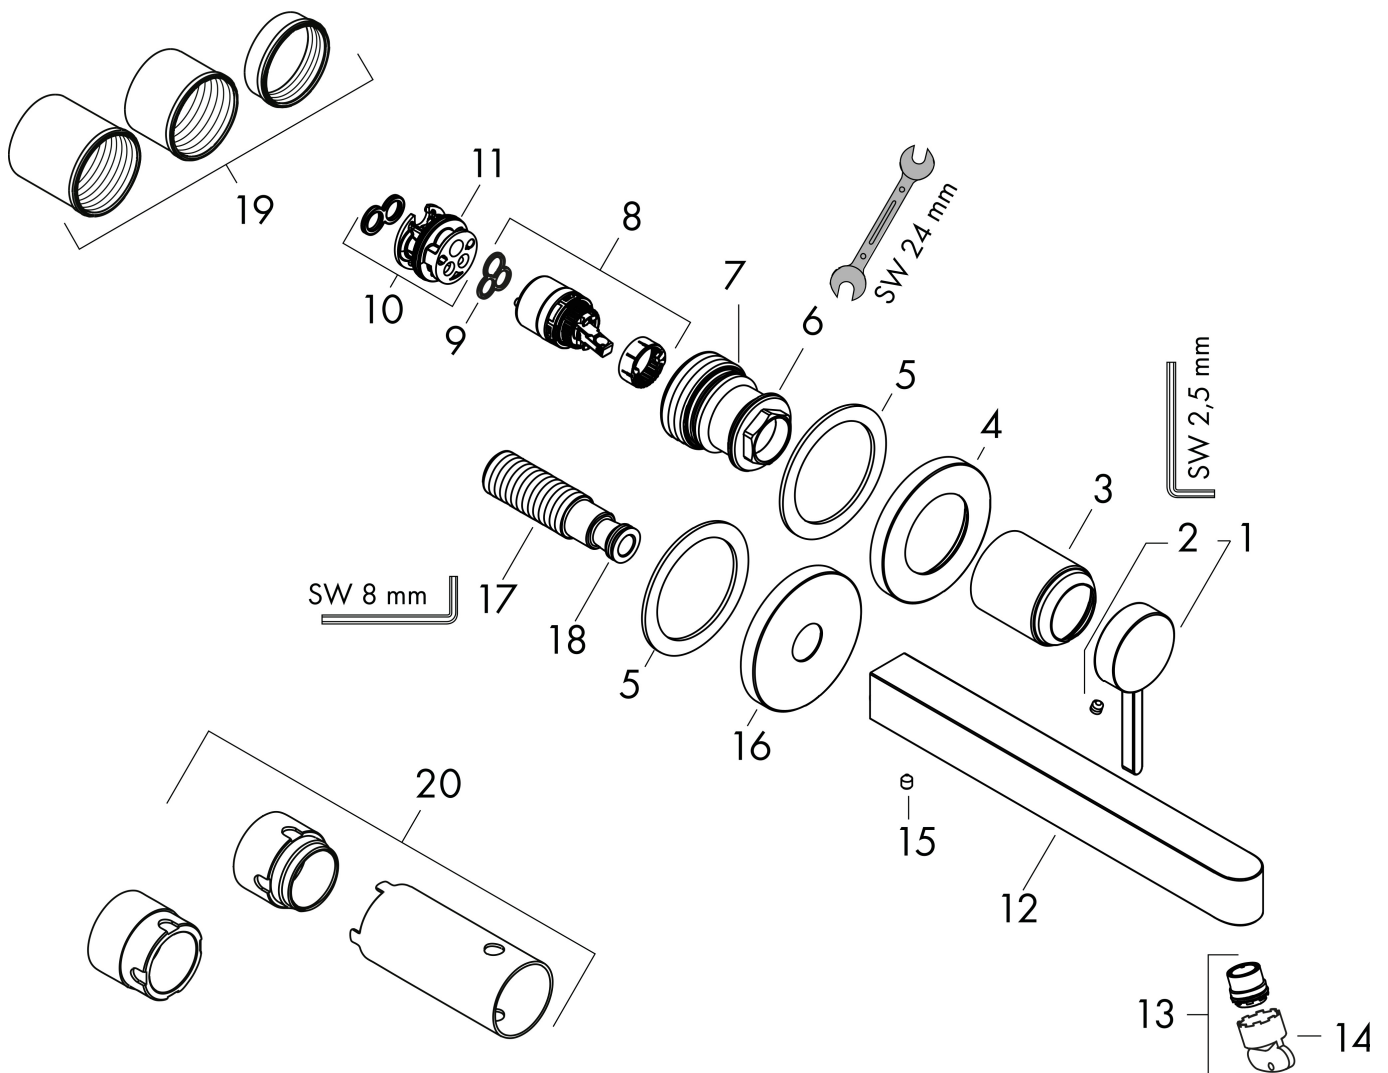

Merk	hansgrohe
Artikelnaam	Finoris ééngreeps wastafelmengkraan inbouw, voorsprong 228 mm met afvoerplug
Art.nr.	76050700
Oppervlakte	mat wit
Netto prijs	455,31 EUR

Explosietekening voor bouwjaar: >06/21