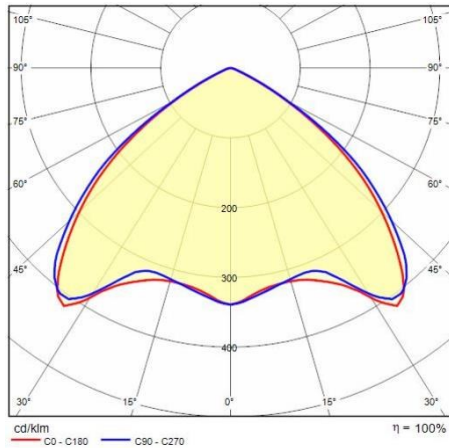

Fotometrische gegevens