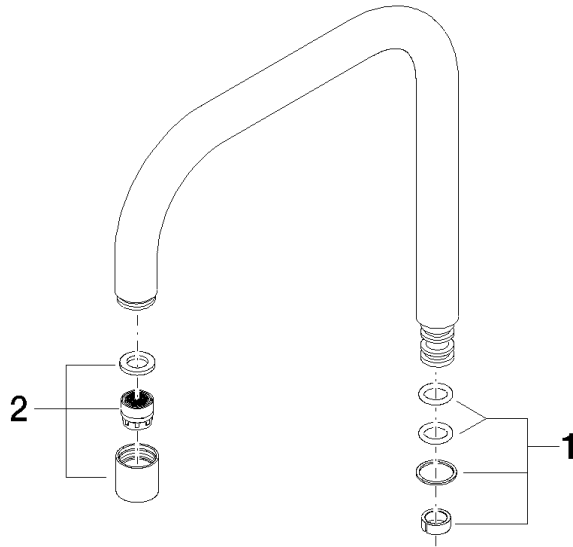

Auslauf eckig 200 mm, 7 l/min. - Schwarz matt

90 28 22 208 00

Auslauf eckig 200 mm, 7 l/min. - Schwarz matt

90 28 22 208 00

Auslauf eckig 200 mm, 7 l/min. - Schwarz matt

90 28 22 208 00

Auslauf eckig 200 mm, 7 l/min. - Schwarz matt

90 28 22 208 00

Auslauf eckig 200 mm, 7 l/min. - Schwarz matt

90 28 22 208 00

Ersatzteilstückliste

Nr.	Artikelnummer	Benennung	Verbaumenge	Lieferzeit
	90 14 15 020 00 90	Dichtungssatz für Auslauf 70 x 110 x 10 mm -	2	2