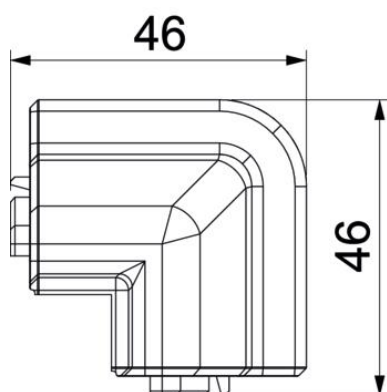

#### Stamgegevens

Artikelnummer	6132261
Type	SLL AE2050 cws
Omschrijving 1	Buitenhoek
Omschrijving 2	SL-L 20x50 9001
Fabrikant	OBO
Kleur	crémewit; RAL 9001
Materiaal	Polyvinylchloride
Kleinste verkoop-eenheid	10
Eenheid van hoeveelheid	Stuk
Gewicht	1,32 kg
Eenheid gewicht	kg/100 st.

## Afmetingen

Lengte	46 mm
Hoogte	60 mm

## Technische gegevens

Uitvoering	Hulpstuk
Decor	zonder
Afdichtlip deksel	Wand/vloer
Halogeenvrij	nee
Met tapijtdeklat	nee
Beschermingsgraad	IP40
Beschermingsgraad IK-code	IK06
Temperatuurbereik max.	60 °C
Temperatuurbereik min.	-5 °C
Hoekbereik min.	90 mm