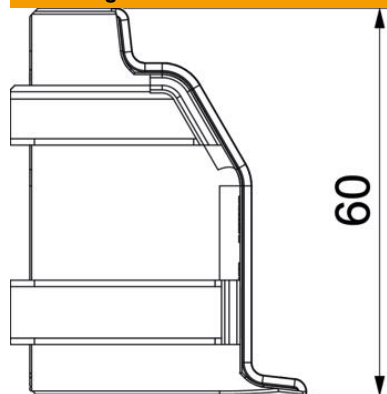

#### Stamgegevens

Artikelnummer	6132261
Type	SLL AE2050 cws
Omschrijving 1	Buitenhoek
Omschrijving 2	SL-L 20x50 9001
Fabrikant	OBO
Kleur	crémewit; RAL 9001
Materiaal	Polyvinylchloride
Kleinste verkoop-eenheid	10
Eenheid van hoeveelheid	Stuk
Gewicht	1,32 kg
Eenheid gewicht	kg/100 st.

## Afmetingen

Lengte	46 mm
Hoogte	60 mm

## Technische gegevens

Uitvoering	Hulpstuk
Decor	zonder
Afdichtlip deksel	Wand/vloer
Halogeenvrij	nee
Met tapijtdeklat	nee
Beschermingsgraad	IP40
Beschermingsgraad IK-code	IK06
Temperatuurbereik max.	60 °C
Temperatuurbereik min.	-5 °C
Hoekbereik min.	90 mm