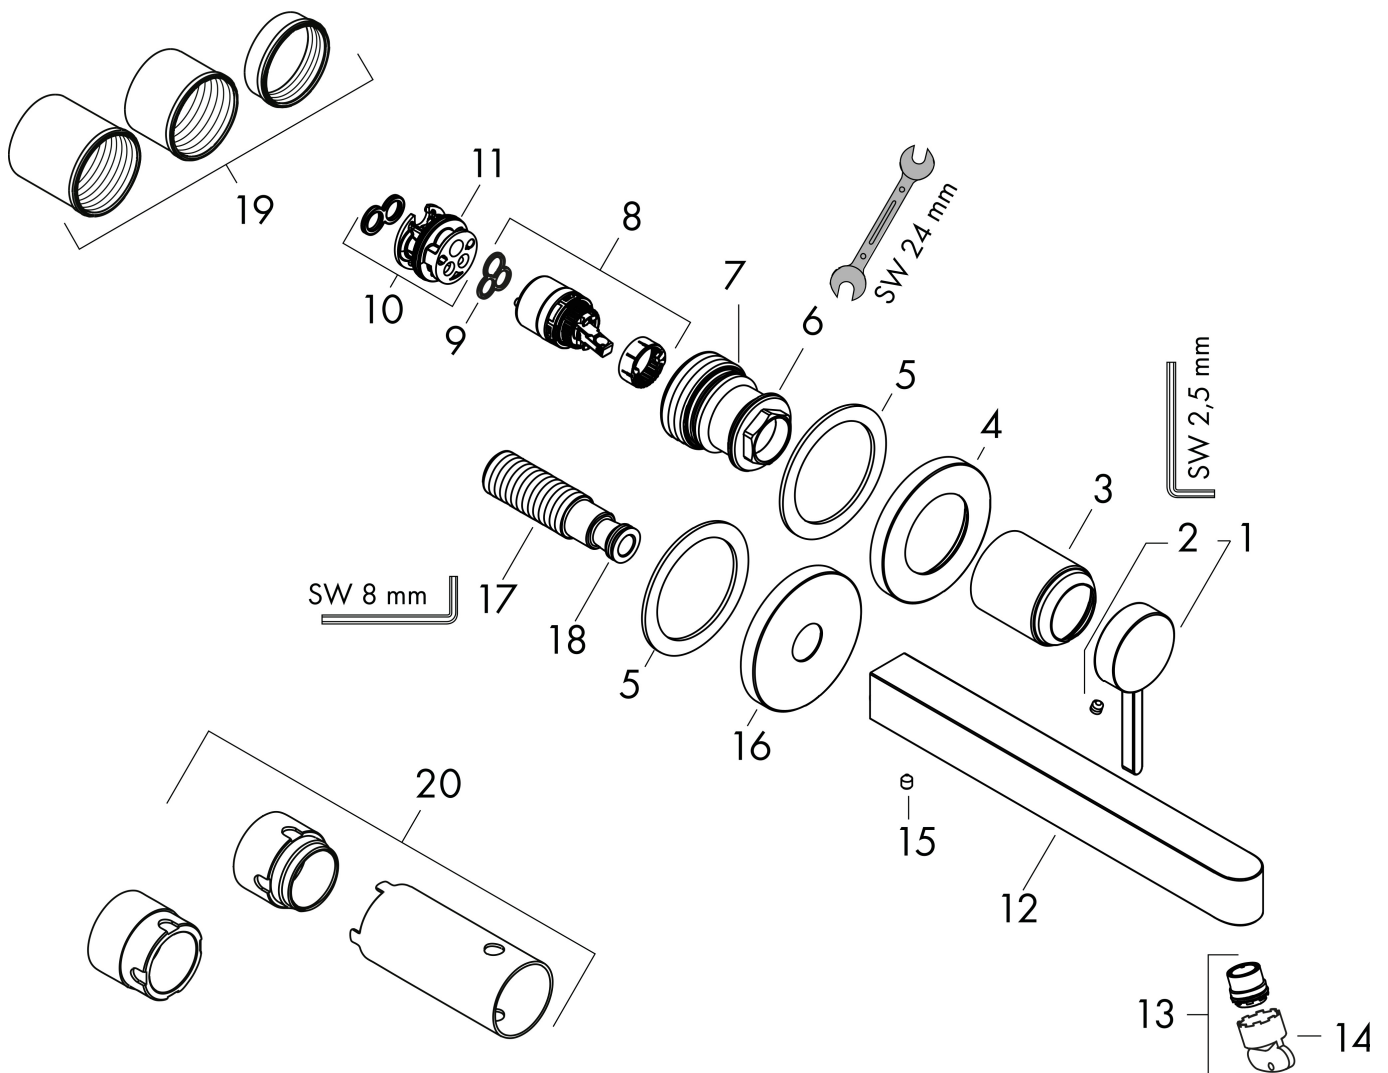

Merk	hansgrohe
Artikelnaam	Finoris ééngreeps wastafelmengkraan inbouw, voorsprong 168 mm met afvoerplug
Art.nr.	76051000
Oppervlakte	chrom
Netto prijs	292,73 EUR

Product foto

Kenmerken

- voorsprong uitloop 168 mm
- greepvariant: Met pingreep
- vaste uitloop
- straalsoort: laminaire straal
- maximale doorstroomhoeveelheid bij 3 bar: 5 l/min
- keramisch kardoes
- zonder wastegarnituur, met afvoerplug (art.nr. 50001)
- materiaal afvoergarnituur: metaal
- de greep kan rechts of links worden geplaatst, afhankelijk van de montage van het inbouwdeel
- EU taxonomie: max 6l/min - draagt substantieel bij aan duurzaamheid

Maat tekeningen

Technologie

Straalsoorten

Certificaat

Merk	hansgrohe
Artikelnaam	Finoris ééngreeps wastafelmengkraan inbouw, voorsprong 168 mm met afvoerplug
Art.nr.	76051000
Oppervlakte	chrom
Netto prijs	292,73 EUR

Benodigde onderdelen

Product foto	Artikelnaam	Art.nr.	Prijs
	hansgrohe Inbouwdeel voor ééngreeps wastafelkraan wandmontage	13622180	233,66

Merk	hansgrohe
Artikelnaam	Finoris ééngreeps wastafelmengkraan inbouw, voorsprong 168 mm met afvoerplug
Art.nr.	76051000
Oppervlakte	chromom
Netto prijs	292,73 EUR

Stroomschema

Merk	hansgrohe
Artikelnaam	Finoris ééngreeps wastafelmengkraan inbouw, voorsprong 168 mm met afvoerplug
Art.nr.	76051000
Oppervlakte	chromoem
Netto prijs	292,73 EUR

Explosietekening voor bouwjaar: >06/21