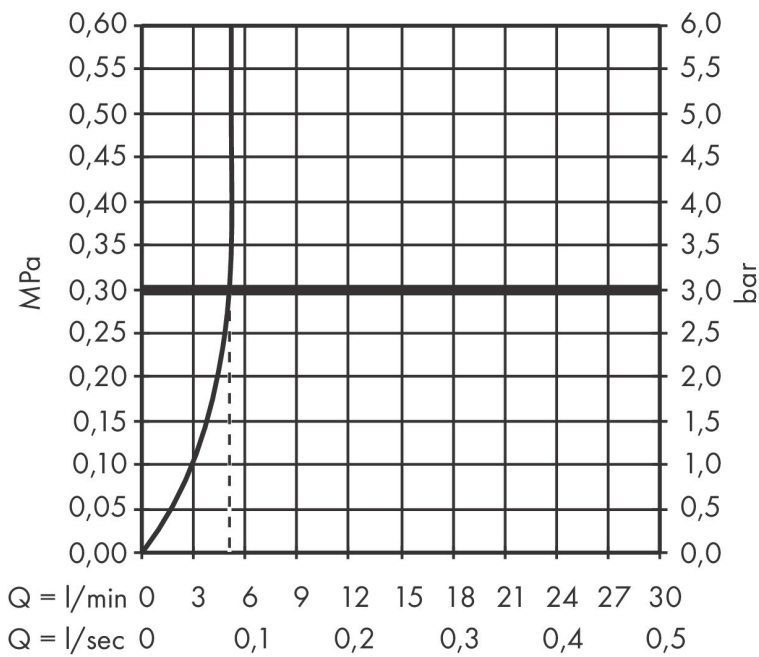

Merk	hansgrohe
Artikelnaam	Finoris ééngreeps wastafelmengkraan inbouw, voorsprong 168 mm met afvoerplug
Art.nr.	76051000
Oppervlakte	chromom
Netto prijs	292,73 EUR

Stroomschema