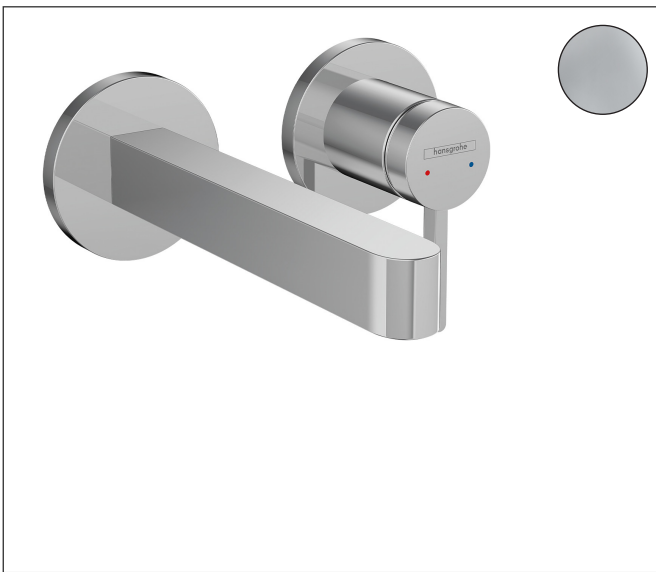

Merk	hansgrohe
Artikelnaam	Finoris ééngreeps wastafelmengkraan inbouw, voorsprong 168 mm met afvoerplug
Art.nr.	76051000
Oppervlakte	chrom
Netto prijs	292,73 EUR

Product foto

Kenmerken

- voorsprong uitloop 168 mm
- greepvariant: Met pingreep
- vaste uitloop
- straalsoort: laminaire straal
- maximale doorstroomhoeveelheid bij 3 bar: 5 l/min
- keramisch kardoes
- zonder wastegarnituur, met afvoerplug (art.nr. 50001)
- materiaal afvoergarnituur: metaal
- de greep kan rechts of links worden geplaatst, afhankelijk van de montage van het inbouwdeel
- EU taxonomie: max 6l/min - draagt substantieel bij aan duurzaamheid

Maat tekeningen

Technologie

Straalsoorten

Certificaat

Merk	hansgrohe
Artikelnaam	Finoris ééngreeps wastafelmengkraan inbouw, voorsprong 168 mm met afvoerplug
Art.nr.	76051000
Oppervlakte	chrom
Netto prijs	292,73 EUR

Benodigde onderdelen

Product foto	Artikelnaam	Art.nr.	Prijs
	hansgrohe Inbouwdeel voor ééngreeps wastafelkraan wandmontage	13622180	233,66

Merk	hansgrohe
Artikelnaam	Finoris ééngreeps wastafelmengkraan inbouw, voorsprong 168 mm met afvoerplug
Art.nr.	76051000
Oppervlakte	chromom
Netto prijs	292,73 EUR

Stroomschema

Merk	hansgrohe
Artikelnaam	Finoris ééngreeps wastafelmengkraan inbouw, voorsprong 168 mm met afvoerplug
Art.nr.	76051000
Oppervlakte	chromoem
Netto prijs	292,73 EUR

Explosietekening voor bouwjaar: >06/21