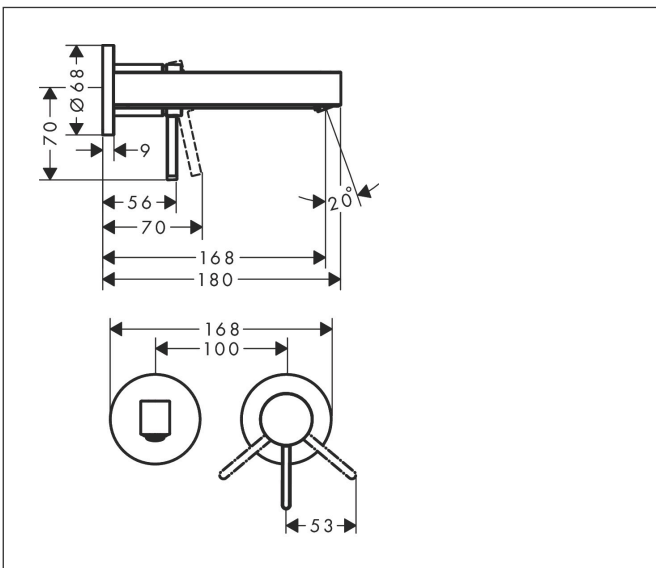

Merk	hansgrohe
Artikelnaam	Finoris ééngreeps wastafelmengkraan inbouw, voorsprong 168 mm met afvoerplug
Art.nr.	76051000
Oppervlakte	chrom
Netto prijs	292,73 EUR

Product foto

Kenmerken

- voorsprong uitloop 168 mm
- greepvariant: Met pingreep
- vaste uitloop
- straalsoort: laminaire straal
- maximale doorstroomhoeveelheid bij 3 bar: 5 l/min
- keramisch kardoes
- zonder wastegarnituur, met afvoerplug (art.nr. 50001)
- materiaal afvoergarnituur: metaal
- de greep kan rechts of links worden geplaatst, afhankelijk van de montage van het inbouwdeel
- EU taxonomie: max 6l/min - draagt substantieel bij aan duurzaamheid

Maat tekeningen

Technologie

Straalsoorten

Certificaat

Merk	hansgrohe
Artikelnaam	Finoris ééngreeps wastafelmengkraan inbouw, voorsprong 168 mm met afvoerplug
Art.nr.	76051000
Oppervlakte	chrom
Netto prijs	292,73 EUR

Benodigde onderdelen

Product foto	Artikelnaam	Art.nr.	Prijs
	hansgrohe Inbouwdeel voor ééngreeps wastafelkraan wandmontage	13622180	233,66

Merk	hansgrohe
Artikelnaam	Finoris ééngreeps wastafelmengkraan inbouw, voorsprong 168 mm met afvoerplug
Art.nr.	76051000
Oppervlakte	chromom
Netto prijs	292,73 EUR

Stroomschema

Merk	hansgrohe
Artikelnaam	Finoris ééngreeps wastafelmengkraan inbouw, voorsprong 168 mm met afvoerplug
Art.nr.	76051000
Oppervlakte	chromoem
Netto prijs	292,73 EUR

Explosietekening voor bouwjaar: >06/21