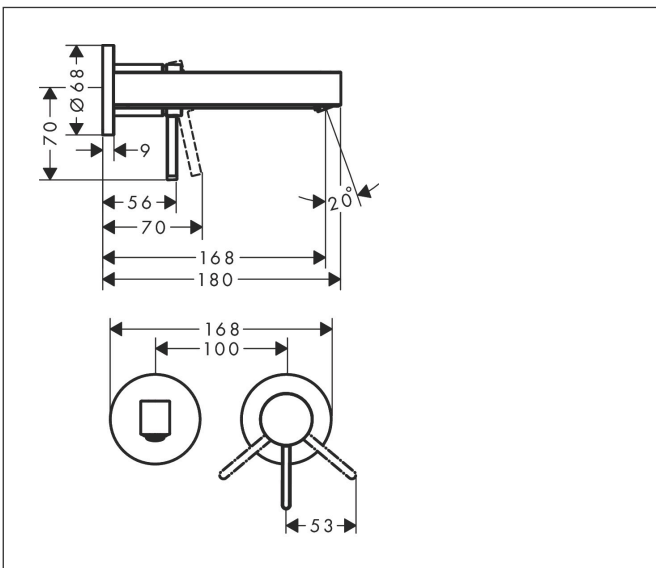

Merk	hansgrohe
Artikelnaam	Finoris ééngreeps wastafelmengkraan inbouw, voorsprong 168 mm met afvoerplug
Art.nr.	76051670
Oppervlakte	mat zwart
Netto prijs	409,80 EUR

Product foto

Kenmerken

- voorsprong uitloop 168 mm
- greepvariant: Met pingreep
- vaste uitloop
- straalsoort: laminaire straal
- maximale doorstroomhoeveelheid bij 3 bar: 5 l/min
- keramisch kardoos
- zonder wastegarnituur, met afvoerplug (art.nr. 50001)
- materiaal afvoergarnituur: metaal
- de greep kan rechts of links worden geplaatst, afhankelijk van de montage van het inbouwdeel
- EU taxonomie: max 6l/min - draagt substantieel bij aan duurzaamheid

Maat tekeningen

Technologie

Straalsoorten

Certificaat

Merk	hansgrohe
Artikelnaam	Finoris ééngreeps wastafelmengkraan inbouw, voorsprong 168 mm met afvoerplug
Art.nr.	76051670
Oppervlakte	mat zwart
Netto prijs	409,80 EUR

Benodigde onderdelen

Product foto	Artikelnaam	Art.nr.	Prijs
	hansgrohe Inbouwdeel voor ééngreeps wastafelkraan wandmontage	13622180	233,66

Merk hansgrohe
 Artikelnaam **Finoris** ééngreeps wastafelmengkraan inbouw, voorsprong 168 mm met afvoerplug
 Art.nr. 76051670
 Oppervlakte mat zwart
 Netto prijs 409,80 EUR

Stroomschema

Merk	hansgrohe
Artikelnaam	Finoris ééngreeps wastafelmengkraan inbouw, voorsprong 168 mm met afvoerplug
Art.nr.	76051670
Oppervlakte	mat zwart
Netto prijs	409,80 EUR

Explosietekening voor bouwjaar: >06/21