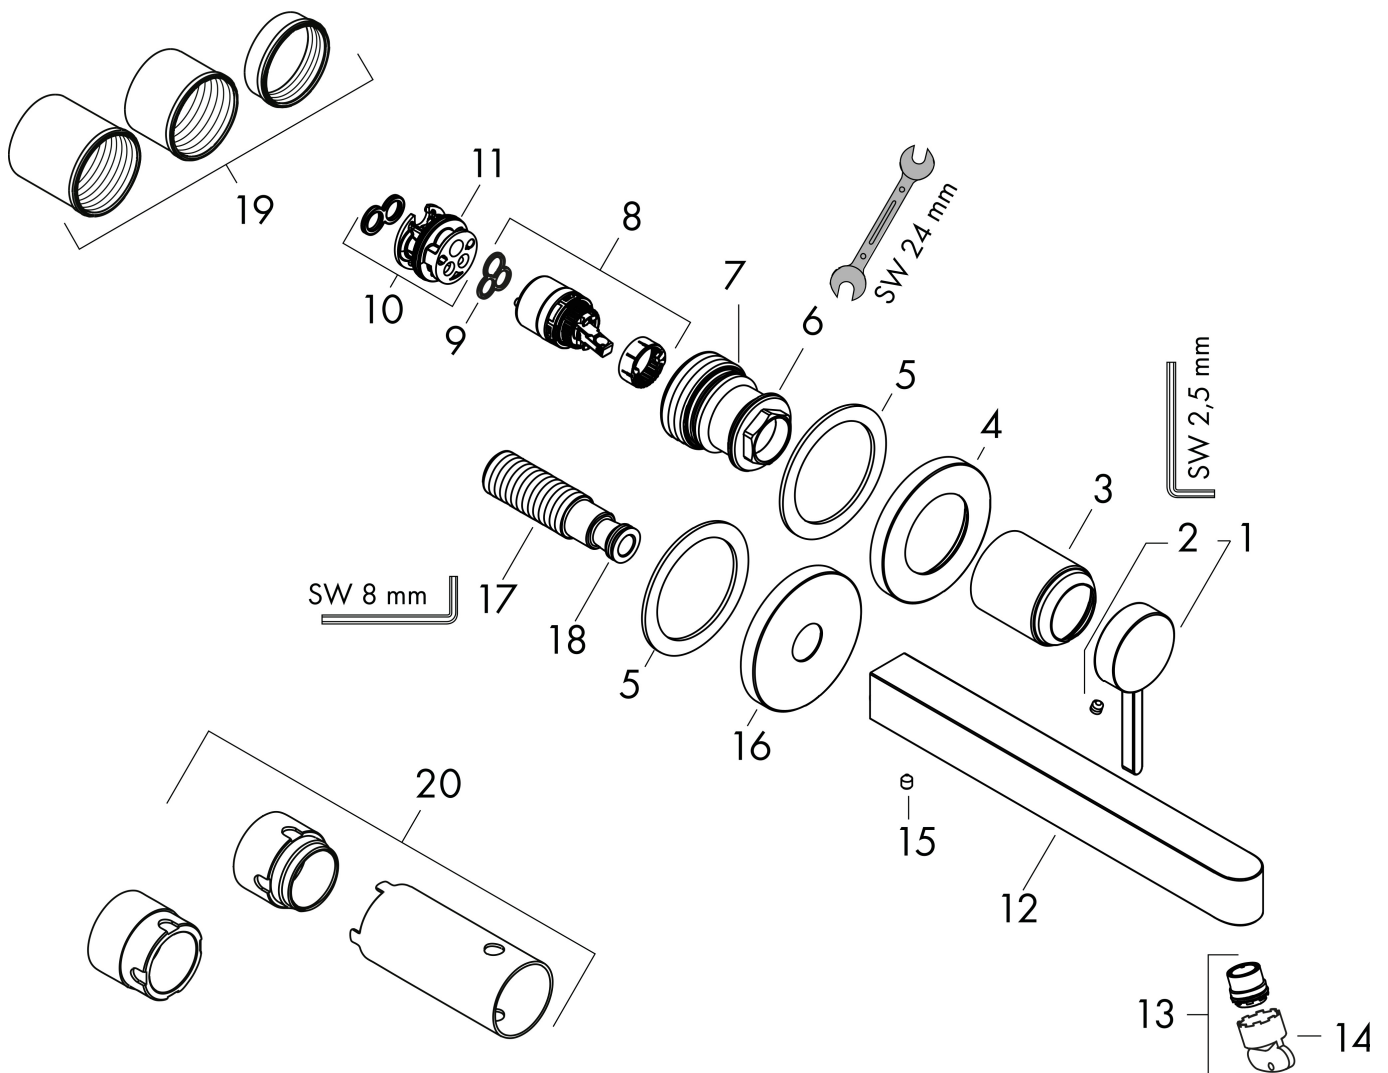

Merk	hansgrohe
Artikelnaam	Finoris ééngreeps wastafelmengkraan inbouw, voorsprong 168 mm met afvoerplug
Art.nr.	76051670
Oppervlakte	mat zwart
Netto prijs	409,80 EUR

Product foto

Kenmerken

- voorsprong uitloop 168 mm
- greepvariant: Met pingreep
- vaste uitloop
- straalsoort: laminaire straal
- maximale doorstroomhoeveelheid bij 3 bar: 5 l/min
- keramisch kardoos
- zonder wastegarnituur, met afvoerplug (art.nr. 50001)
- materiaal afvoergarnituur: metaal
- de greep kan rechts of links worden geplaatst, afhankelijk van de montage van het inbouwdeel
- EU taxonomie: max 6l/min - draagt substantieel bij aan duurzaamheid

Maat tekeningen

Technologie

Straalsoorten

Certificaat

Merk	hansgrohe
Artikelnaam	Finoris ééngreeps wastafelmengkraan inbouw, voorsprong 168 mm met afvoerplug
Art.nr.	76051670
Oppervlakte	mat zwart
Netto prijs	409,80 EUR

Benodigde onderdelen

Product foto	Artikelnaam	Art.nr.	Prijs
	hansgrohe Inbouwdeel voor ééngreeps wastafelkraan wandmontage	13622180	233,66

Merk hansgrohe
 Artikelnaam **Finoris** ééngreeps wastafelmengkraan inbouw, voorsprong 168 mm met afvoerplug
 Art.nr. 76051670
 Oppervlakte mat zwart
 Netto prijs 409,80 EUR

Stroomschema

Merk	hansgrohe
Artikelnaam	Finoris ééngreeps wastafelmengkraan inbouw, voorsprong 168 mm met afvoerplug
Art.nr.	76051670
Oppervlakte	mat zwart
Netto prijs	409,80 EUR

Explosietekening voor bouwjaar: >06/21