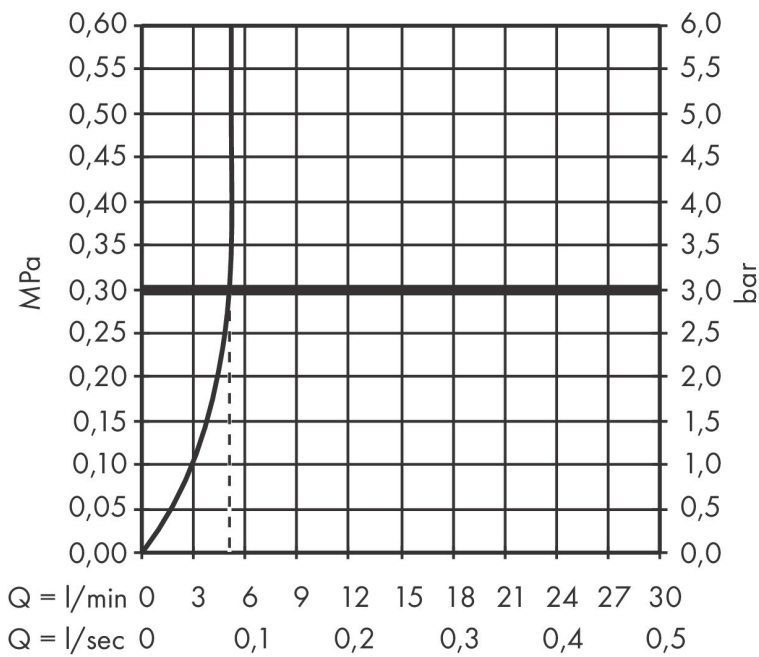

Merk hansgrohe
Artikelnaam **Finoris** ééngreeps wastafelmengkraan inbouw, voorsprong 168 mm met afvoerplug
Art.nr. 76051670
Oppervlakte mat zwart
Netto prijs 409,80 EUR

Stroomschema