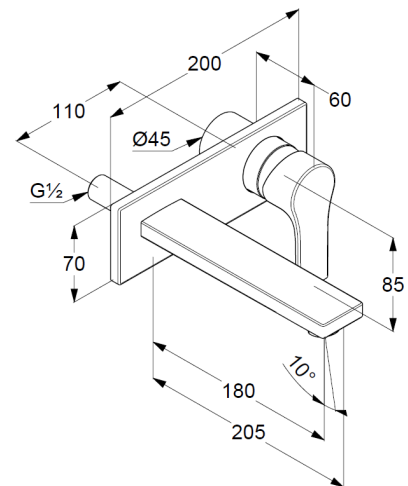

Einhebelmischer

Feinbau-Set ohne Unterputz-Rohbau-Set

für Unterputzkörper KLUDI Art. Nr. 38242

Wandmontage

geschlossener Hebel, Metall

Strahlregler M24 PCA

Durchflussmenge bei 3 bar 5 l/min.

fester Auslauf

EU-Taxonomie: max. 6 l/min. -

wesentlicher Beitrag (SC) möglich

Produktabbildung/ Product picture

Maßzeichnung/ Dimensional drawing

Durchfluss/ Flow rate