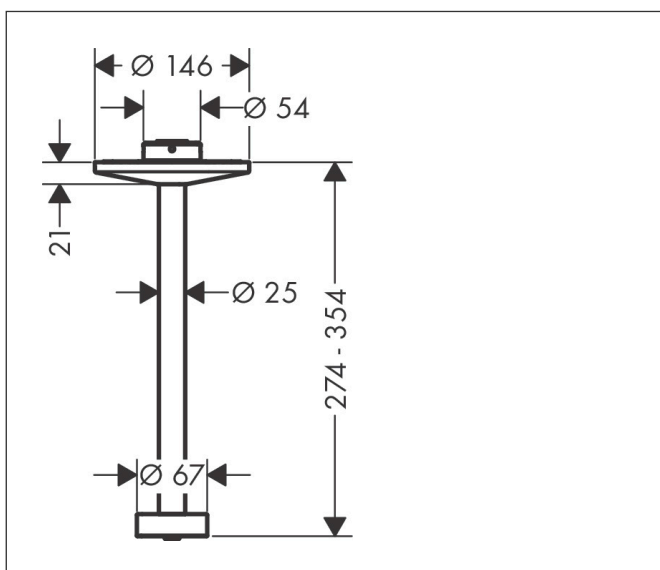

Merk	AXOR
Artikelnaam	AXOR One plafondaansluiting 300mm voor hoofddouche 280 2jet
Art.nr.	48496140
Oppervlakte	Brushed Bronze
Netto prijs	539,00 EUR

Product foto

Kenmerken

- lengte: 300 mm
- van metaal
- aansluiting: inbouwdeel
- geschikt voor: hoofddouche 2jet

Maat tekeningen

Merk	AXOR
Artikelnaam	AXOR One plafondaansluiting 300mm voor hoofddouche 280 2jet
Art.nr.	48496140
Oppervlakte	Brushed Bronze
Netto prijs	539,00 EUR

Explosietekening voor bouwjaar: >04/21

Merk AXOR
Artikelnaam **AXOR One** plafondaansluiting 300mm voor hoofdouche 280 2jet
Art.nr. 48496140
Oppervlakte Brushed Bronze
Netto prijs 539,00 EUR

Onderdelen voor bouwjaar: >04/21

Pos	Beschrijving	Art.nr.	Prijs
1	O-ring 9x2	98119000	3,00
2	inbusschroef M4x12	93841000	7,70
3	O-ring 120x2,5	93399000	4,80
4	O-ring 11x1,5	98385000	3,00
5	O-ring 45x2,5	98432000	3,00
6	zeef	93967000	3,00