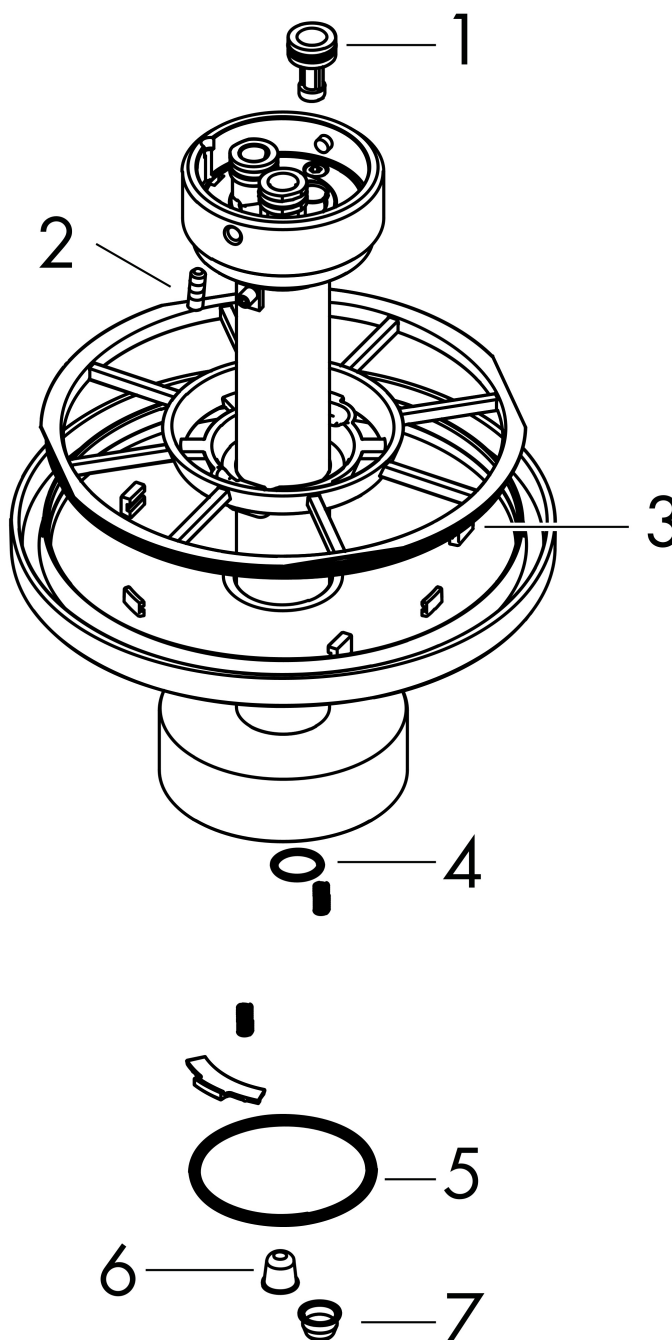

Merk	AXOR
Artikelnaam	AXOR One plafondaansluiting 300mm voor hoofddouche 280 2jet
Art.nr.	48496140
Oppervlakte	Brushed Bronze
Netto prijs	539,00 EUR

Product foto

Kenmerken

- lengte: 300 mm
- van metaal
- aansluiting: inbouwdeel
- geschikt voor: hoofddouche 2jet

Maat tekeningen

Merk	AXOR
Artikelnaam	AXOR One plafondaansluiting 300mm voor hoofddouche 280 2jet
Art.nr.	48496140
Oppervlakte	Brushed Bronze
Netto prijs	539,00 EUR

Explosietekening voor bouwjaar: >04/21

Merk AXOR
Artikelnaam **AXOR One** plafondaansluiting 300mm voor hoofdouche 280 2jet
Art.nr. 48496140
Oppervlakte Brushed Bronze
Netto prijs 539,00 EUR

Onderdelen voor bouwjaar: >04/21

Pos	Beschrijving	Art.nr.	Prijs
1	O-ring 9x2	98119000	3,00
2	inbusschroef M4x12	93841000	7,70
3	O-ring 120x2,5	93399000	4,80
4	O-ring 11x1,5	98385000	3,00
5	O-ring 45x2,5	98432000	3,00
6	zeef	93967000	3,00