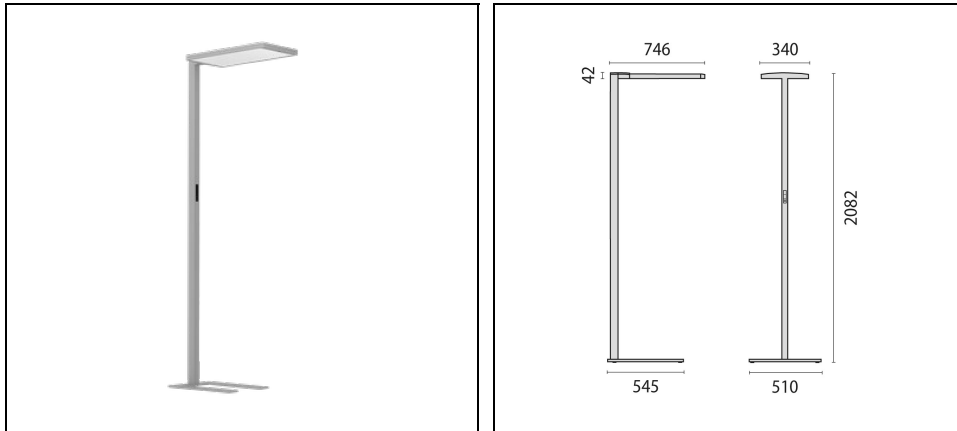

SL730+ SL L MP

Bestelnr. 3123797

Omschrijving

- Duurzame, slimme staande armatuur voor kantoor toepassingen met toekomstbestendige technologie
- Slagvaste, afdrukbestendige poedercoating
- Afscherming met micro-prisma's voor een efficiënte lichtverspreiding, gereduceerde verblinding en een grote uniformiteit (MP)
- Verblindingsvrij licht voor kantoor toepassingen conform EN 12464-1 (UGR <19 en $3000\text{cd}/\text{m}^2 >65^\circ$)
- Toekomstbestendig dankzij eenvoudige revisies (vervangbare led-module en driver)
- Onderhouds- en installatievriendelijk ontwerp (voldoet aan de Eco-Design richtlijn 2019/2020 van de EU)
- Directe/indirecte lichtverdeling met hoog indirect aandeel
- Direct en indirect licht kunnen afzonderlijk of samen worden gedimd en geschakeld (afhankelijk van uitvoering)
- Eenvoudig opladen van mobiele apparaten via geïntegreerde USB-poorten
- Hoogste waarden voor efficiëntie en levensduur voor subsidietoekenning en gebouwcertificering (bijv. BEG-subsidie, LEED, BREEAM)
- L, XL of tafelklem: drie versies bieden flexibele verlichtingsoplossingen voor enkele, dubbele en meerdere werkplekken
- De hellingshoek van het armatuur kan eenvoudig worden aangepast met een apparaat op de voet
- De U-vormige voet maakt flexibele, vlakke plaatsing van de armatuur mogelijk en past precies over de bodembak voor barrièrevrije kabelgeleiding
- Slimme versies verkrijgbaar met zwermfunctie, Human Centric Lighting, Bluetooth-bediening, daglichtregeling met bewegingsdetector en Tunable White
- Geproduceerd in Duitsland - met de nadruk op kwaliteit, korte leveringsroutes en een lage impact op het milieu
- Aanwezigheidssensor met instelbare uitschakeling zorgt voor gerichte lichtactivering en voorkomt dat het armatuur onnodig wordt ingeschakeld
- Inclusief flexibele voedingskabel met schuko stekker
- Uitvoering in speciale kleuren op verzoek leverbaar

Om een constante actualisering van haar producten te bevorderen, behoudt PERFORMANCE in LIGHTING zich het recht voor om zonder voorafgaande kennisgeving, wijzigingen aan te brengen. Daarom is het altijd aan te raden om de laatste versie te lezen die op de website www.performanceinlighting.com is gepubliceerd. Geleverde lumenoutput en stroomverbruik, inclusief verliezen, zijn onderhevig aan een tolerantie van +/-7%. Tenzij anders vermeld, gelden de waarden bij een omgevingstemperatuur van 25°C. De garantievoorwaarden zijn beschikbaar op <https://www.performanceinlighting.com/qr/company/led-warranty>