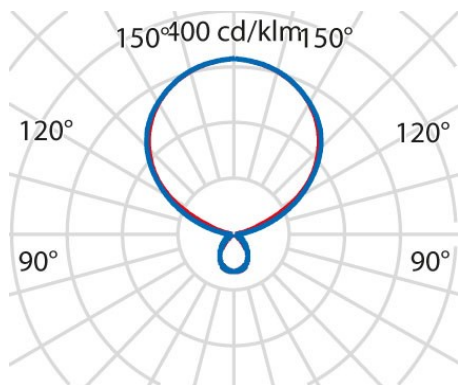

## Algemene informatie

Lamphouder:	LED	Lichtbron:	LED
Nominale lichtstroom [lm]:	19000	Reële lichtstroom [lm]:	17150
Armatuur wattage [W]:	117 W	Specifieke lichtstroom [lm/W]:	147
CRI:	80	Kleurtemperatuur [K]:	3000
Kleur / Afwerking:	GR-RAL9006 / Grijs RAL9006 / Structuur mat	IP waarde:	IP20
Impact resistance / impact energy:	IK05 0.7J xx3	Beschermingsklasse:	I
Optiek:	S/D - Symmetrische hoofdzakelijk indirecte	Stralingshoek:	2 x 42° / 43°
Nettogewicht [kg]:	21.956	Totale lengte [mm]:	746
Totale breedte [mm]:	510	Totale hoogte [mm]:	2082

## Mechanische eigenschappen

Vorm:	Rechthoekig	Materiaal behuizing:	Aluminium
Materiaal afscherming:	Kunststof	Gloeidraadtest [°C]:	650 °C

## Fotometrische gegevens