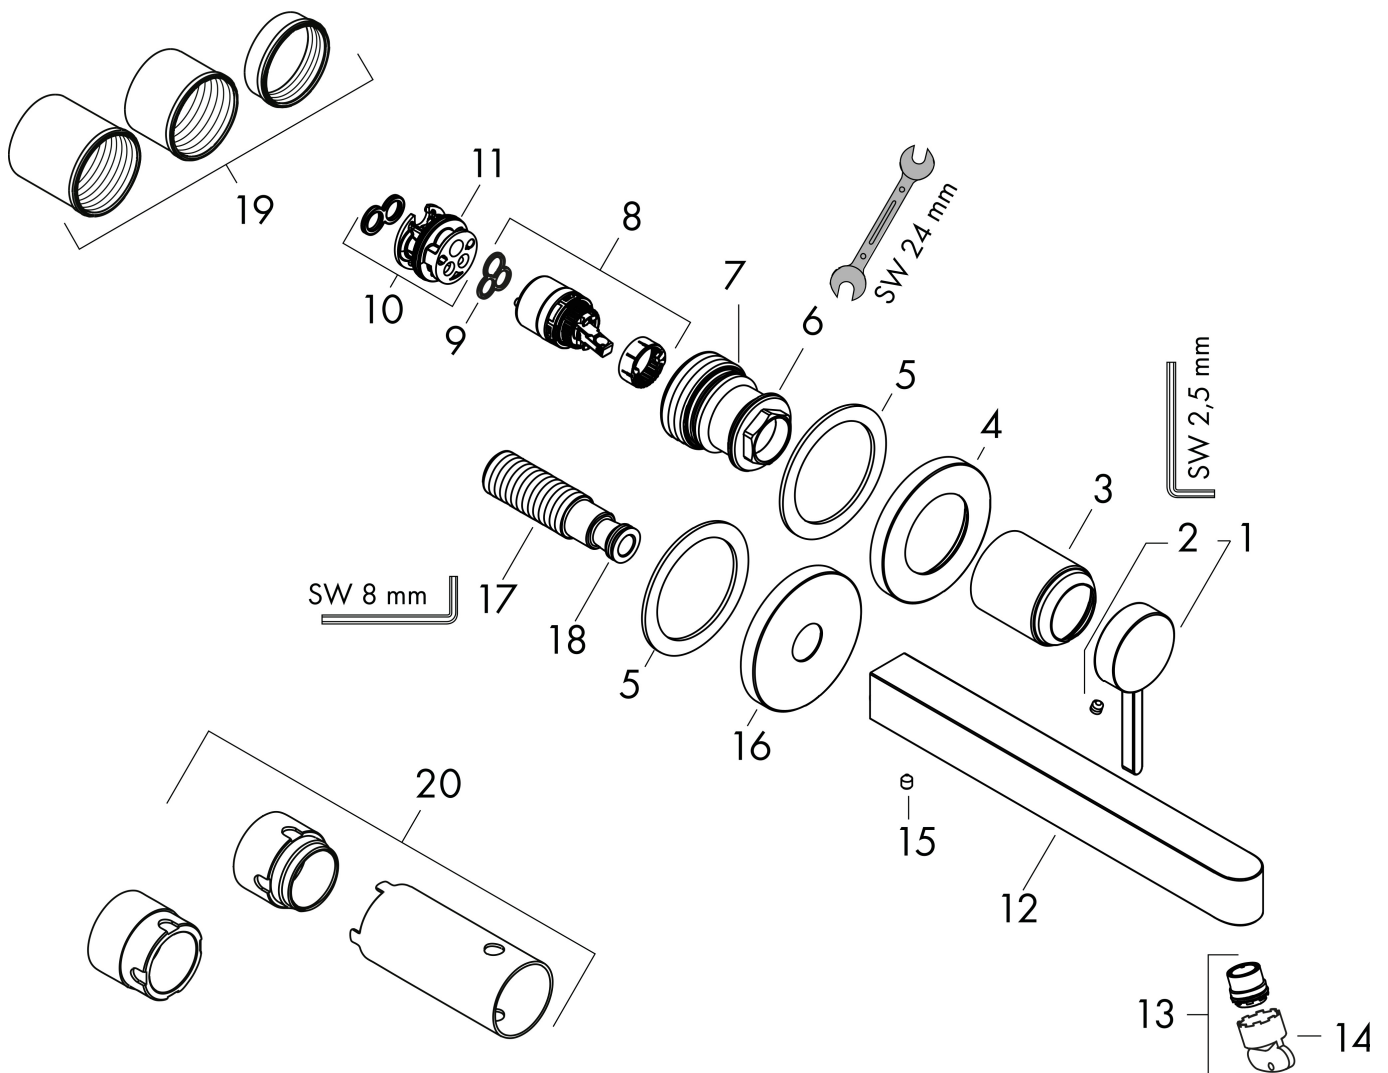

| | |
|-------------|---|
| Merk | hansgrohe |
| Artikelnaam | Finoris ééngreeps wastafelmengkraan inbouw, voorsprong 168 mm met afvoerplug |
| Art.nr. | 76051700 |
| Oppervlakte | mat wit |
| Netto prijs | 409,80 EUR |

Benodigde onderdelen

| Product foto | Artikelnaam | Art.nr. | Prijs |
|---|---|----------|--------|
|  | hansgrohe Inbouwdeel voor ééngreeps wastafelkraan wandmontage | 13622180 | 233,66 |

| | |
|-------------|---|
| Merk | hansgrohe |
| Artikelnaam | Finoris ééngreeps wastafelmengkraan inbouw, voorsprong 168 mm met afvoerplug |
| Art.nr. | 76051700 |
| Oppervlakte | mat wit |
| Netto prijs | 409,80 EUR |

Stroomschema

| | |
|-------------|---|
| Merk | hansgrohe |
| Artikelnaam | Finoris ééngreeps wastafelmengkraan inbouw, voorsprong 168 mm met afvoerplug |
| Art.nr. | 76051700 |
| Oppervlakte | mat wit |
| Netto prijs | 409,80 EUR |

Explosietekening voor bouwjaar: >06/21

| | |
|-------------|---|
| Merk | hansgrohe |
| Artikelnaam | Finoris ééngreeps wastafelmengkraan inbouw, voorsprong 168 mm met afvoerplug |
| Art.nr. | 76051700 |
| Oppervlakte | mat wit |
| Netto prijs | 409,80 EUR |