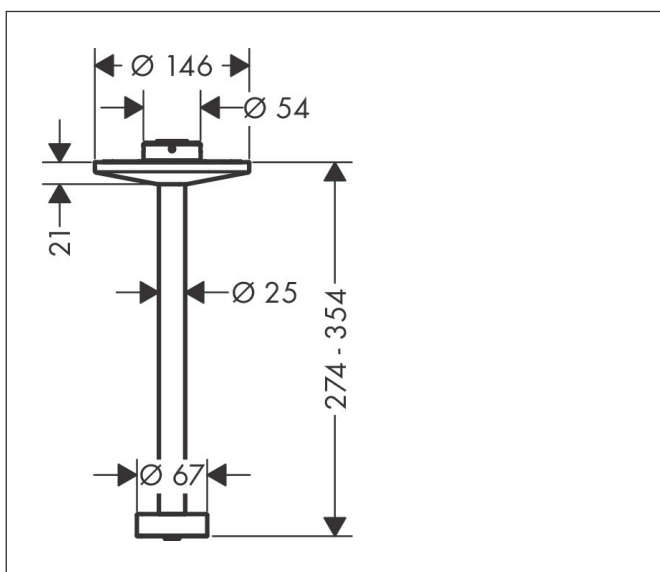

Merk	AXOR
Artikelnaam	AXOR One plafondaansluiting 300mm voor hoofddouche 280 2jet
Art.nr.	48496340
Oppervlakte	Brushed Black Chrome
Netto prijs	539,00 EUR

Product foto

Kenmerken

- lengte: 300 mm
- van metaal
- aansluiting: inbouwdeel
- geschikt voor: hoofddouche 2jet

Maat tekeningen

Merk	AXOR
Artikelnaam	AXOR One plafondaansluiting 300mm voor hoofddouche 280 2jet
Art.nr.	48496340
Oppervlakte	Brushed Black Chrome
Netto prijs	539,00 EUR

Explosietekening voor bouwjaar: >04/21

Merk AXOR
Artikelnaam **AXOR One** plafondaansluiting 300mm voor hoofdouche 280 2jet
Art.nr. 48496340
Oppervlakte Brushed Black Chrome
Netto prijs 539,00 EUR

Onderdelen voor bouwjaar: >04/21

Pos	Beschrijving	Art.nr.	Prijs
1	O-ring 9x2	98119000	3,00
2	inbusschroef M4x12	93841000	7,70
3	O-ring 120x2,5	93399000	4,80
4	O-ring 11x1,5	98385000	3,00
5	O-ring 45x2,5	98432000	3,00
6	zeef	93967000	3,00
7	zeef	97735000	3,00