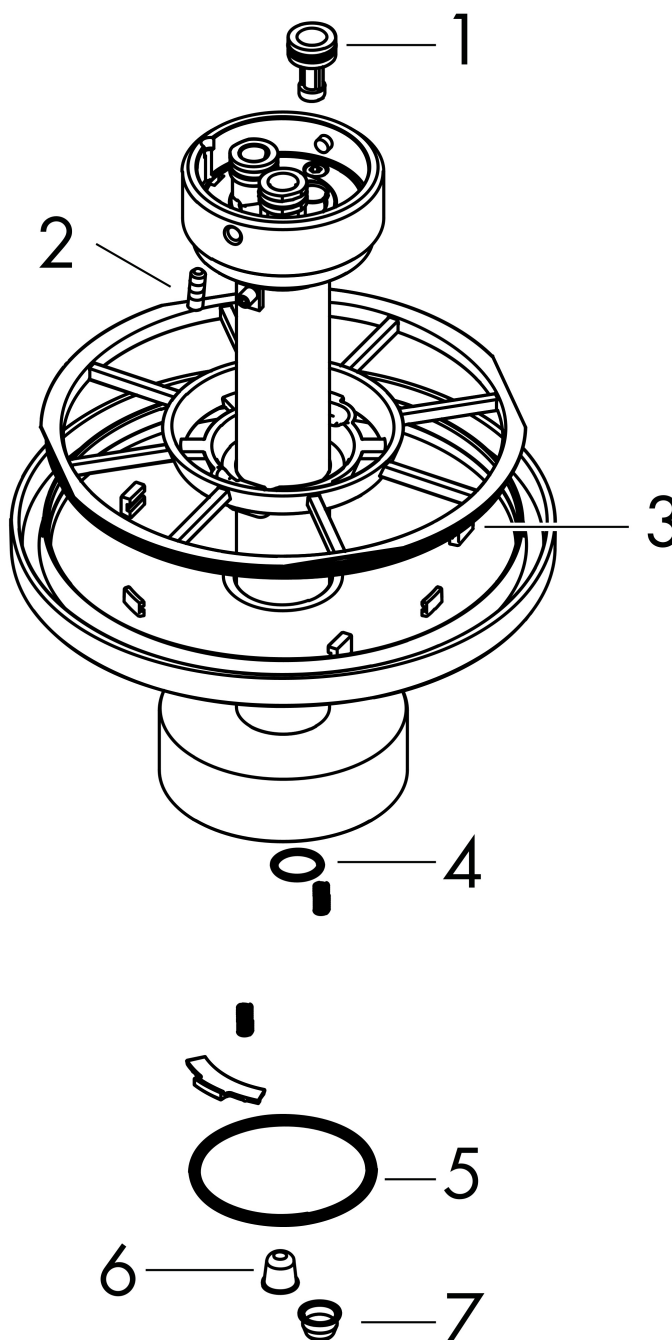

Merk	AXOR
Artikelnaam	AXOR One plafondaansluiting 300mm voor hoofddouche 280 2jet
Art.nr.	48496340
Oppervlakte	Brushed Black Chrome
Netto prijs	539,00 EUR

Product foto

Kenmerken

- lengte: 300 mm
- van metaal
- aansluiting: inbouwdeel
- geschikt voor: hoofddouche 2jet

Maat tekeningen

Merk	AXOR
Artikelnaam	AXOR One plafondaansluiting 300mm voor hoofddouche 280 2jet
Art.nr.	48496340
Oppervlakte	Brushed Black Chrome
Netto prijs	539,00 EUR

Explosietekening voor bouwjaar: >04/21

Merk AXOR
Artikelnaam **AXOR One** plafondaansluiting 300mm voor hoofdouche 280 2jet
Art.nr. 48496340
Oppervlakte Brushed Black Chrome
Netto prijs 539,00 EUR

Onderdelen voor bouwjaar: >04/21

Pos	Beschrijving	Art.nr.	Prijs
1	O-ring 9x2	98119000	3,00
2	inbusschroef M4x12	93841000	7,70
3	O-ring 120x2,5	93399000	4,80
4	O-ring 11x1,5	98385000	3,00
5	O-ring 45x2,5	98432000	3,00
6	zeef	93967000	3,00
7	zeef	97735000	3,00