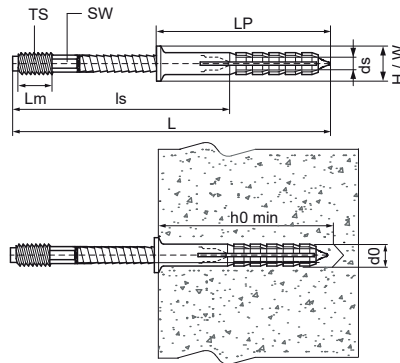

Walraven Inslagpen

(L1510)

Bevestiging aan muur of plafond

Voordelen & kenmerken

- Slaghoofd om schade aan het hoofd te voorkomen
- Met zeskant voor fijninstelling
- plug met kraag
- Materiaal: inslagpen van staal; plug van grijs PA (polyamide)
- Elektrolytisch verzinkt

Productnummer	Lengte plug	Diameter boorgat pluggen	Min. diepte boorgat	Schroefmaat	Schroeflengte	Schroefdraad maat	Lengte metrische draad	Aandrijving zeskant	Totale hoogte	Totale breedte	Totale lengte
Referentie letter	LP	d0	h0 min	ds	ls	TS	Lm	SW	H	W	L
Eenheid beschrijving	mm	mm	mm		mm		mm		mm	mm	mm
6223808	50	10	60	6,5	80	M8	14	6	15	15	110
6223810	50	10	60	6,5	100	M8	34	6	15	15	130
6223812	50	10	60	6,5	120	M8	45	6	15	15	150
6223815	50	10	60	6,5	150	M8	55	6	15	15	180