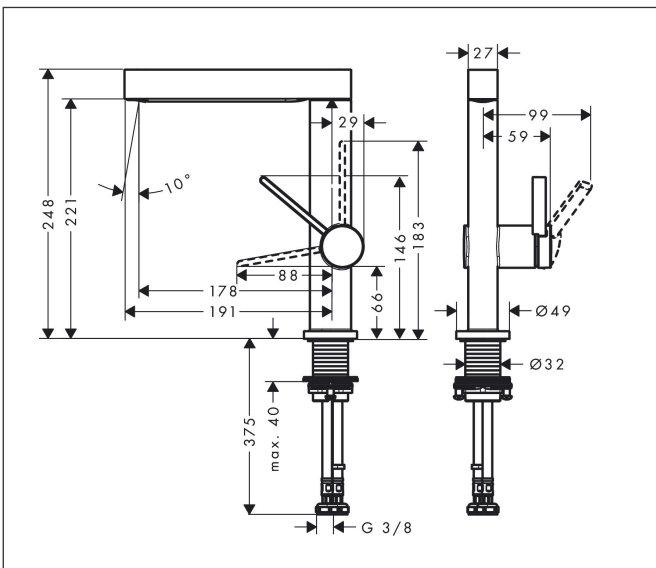

Merk hansgrohe
 Artikelnaam **Finoris** ééngreeps wastafelmengkraan 230 draaibare uitloop met afvoerplug
 Art.nr. 76060000
 Oppervlakte chroom
 Netto prijs 324,04 EUR

Product foto

Kenmerken

- ComfortZone: 230
- voorsprong uitloop 178 mm
- uitloophoogte: 221 mm
- greepvariant: Met pingreep
- met draaibare uitloop
- draaibereik met draaibare uitloop van 120° voor meer bewegingsvrijheid
- straalsoort: laminaire straal
- maximale doorstroomhoeveelheid bij 3 bar: 5 l/min
- keramisch kardoos
- push-open afvoergarnituur G 1¼
- materiaal afvoergarnituur: metaal
- EU taxonomie: max 6l/min - draagt substantieel bij aan duurzaamheid

Maat tekeningen

Technologie

Straalsoorten

Certificaat

Merk hansgrohe
 Artikelnaam **Finoris** ééngreeps wastafelmengkraan 230 draaibare uitloop met afvoerplug
 Art.nr. 76060000
 Oppervlakte chroom
 Netto prijs 324,04 EUR

Stroomschema

Merk	hansgrohe
Artikelnaam	Finoris ééngreeps wastafelmengkraan 230 draaibare uitloop met afvoerplug
Art.nr.	76060000
Oppervlakte	chrom
Netto prijs	324,04 EUR

Explosietekening voor bouwjaar: >06/21

Merk	hansgrohe
Artikelnaam	Finoris ééngreeps wastafelmengkraan 230 draaibare uitloop met afvoerplug
Art.nr.	76060000
Oppervlakte	chroom
Netto prijs	324,04 EUR

Onderdelen voor bouwjaar: >06/21

Pos	Beschrijving	Art.nr.	Prijs
1	uitloop compl.	94303000	118,25
2	O-Ring 14x2,5	98189000	3,12
3	straalschijf	93973000	17,26
4	montagesleutel	98987000	8,01
5	Stop	93087000	3,12
6	greep	94292000	42,22
7	inbusschroef M5x5	98446000	3,12
8	greepstop	93735460	8,01
9	afdekkap	93737000	34,01
10	moer	92926000	13,21
11	O-ring 30x1,5	98433000	3,12
12	O-ring 29x2	98391000	3,12
13	O-ring 25x1,5	98146000	4,99
14	kardoes compl.	93760000	81,54
15	dichting	93383000	10,82
16	schachtbevestigingsset compl. (Ø 32)	13961000	21,22
17	stelring	97548000	3,12
18	aansluitslang 450 mm M8x0,75 G3/8	97206000	26,73
19	O-ring 6,6x1,6	93019000	3,12
a	Afvoerplug Push-Open	50100000	61,94
b	schachtverlenging	13898000	66,87