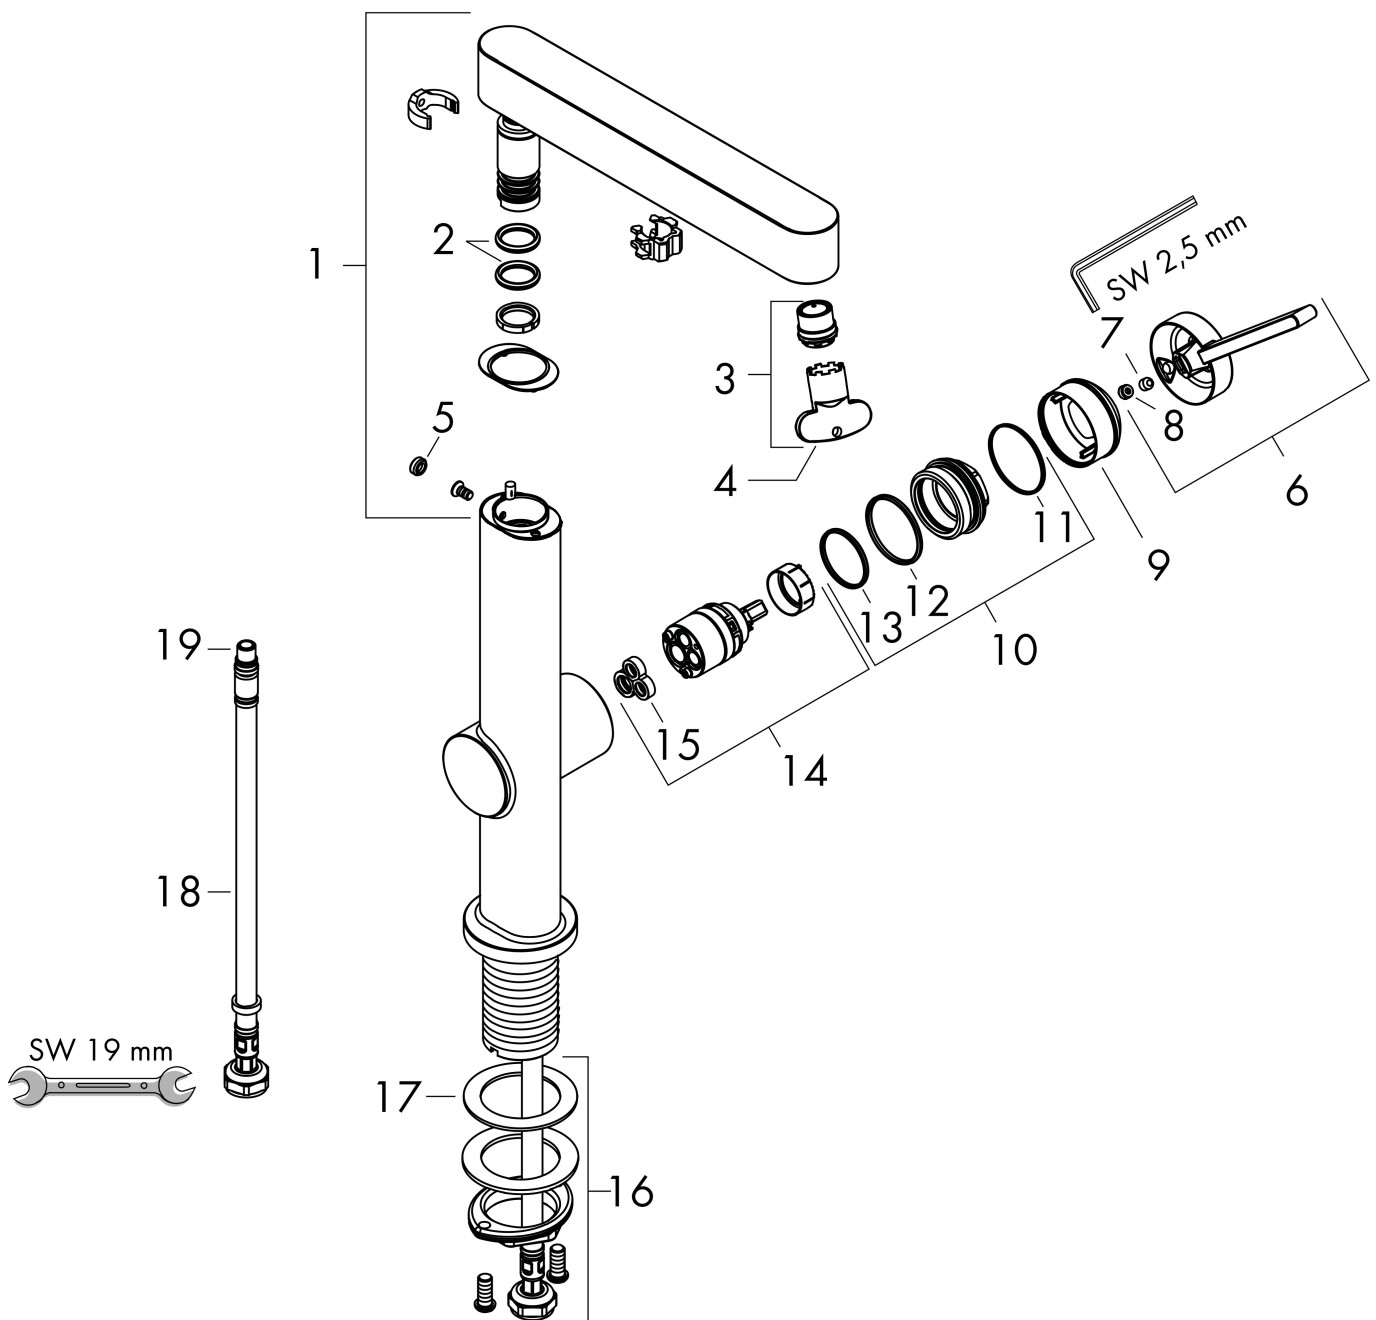

Merk hansgrohe
 Artikelnaam **Finoris** ééngreeps wastafelmengkraan 230 draaibare uitloop met afvoerplug
 Art.nr. 76060000
 Oppervlakte chroom
 Netto prijs 324,04 EUR

Product foto

Kenmerken

- ComfortZone: 230
- voorsprong uitloop 178 mm
- uitloophoogte: 221 mm
- greepvariant: Met pingreep
- met draaibare uitloop
- draaibereik met draaibare uitloop van 120° voor meer bewegingsvrijheid
- straalsoort: laminaire straal
- maximale doorstroomhoeveelheid bij 3 bar: 5 l/min
- keramisch kardoos
- push-open afvoergarnituur G 1¼
- materiaal afvoergarnituur: metaal
- EU taxonomie: max 6l/min - draagt substantieel bij aan duurzaamheid

Maat tekeningen

Technologie

Straalsoorten

Certificaat

Merk hansgrohe
 Artikelnaam **Finoris** ééngreeps wastafelmengkraan 230 draaibare uitloop met afvoerplug
 Art.nr. 76060000
 Oppervlakte chroom
 Netto prijs 324,04 EUR

Stroomschema

Merk	hansgrohe
Artikelnaam	Finoris ééngreeps wastafelmengkraan 230 draaibare uitloop met afvoerplug
Art.nr.	76060000
Oppervlakte	chrom
Netto prijs	324,04 EUR

Explosietekening voor bouwjaar: >06/21

Merk	hansgrohe
Artikelnaam	Finoris ééngreeps wastafelmengkraan 230 draaibare uitloop met afvoerplug
Art.nr.	76060000
Oppervlakte	chroom
Netto prijs	324,04 EUR

Onderdelen voor bouwjaar: >06/21

Pos	Beschrijving	Art.nr.	Prijs
1	uitloop compl.	94303000	118,25
2	O-Ring 14x2,5	98189000	3,12
3	straalschijf	93973000	17,26
4	montagesleutel	98987000	8,01
5	Stop	93087000	3,12
6	greep	94292000	42,22
7	inbusschroef M5x5	98446000	3,12
8	greepstop	93735460	8,01
9	afdekkap	93737000	34,01
10	moer	92926000	13,21
11	O-ring 30x1,5	98433000	3,12
12	O-ring 29x2	98391000	3,12
13	O-ring 25x1,5	98146000	4,99
14	kardoes compl.	93760000	81,54
15	dichting	93383000	10,82
16	schachtbevestigingsset compl. (Ø 32)	13961000	21,22
17	stelring	97548000	3,12
18	aansluitslang 450 mm M8x0,75 G3/8	97206000	26,73
19	O-ring 6,6x1,6	93019000	3,12
a	Afvoerplug Push-Open	50100000	61,94
b	schachtverlenging	13898000	66,87