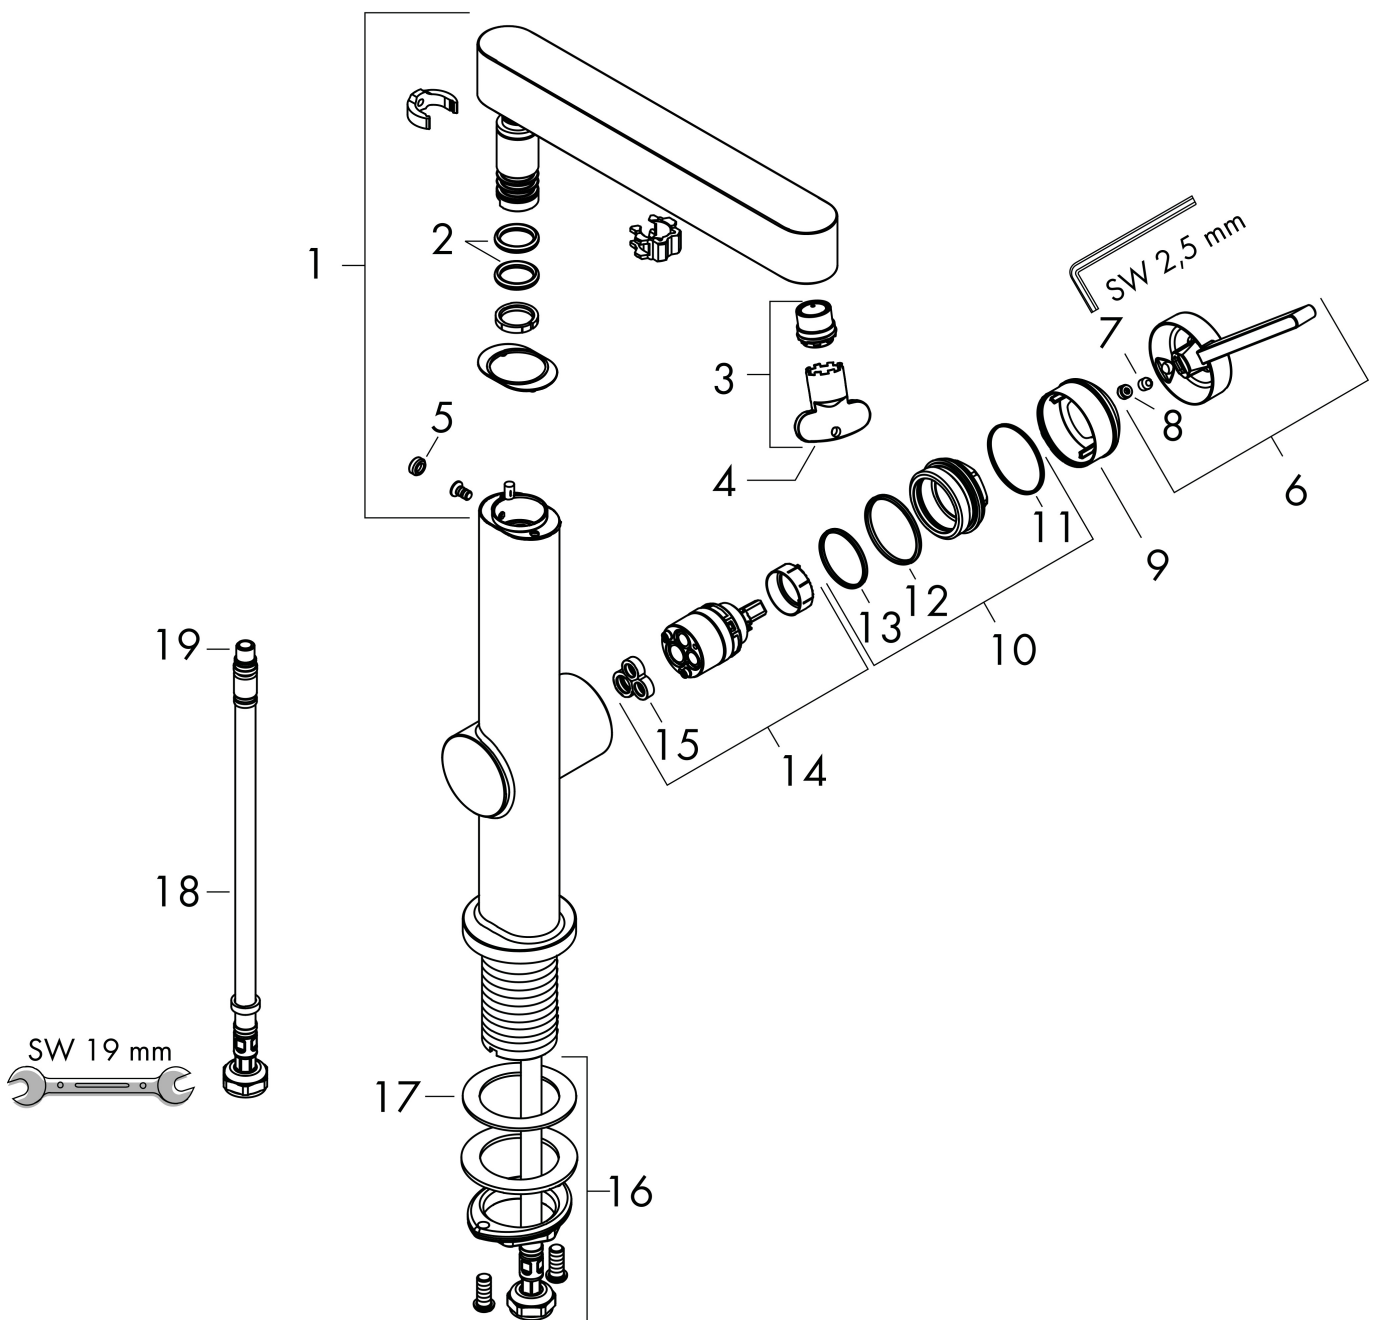

Merk hansgrohe
 Artikelnaam **Finoris** ééngreeps wastafelmengkraan 230 draaibare uitloop met afvoerplug
 Art.nr. 76060670
 Oppervlakte mat zwart
 Netto prijs 453,60 EUR

Product foto

Kenmerken

- ComfortZone: 230
- voorsprong uitloop 178 mm
- uitloophoogte: 221 mm
- greepvariant: Met pingreep
- met draaibare uitloop
- draaibereik met draaibare uitloop van 120° voor meer bewegingsvrijheid
- straalsoort: laminaire straal
- maximale doorstroomhoeveelheid bij 3 bar: 5 l/min
- keramisch kardoos
- push-open afvoergarnituur G 1 1/4
- materiaal afvoergarnituur: metaal
- EU taxonomie: max 6l/min - draagt substantieel bij aan duurzaamheid

Maat tekeningen

Technologie

Straalsoorten

Certificaat

Merk	hansgrohe
Artikelnaam	Finoris ééngreeps wastafelmengkraan 230 draaibare uitloop met afvoerplug
Art.nr.	76060670
Oppervlakte	mat zwart
Netto prijs	453,60 EUR

Stroomschema

Merk	hansgrohe
Artikelnaam	Finoris ééngreeps wastafelmengkraan 230 draaibare uitloop met afvoerplug
Art.nr.	76060670
Oppervlakte	mat zwart
Netto prijs	453,60 EUR

Explosietekening voor bouwjaar: >06/21

Merk	hansgrohe
Artikelnaam	Finoris ééngreeps wastafelmengkraan 230 draaibare uitloop met afvoerplug
Art.nr.	76060670
Oppervlakte	mat zwart
Netto prijs	453,60 EUR

Onderdelen voor bouwjaar: >06/21

Pos	Beschrijving	Art.nr.	Prijs
1	uitloop compl.	94303670	177,42
2	O-Ring 14x2,5	98189000	3,12
3	straalschijf	93973000	17,26
4	montagesleutel	98987000	8,01
5	Stop	93087000	3,12
6	greep	94292670	63,34
7	inbusschroef M5x5	98446000	3,12
8	greepstop	93735610	8,01
9	afdekkap	93737670	51,06
10	moer	92926000	13,21
11	O-ring 30x1,5	98433000	3,12
12	O-ring 29x2	98391000	3,12
13	O-ring 25x1,5	98146000	4,99
14	kardoes compl.	93760000	81,54
15	dichting	93383000	10,82
16	schachtbevestigingsset compl. (Ø 32)	13961000	21,22
17	stelring	97548000	3,12
18	aansluitslang 450 mm M8x0,75 G3/8	97206000	26,73
19	O-ring 6,6x1,6	93019000	3,12
a	Afvoerplug Push-Open	50100670	98,50
b	schachtverlenging	13898000	66,87