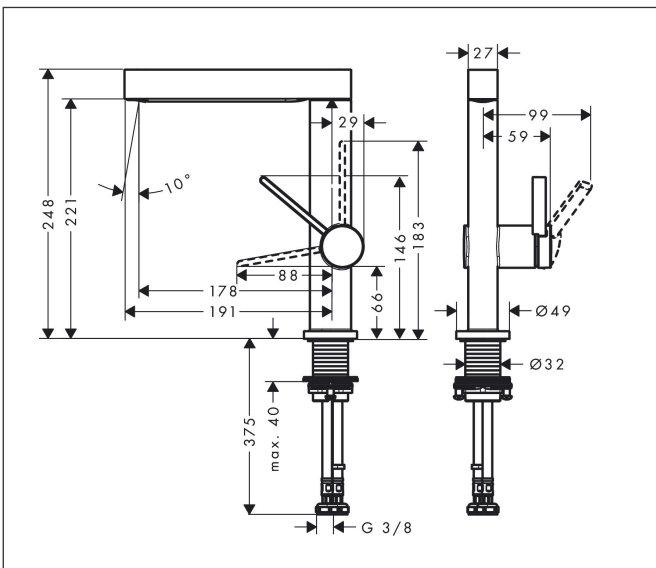

Merk hansgrohe
 Artikelnaam **Finoris** ééngreeps wastafelmengkraan 230 draaibare uitloop met afvoerplug
 Art.nr. 76060670
 Oppervlakte mat zwart
 Netto prijs 453,60 EUR

Product foto

Kenmerken

- ComfortZone: 230
- voorsprong uitloop 178 mm
- uitloophoogte: 221 mm
- greepvariant: Met pingreep
- met draaibare uitloop
- draaibereik met draaibare uitloop van 120° voor meer bewegingsvrijheid
- straalsoort: laminaire straal
- maximale doorstroomhoeveelheid bij 3 bar: 5 l/min
- keramisch kardoos
- push-open afvoergarnituur G 1 1/4
- materiaal afvoergarnituur: metaal
- EU taxonomie: max 6l/min - draagt substantieel bij aan duurzaamheid

Maat tekeningen

Technologie

Straalsoorten

Certificaat

Merk	hansgrohe
Artikelnaam	Finoris ééngreeps wastafelmengkraan 230 draaibare uitloop met afvoerplug
Art.nr.	76060670
Oppervlakte	mat zwart
Netto prijs	453,60 EUR

Stroomschema

Merk	hansgrohe
Artikelnaam	Finoris ééngreeps wastafelmengkraan 230 draaibare uitloop met afvoerplug
Art.nr.	76060670
Oppervlakte	mat zwart
Netto prijs	453,60 EUR

Explosietekening voor bouwjaar: >06/21

Merk	hansgrohe
Artikelnaam	Finoris ééngreeps wastafelmengkraan 230 draaibare uitloop met afvoerplug
Art.nr.	76060670
Oppervlakte	mat zwart
Netto prijs	453,60 EUR

Onderdelen voor bouwjaar: >06/21

Pos	Beschrijving	Art.nr.	Prijs
1	uitloop compl.	94303670	177,42
2	O-Ring 14x2,5	98189000	3,12
3	straalschijf	93973000	17,26
4	montagesleutel	98987000	8,01
5	Stop	93087000	3,12
6	greep	94292670	63,34
7	inbusschroef M5x5	98446000	3,12
8	greepstop	93735610	8,01
9	afdekkap	93737670	51,06
10	moer	92926000	13,21
11	O-ring 30x1,5	98433000	3,12
12	O-ring 29x2	98391000	3,12
13	O-ring 25x1,5	98146000	4,99
14	kardoes compl.	93760000	81,54
15	dichting	93383000	10,82
16	schachtbevestigingsset compl. (Ø 32)	13961000	21,22
17	stelring	97548000	3,12
18	aansluitslang 450 mm M8x0,75 G3/8	97206000	26,73
19	O-ring 6,6x1,6	93019000	3,12
a	Afvoerplug Push-Open	50100670	98,50
b	schachtverlenging	13898000	66,87