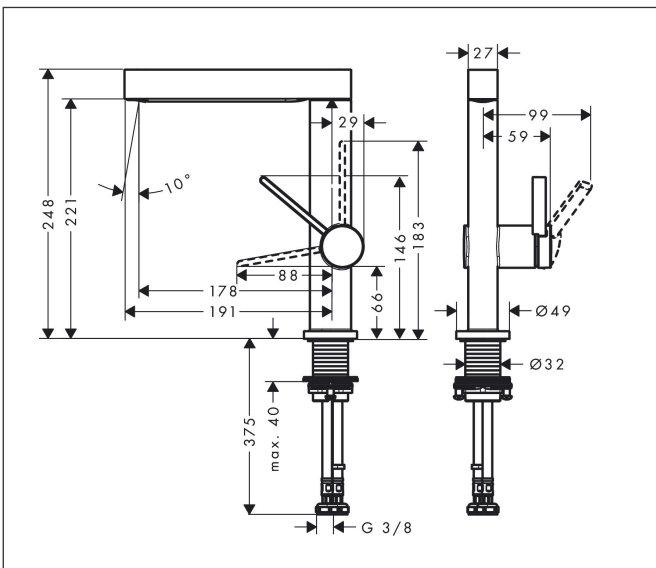

Merk hansgrohe
 Artikelnaam **Finoris** ééngreeps wastafelmengkraan 230 draaibare uitloop met afvoerplug
 Art.nr. 76060700
 Oppervlakte mat wit
 Netto prijs 453,60 EUR

Product foto

Kenmerken

- ComfortZone: 230
- voorsprong uitloop 178 mm
- uitloophoogte: 221 mm
- greepvariant: Met pingreep
- met draaibare uitloop
- draaibereik met draaibare uitloop van 120° voor meer bewegingsvrijheid
- straalsoort: laminaire straal
- maximale doorstroomhoeveelheid bij 3 bar: 5 l/min
- keramisch kardoos
- push-open afvoergarnituur G 1 1/4
- materiaal afvoergarnituur: metaal
- EU taxonomie: max 6l/min - draagt substantieel bij aan duurzaamheid

Maat tekeningen

Technologie

Straalsoorten

Certificaat

Merk	hansgrohe
Artikelnaam	Finoris ééngreeps wastafelmengkraan 230 draaibare uitloop met afvoerplug
Art.nr.	76060700
Oppervlakte	mat wit
Netto prijs	453,60 EUR

Stroomschema

Merk	hansgrohe
Artikelnaam	Finoris ééngreeps wastafelmengkraan 230 draaibare uitloop met afvoerplug
Art.nr.	76060700
Oppervlakte	mat wit
Netto prijs	453,60 EUR

Explosietekening voor bouwjaar: >06/21

Merk	hansgrohe
Artikelnaam	Finoris ééngreeps wastafelmengkraan 230 draaibare uitloop met afvoerplug
Art.nr.	76060700
Oppervlakte	mat wit
Netto prijs	453,60 EUR

Onderdelen voor bouwjaar: >06/21

Pos	Beschrijving	Art.nr.	Prijs
1	uitloop compl.	94303700	177,42
2	O-Ring 14x2,5	98189000	3,12
3	straalschijf	93973000	17,26
4	montagesleutel	98987000	8,01
5	Stop	93087000	3,12
6	greep	94292700	63,34
7	inbusschroef M5x5	98446000	3,12
8	greepstop	93735700	8,01
9	afdekkap	93737700	51,06
10	moer	92926000	13,21
11	O-ring 30x1,5	98433000	3,12
12	O-ring 29x2	98391000	3,12
13	O-ring 25x1,5	98146000	4,99
14	kardoes compl.	93760000	81,54
15	dichting	93383000	10,82
16	schachtbevestigingsset compl. (Ø 32)	13961000	21,22
17	stelring	97548000	3,12
18	aansluitslang 450 mm M8x0,75 G3/8	97206000	26,73
19	O-ring 6,6x1,6	93019000	3,12
a	Afvoerplug Push-Open	50100700	98,50
b	schachtverlenging	13898000	66,87