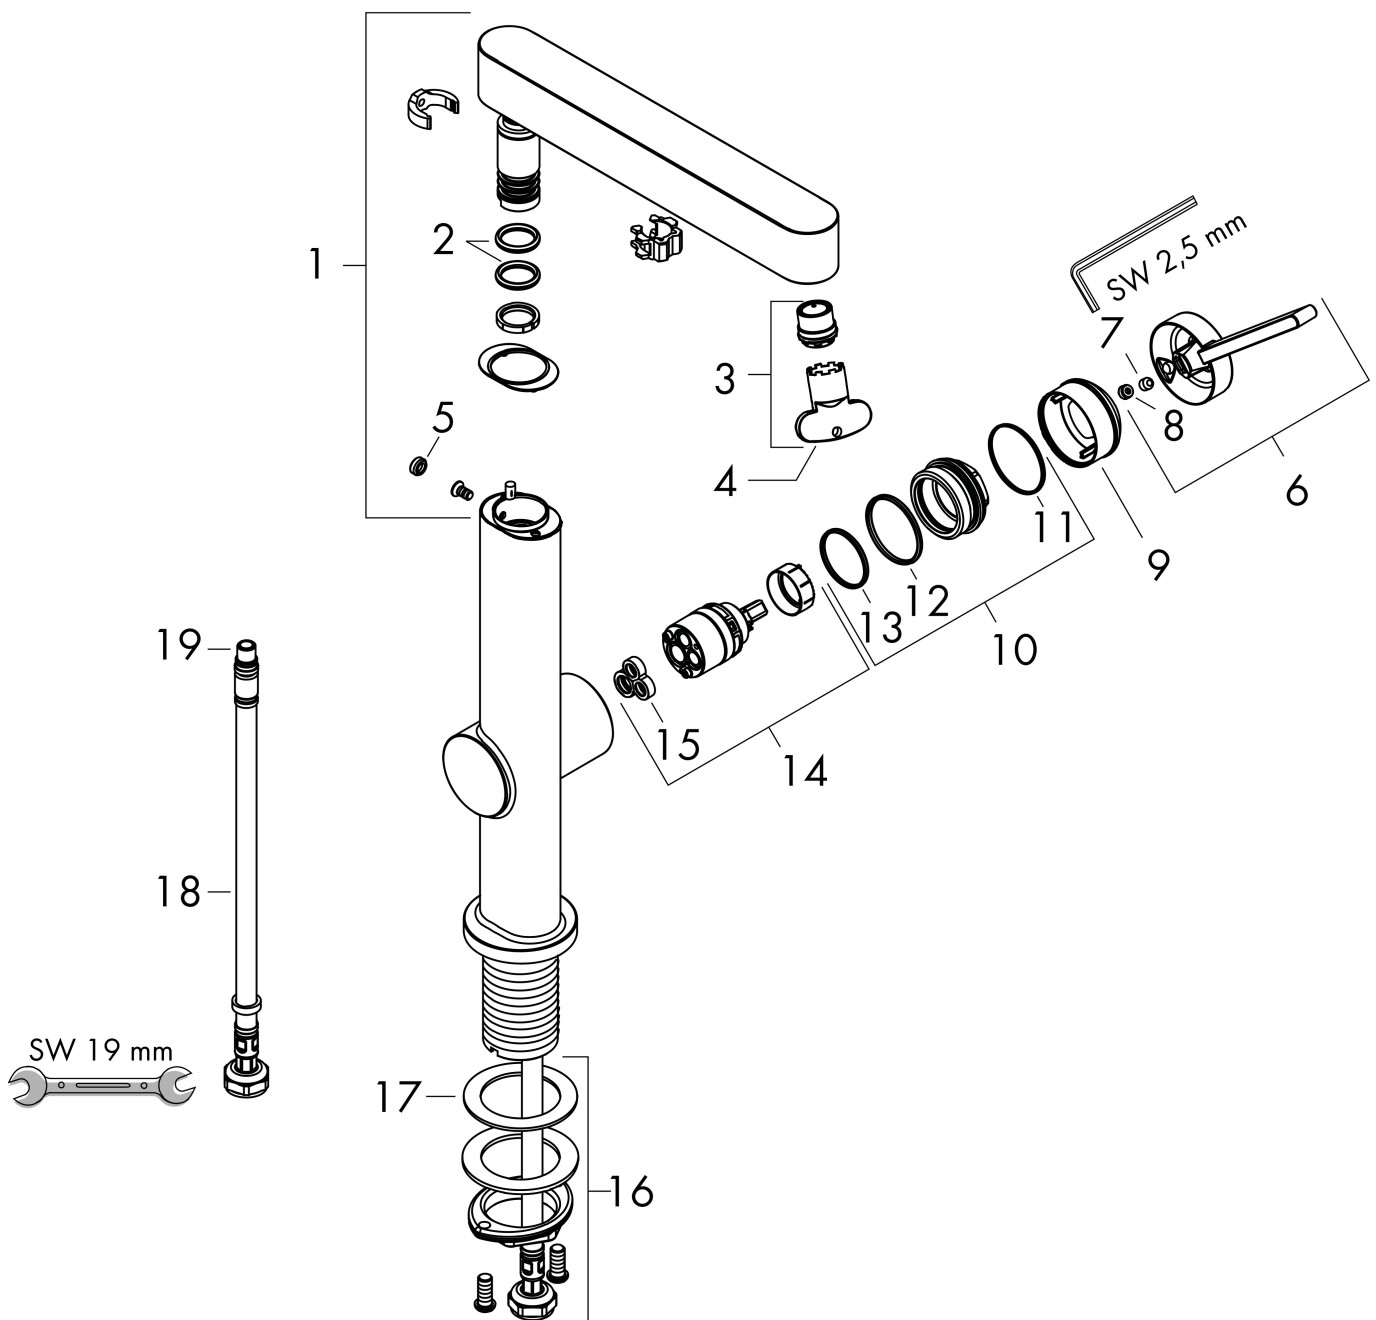

Merk hansgrohe
 Artikelnaam **Finoris** ééngreeps wastafelmengkraan 230 draaibare uitloop met afvoerplug
 Art.nr. 76060700
 Oppervlakte mat wit
 Netto prijs 453,60 EUR

Product foto

Kenmerken

- ComfortZone: 230
- voorsprong uitloop 178 mm
- uitloophoogte: 221 mm
- greepvariant: Met pingreep
- met draaibare uitloop
- draaibereik met draaibare uitloop van 120° voor meer bewegingsvrijheid
- straalsoort: laminaire straal
- maximale doorstroomhoeveelheid bij 3 bar: 5 l/min
- keramisch kardoos
- push-open afvoergarnituur G 1 1/4
- materiaal afvoergarnituur: metaal
- EU taxonomie: max 6l/min - draagt substantieel bij aan duurzaamheid

Maat tekeningen

Technologie

Straalsoorten

Certificaat

Merk	hansgrohe
Artikelnaam	Finoris ééngreeps wastafelmengkraan 230 draaibare uitloop met afvoerplug
Art.nr.	76060700
Oppervlakte	mat wit
Netto prijs	453,60 EUR

Stroomschema

Merk	hansgrohe
Artikelnaam	Finoris ééngreeps wastafelmengkraan 230 draaibare uitloop met afvoerplug
Art.nr.	76060700
Oppervlakte	mat wit
Netto prijs	453,60 EUR

Explosietekening voor bouwjaar: >06/21

Merk	hansgrohe
Artikelnaam	Finoris ééngreeps wastafelmengkraan 230 draaibare uitloop met afvoerplug
Art.nr.	76060700
Oppervlakte	mat wit
Netto prijs	453,60 EUR

Onderdelen voor bouwjaar: >06/21

Pos	Beschrijving	Art.nr.	Prijs
1	uitloop compl.	94303700	177,42
2	O-Ring 14x2,5	98189000	3,12
3	straalschijf	93973000	17,26
4	montagesleutel	98987000	8,01
5	Stop	93087000	3,12
6	greep	94292700	63,34
7	inbusschroef M5x5	98446000	3,12
8	greepstop	93735700	8,01
9	afdekkap	93737700	51,06
10	moer	92926000	13,21
11	O-ring 30x1,5	98433000	3,12
12	O-ring 29x2	98391000	3,12
13	O-ring 25x1,5	98146000	4,99
14	kardoes compl.	93760000	81,54
15	dichting	93383000	10,82
16	schachtbevestigingsset compl. (Ø 32)	13961000	21,22
17	stelring	97548000	3,12
18	aansluitslang 450 mm M8x0,75 G3/8	97206000	26,73
19	O-ring 6,6x1,6	93019000	3,12
a	Afvoerplug Push-Open	50100700	98,50
b	schachtverlenging	13898000	66,87