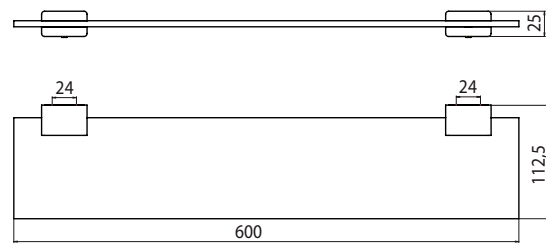

## PRODUCTINFORMATIE

Planchet, kristalglas helder, 600 mm chromom

Art.nr.3510 001 60