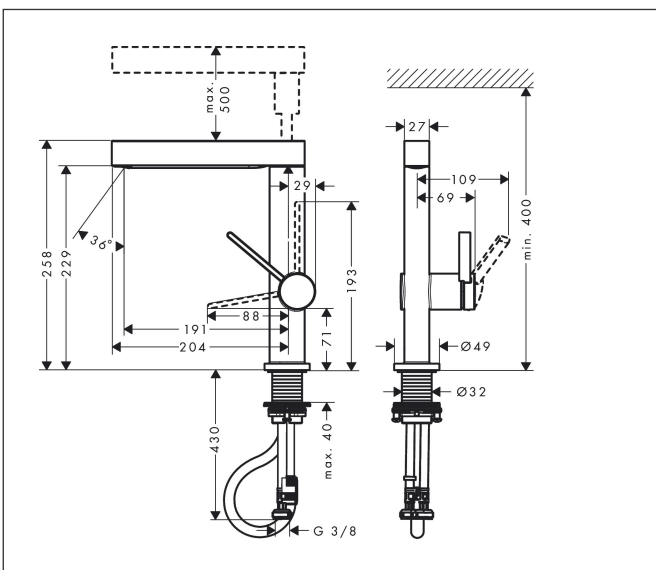

Merk hansgrohe  
 Artikelnaam **Finoris** wastafelkraan 230 2 jet met uittrekbare vuistdouche met afvoerplug  
 Art.nr. 76063000  
 Oppervlakte chroom  
 Netto prijs 385,12 EUR

## Kenmerken

- ComfortZone: 230
- voorsprong uitloop 191 mm
- uitloophoogte: 229 mm
- greepvariant: Met pingreep
- met vaste uitloop en uittrekbare handdouche
- straalsoort: laminaire straal, PowderRain
- wisselen van straalsoort met één druk op de knop en de straal wisselt automatisch terug als de kraan wordt gesloten.
- verlengstuk lengte tot: 50 cm
- oppervlak straalplaat: grafiet
- maximale doorstroomhoeveelheid bij 3 bar: 5 l/min
- keramisch kardoes
- push-open afvoergarnituur G 1 1/4
- materiaal afvoergarnituur: metaal
- terugslagklep
- EU taxonomie: max 6l/min - draagt substantieel bij aan duurzaamheid

## Maat tekeningen