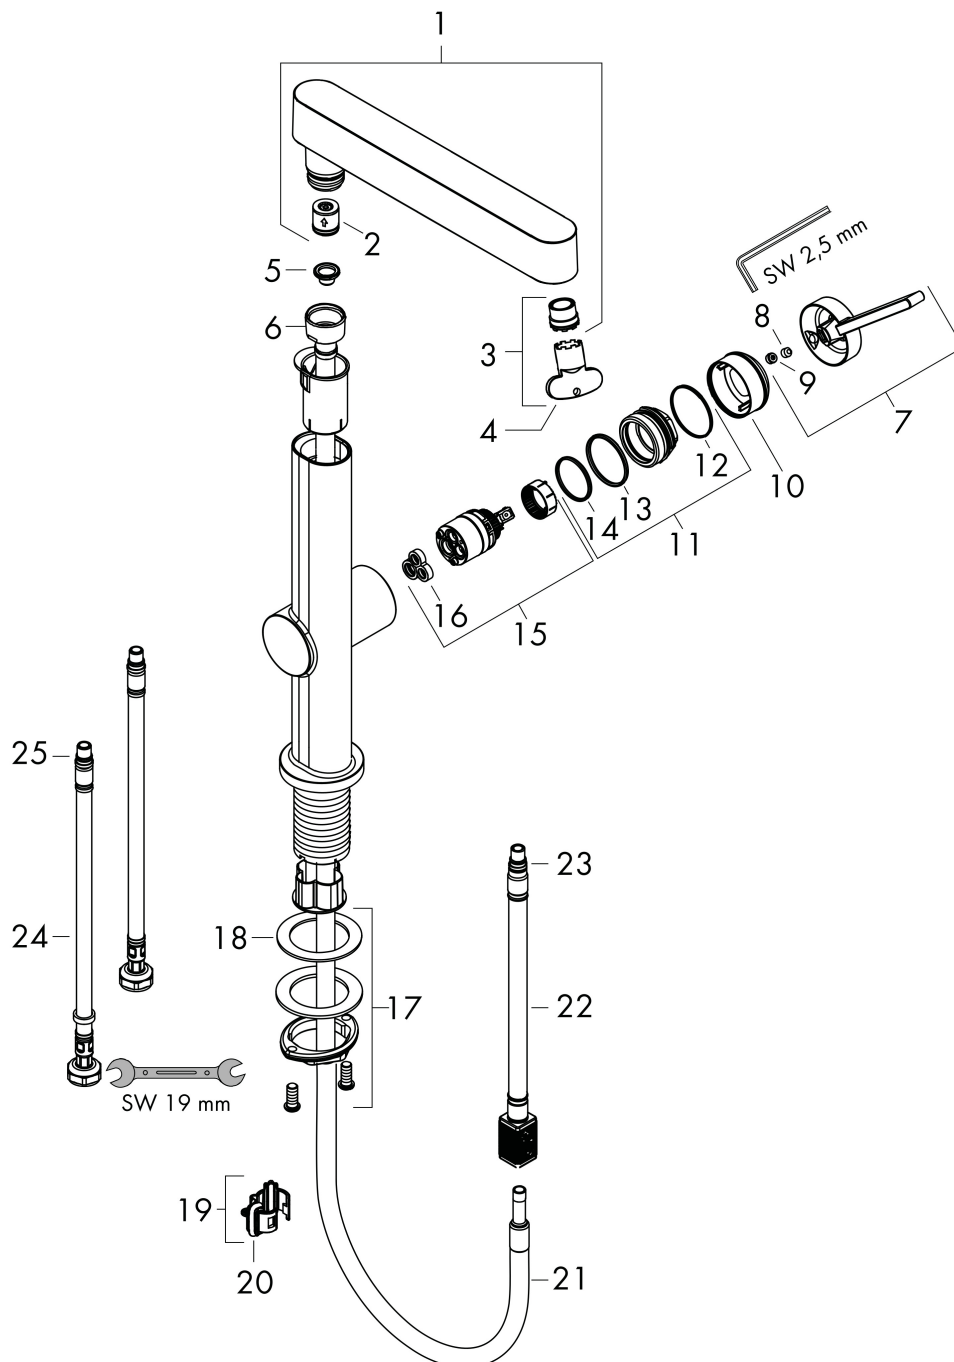

Merk	hansgrohe
Artikelnaam	Finoris wastafelkraan 230 2 jet met uittrekbare vuistdouche met afvoerplug
Art.nr.	76063000
Oppervlakte	chromo
Netto prijs	385,12 EUR

Explosietekening voor bouwjaar: >06/21