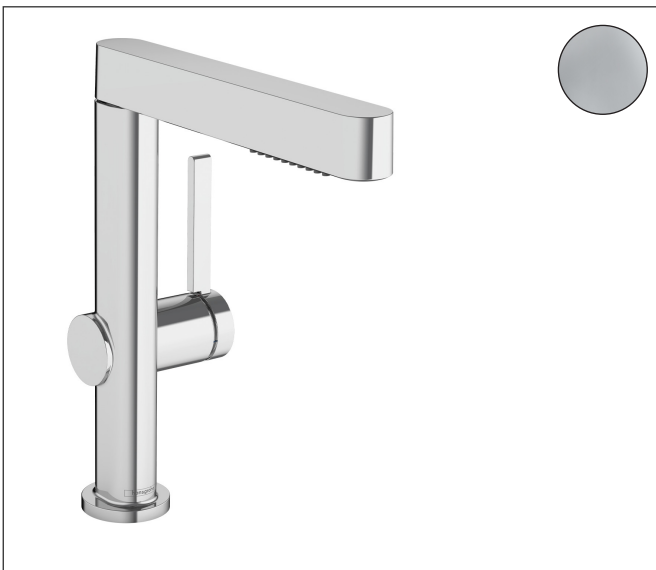

Merk hansgrohe  
 Artikelnaam **Finoris** wastafelkraan 230 2 jet met uittrekbare vuistdouche met afvoerplug  
 Art.nr. 76063000  
 Oppervlakte chroom  
 Netto prijs 385,12 EUR

## Product foto

## Kenmerken

- ComfortZone: 230
- voorsprong uitloop 191 mm
- uitloophoogte: 229 mm
- greepvariant: Met pingreep
- met vaste uitloop en uittrekbare handdouche
- straalsoort: laminaire straal, PowderRain
- wisselen van straalsoort met één druk op de knop en de straal wisselt automatisch terug als de kraan wordt gesloten.
- verlengstuk lengte tot: 50 cm
- oppervlak straalplaat: grafiet
- maximale doorstroomhoeveelheid bij 3 bar: 5 l/min
- keramisch kardoes
- push-open afvoergarnituur G 1 1/4
- materiaal afvoergarnituur: metaal
- terugslagklep
- EU taxonomie: max 6l/min - draagt substantieel bij aan duurzaamheid