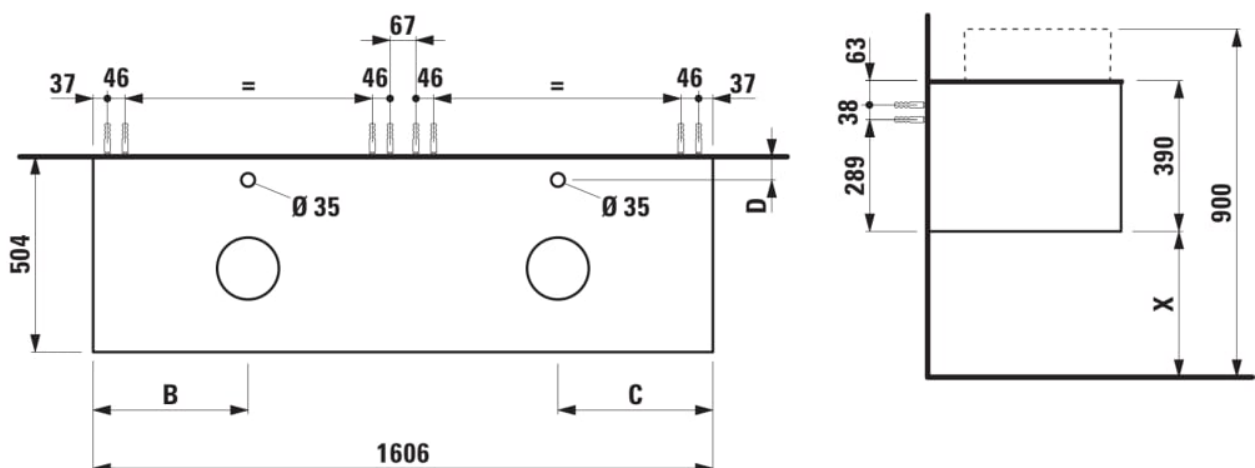

ARUN

Onderbouwkast 1606X504mm, 2 lades, cutout links en rechts, met kraangaten, Botticino Crema top

AFMETINGEN

Lengte	1605 mm
Breedte	505 mm
Hoogte	390 mm

KLEUR EN AFWERKING

 630	Noce canaletto
---	----------------

Deuren en laden combinatie : 2 lades

Positie wastafel : Links, Rechts

Type installatie : Wandhangend

Materiaal : MDF

Structuur meubelen : Lades

Netto gewicht / kg : 68

Systeem voor sluiten en openen : Softclose lades

TECHNISCHE TEKENINGEN

TE COMBINEREN MET

Lade-indeling

H4925920970001

ARUN