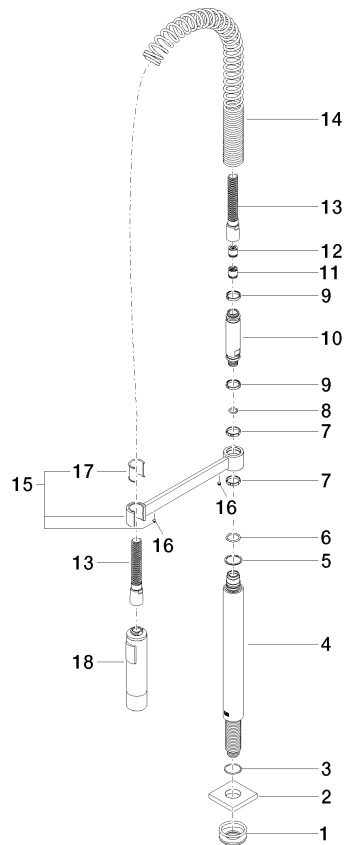

Auslauf eUNIT Kitchen 600 x 100 x 380 mm - Platin gebürstet

04 11 10 071 10

Auslauf eUNIT Kitchen 600 x 100 x 380 mm - Platin gebürstet

04 11 10 071 10

Auslauf eUNIT Kitchen 600 x 100 x 380 mm - Platin gebürstet

04 11 10 071 10

Auslauf eUNIT Kitchen 600 x 100 x 380 mm - Platin gebürstet

04 11 10 071 10

Produktversion bis 7/5/2018

Produktversion von 7/5/2018 bis 9/7/2018

Produktversion ab 9/7/2018

Auslauf eUNIT Kitchen 600 x 100 x 380 mm - Platin gebürstet

04 11 10 071 10

Ersatzteilstückliste

Produktversion bis 7/5/2018

Produktversion von 7/5/2018 bis 9/7/2018

Produktversion ab 9/7/2018

Nr.	Artikelnummer	Benennung	Verbaumenge	Lieferzeit
	04 23 10 004 03 90	Befestigung mit Dichtungen Ø 45 mm, 3/4" -	21	2