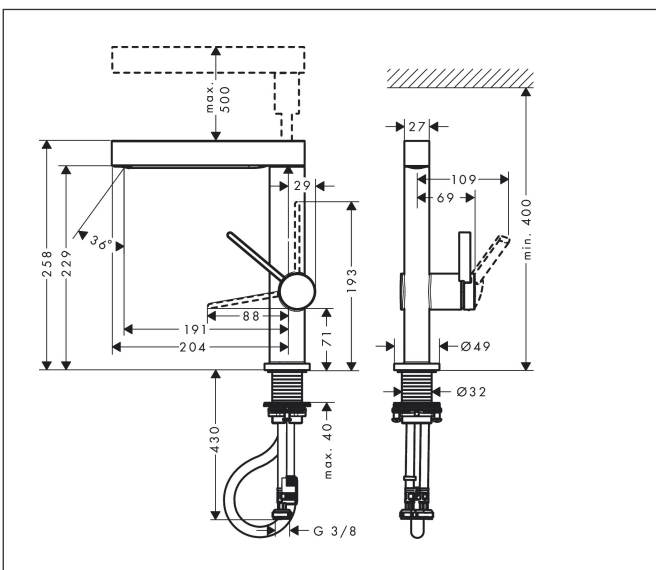

Merk hansgrohe  
 Artikelnaam **Finoris** wastafelkraan 230 2 jet met uittrekbare vuistdouche met afvoerplug  
 Art.nr. 76063670  
 Oppervlakte mat zwart  
 Netto prijs 539,20 EUR

## Maat tekeningen

## Kenmerken

- ComfortZone: 230
- voorsprong uitloop 191 mm
- uitloophoogte: 229 mm
- greepvariant: Met pingreep
- met vaste uitloop en uittrekbare handdouche
- straalsoort: laminaire straal, PowderRain
- wisselen van straalsoort met één druk op de knop en de straal wisselt automatisch terug als de kraan wordt gesloten.
- verlengstuk lengte tot: 50 cm
- oppervlak straalplaat: grafiet
- maximale doorstroomhoeveelheid bij 3 bar: 5 l/min
- keramisch kardoes
- push-open afvoergarnituur G 1 1/4
- materiaal afvoergarnituur: metaal
- terugslagklep
- EU taxonomie: max 6l/min - draagt substantieel bij aan duurzaamheid