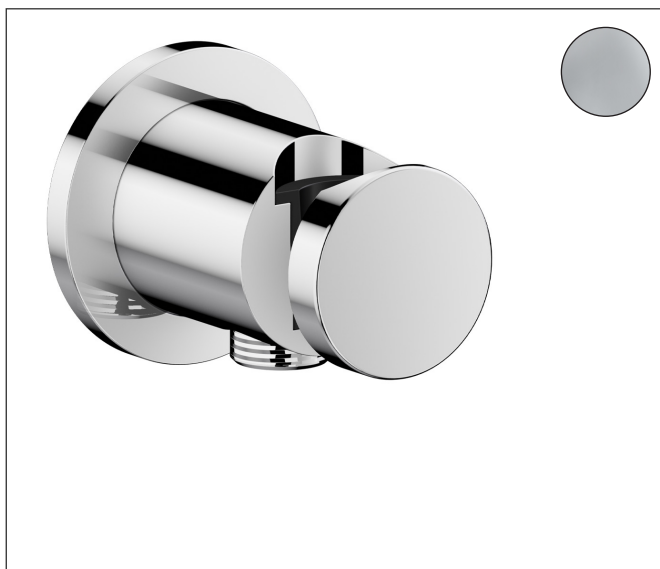

Merk	AXOR
Artikelnaam	AXOR One Porter wandhouder rond
Art.nr.	48780000
Oppervlakte	chrom
Netto prijs	185,31 EUR

Product foto

Kenmerken

- voor doucheslangen met een conische moer
- geïntegreerde houder
- maximale doorstroomhoeveelheid bij 3 bar: 15 l/min
- metaal
- terugslagklep
- aansluiting: G $\frac{1}{2}$

Maat tekeningen

Merk AXOR
Artikelnaam **AXOR One** Portier wandhouder rond
Art.nr. 48780000
Oppervlakte chroom
Netto prijs 185,31 EUR

Stroomschema