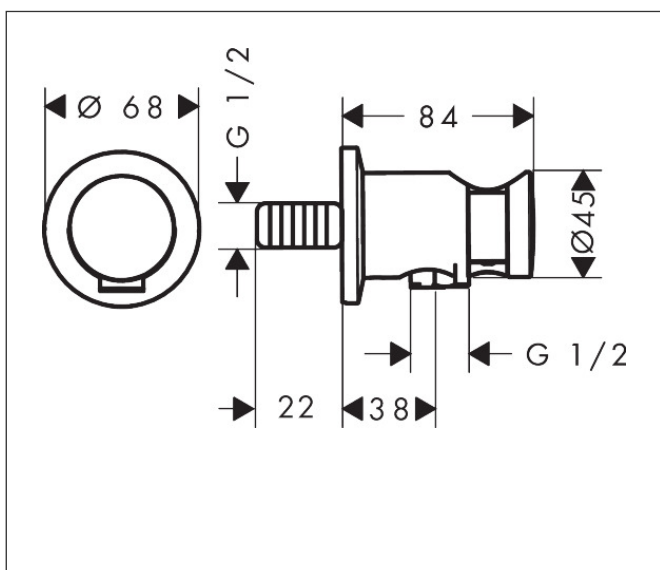

Merk	AXOR
Artikelnaam	AXOR One Porter wandhouder rond
Art.nr.	48780000
Oppervlakte	chrom
Netto prijs	185,31 EUR

Product foto

Kenmerken

- voor doucheslangen met een conische moer
- geïntegreerde houder
- maximale doorstroomhoeveelheid bij 3 bar: 15 l/min
- metaal
- terugslagklep
- aansluiting: G $\frac{1}{2}$

Maat tekeningen

Merk AXOR
Artikelnaam **AXOR One** Portier wandhouder rond
Art.nr. 48780000
Oppervlakte chroom
Netto prijs 185,31 EUR

Stroomschema