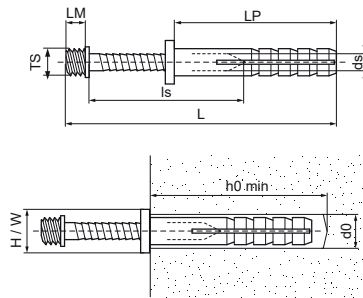

Walraven Kombidübel

(L1505)

Bevestiging aan muur of plafond

Voordelen & kenmerken

- Hameren in plaats van schroeven
- met inslagkop om beschadiging van draad te voorkomen
- plug met kraag
- Materiaal: inslagpen van staal; plug van grijs PA (polyamide)
- Elektrolytisch verzinkt, gepassiveerd

Productnummer	Lengte plug	Diameter boorgat pluggen	Min. diepte boorgat	Schroefmaat	Schroeflengte	Schroefdraad maat	Lengte metrische draad	Totale hoogte	Totale breedte	Totale lengte
Referentie letter	LP	d0	h0 min	ds	ls	TS	Lm	H	W	L
Eenheid beschrijving	mm	mm	mm		mm		mm	mm	mm	mm
6373640	40	6	50	4,0	50	M6	8	8	8	73
6373740	40	6	50	4,0	50	M7x1.0	6	8	8	71
6373750	40	8	50	4,5	50	M7x1.0	6	10	10	71
6373850	45	8	55	4,5	55	M8	6	10	10	76