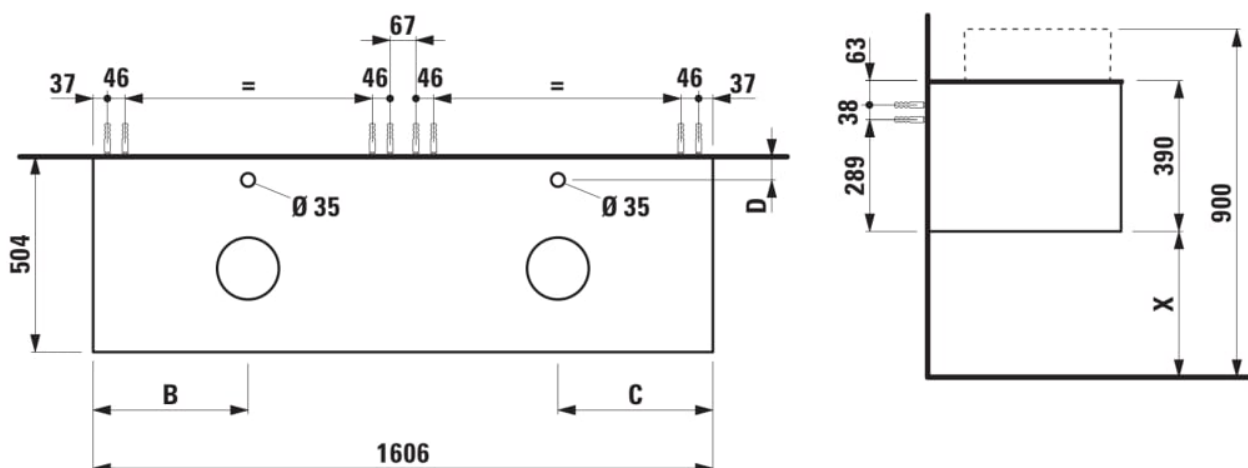

DESSINS TECHNIQUES