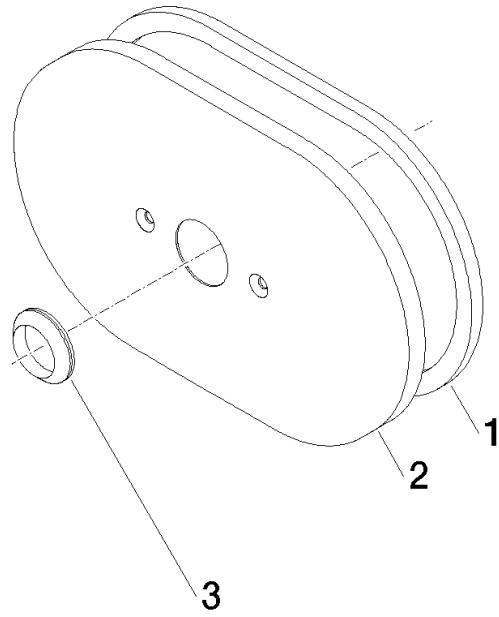

Abdeckung 241 x 198 x 16 mm - Platin gebürstet

90 11 02 055 00

Abdeckung 241 x 198 x 16 mm - Platin gebürstet

90 11 02 055 00

Abdeckung 241 x 198 x 16 mm - Platin gebürstet

90 11 02 055 00

Abdeckung 241 x 198 x 16 mm - Platin gebürstet

90 11 02 055 00

Abdeckung 241 x 198 x 16 mm - Platin gebürstet

90 11 02 055 00

Ersatzteilstückliste

Nr.	Artikelnummer	Benennung	Verbaumenge	Lieferzeit
	09 14 03 009 90	Dichtung selbstklebend 9 x 10 x 600 mm -	3	2