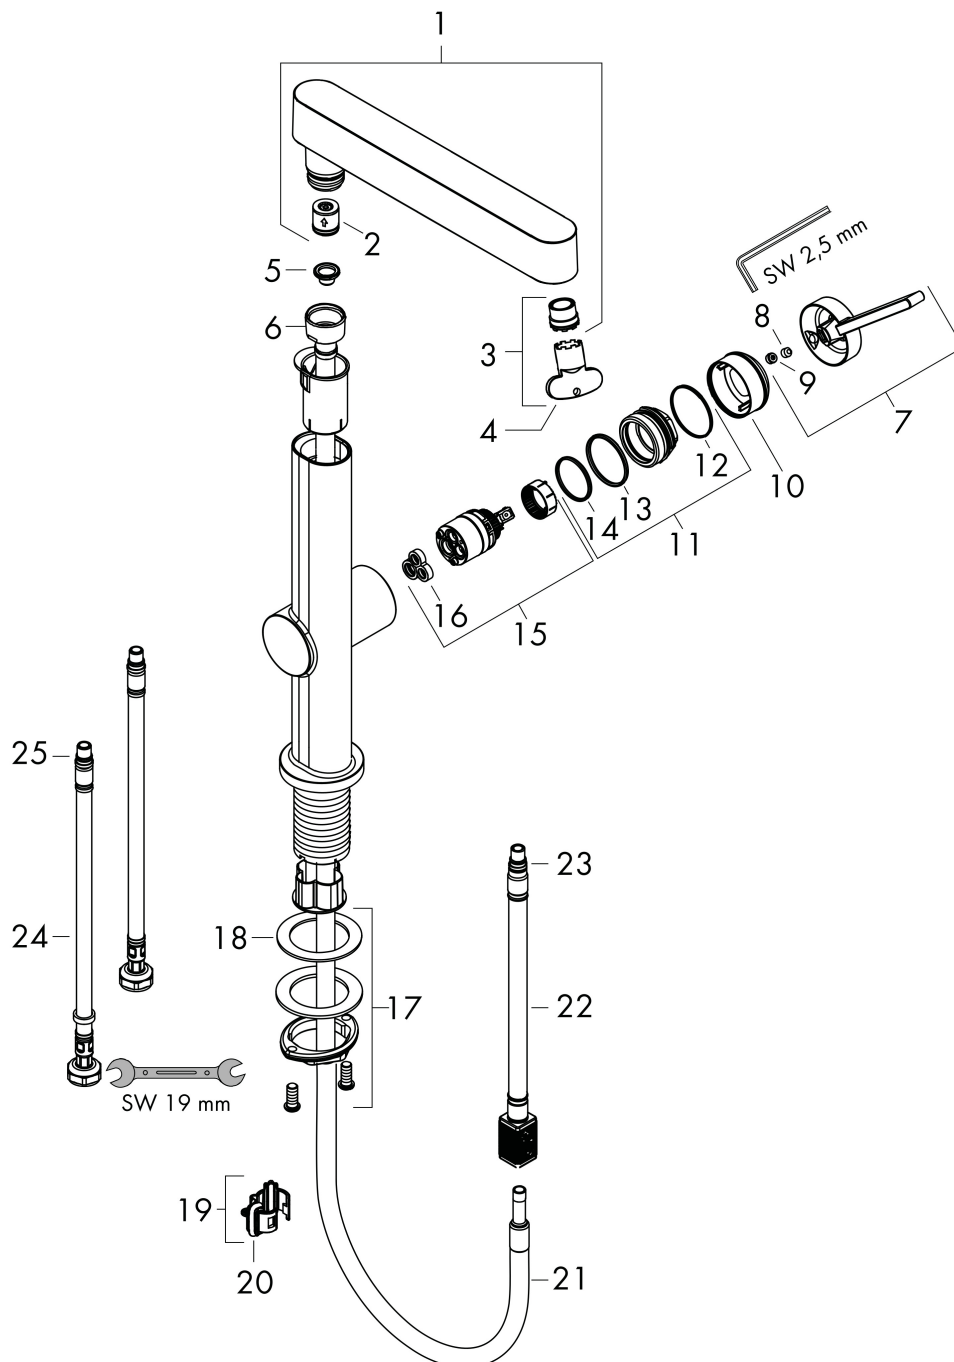

Merk	hansgrohe
Artikelnaam	Finoris wastafelkraan 230 2 jet met uittrekbare vuistdouche met afvoerplug
Art.nr.	76063700
Oppervlakte	mat wit
Netto prijs	539,20 EUR

Explosietekening voor bouwjaar: >06/21