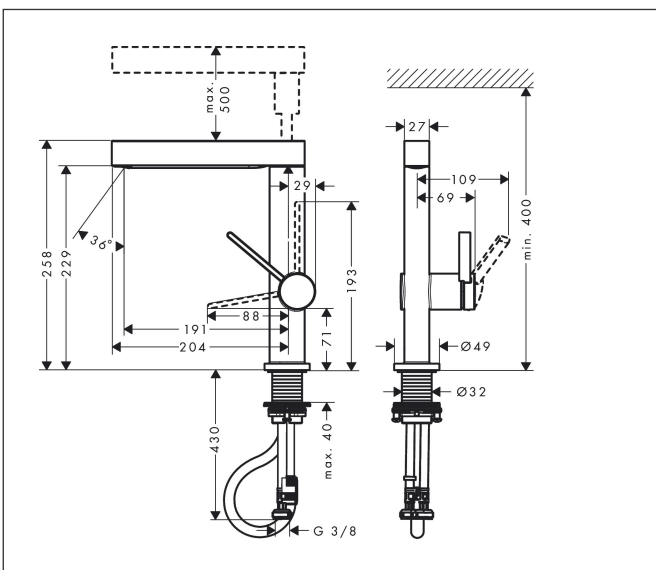

Merk hansgrohe  
 Artikelnaam **Finoris** wastafelkraan 230 2 jet met uittrekbare vuistdouche met afvoerplug  
 Art.nr. 76063700  
 Oppervlakte mat wit  
 Netto prijs 539,20 EUR

## Kenmerken

- ComfortZone: 230
- voorsprong uitloop 191 mm
- uitloophoogte: 229 mm
- greepvariant: Met pingreep
- met vaste uitloop en uittrekbare handdouche
- straalsoort: laminaire straal, PowderRain
- wisselen van straalsoort met één druk op de knop en de straal wisselt automatisch terug als de kraan wordt gesloten.
- verlengstuk lengte tot: 50 cm
- oppervlak straalplaat: grafiet
- maximale doorstroomhoeveelheid bij 3 bar: 5 l/min
- keramisch kardoes
- push-open afvoergarnituur G 1¼
- materiaal afvoergarnituur: metaal
- terugslagklep
- EU taxonomie: max 6l/min - draagt substantieel bij aan duurzaamheid

## Maat tekeningen