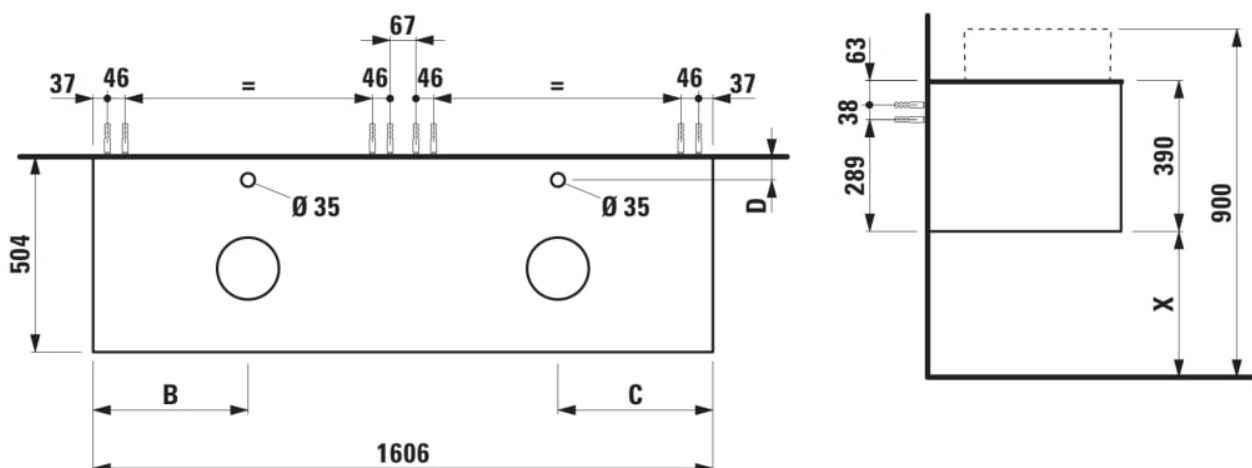

ARUN

Onderbouwkast 1606X504mm, 2 lades, cutout links en rechts, met kraangaten, Botticino Crema top

AFMETINGEN

Lengte	1605 mm
Breedte	505 mm
Hoogte	390 mm

KLEUR EN AFWERKING

	250 Licht eiken
---	-----------------

Deuren en laden combinatie : 2 lades

Materiaal : MDF

Netto gewicht / kg : 68

Positie wastafel : Links, Rechts

Structuur meubelen : Lades

Systeem voor sluiten en openen : Softclose lades

Type installatie : Wandhangend

TECHNISCHE TEKENINGEN

TE COMBINEREN MET

Lade-indeling

H4925920970001

ARUN