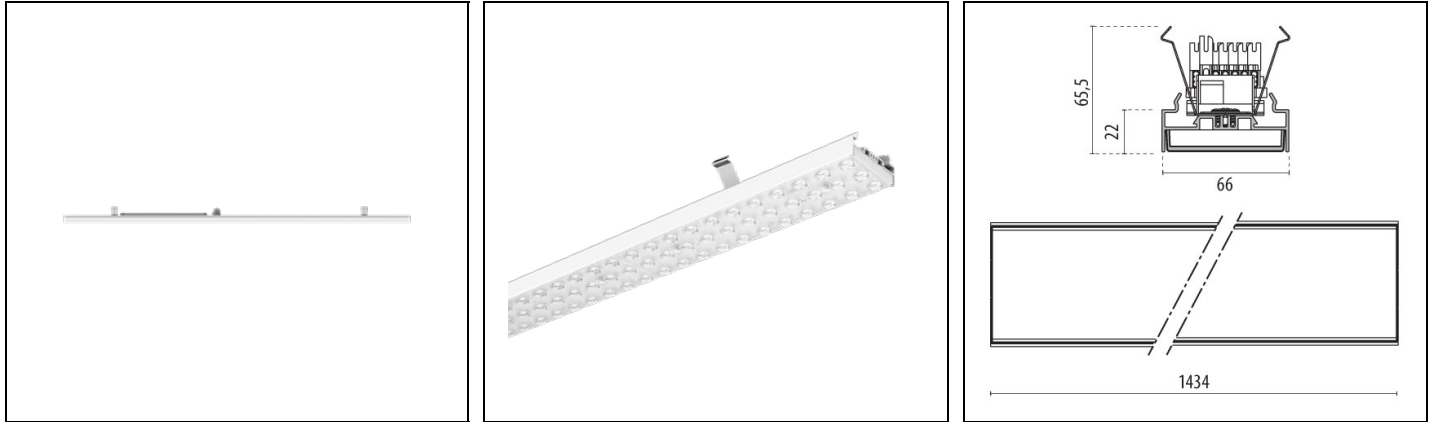

TRY A/M R

Bestelnr. 306839

Omschrijving

Lichtlijnen voor binnen geschikt voor retail en industriële toepassingen, bestaande uit:

- Behuizing uit aluminium presprofiel, polyster poeder lak, wit
- Optische groep bestaande uit lenzen van technopolymeer met zeer hoge licht-doorgave
- Symmetrische (S/EW - S/W), asymmetrische rechts (A/M R), asymmetrische links (A/M L) en dubbel asymmetrische (2A/M) optieken
- Leverbaar zijn versies met ON-OFF driver, dimbare DALI, en met noodverlichtingsgroep met autonomie van 3 uur
- Het armatuur wordt bevestigd op een bedrade RAILS met behulp van veren, zonder het gebruik van gereedschap
- Het is mogelijk om SMART systemen te maken met gebruik van de speciale wireless KITS, leverbaar als accessoire, te combineren met RAIL "7 polige DALI" en DALI armaturen
- Het SMART-systeem is gebaseerd op een draadloos platform van 868 MHz en omvat de armaturen voorzien van een zeer intelligent apparaat voor volledig beheer van het licht, een volledige reeks sensoren voor het detecteren van personen en verlichtingsniveaus. Hiermee is het mogelijk om systemen te ontwikkelen met een dynamische interactie met de omringende omgeving
- Als accessoires zijn 5-polige RAILS leverbaar, alleen te gebruiken voor de versies ON-OFF
- Beschikbaar als RAIL accessoires 7-polig DALI alleen met versie TRY DALI of in combinatie met TRY DALI en TRY ON/OFF te gebruiken
- Beschikbaar als RAIL accessoires 7-polig EM alleen met versie TRY EM of in combinatie met TRY EM en TRY ON/OFF te gebruiken
- Beschikbaar als RAIL accessoires 9-polig DALI/EM te gebruiken met de versies TRY EM, TRY EM + DALI of in combinatie met TRY EM, TRY DALI en TRY EM + DALI
- Als accessoire is een module leverbaar compleet met bedrade RAILS EUROSTANDARD PLUS® voor de installatie van railspots (AS... LED)
- Alle RAILS worden inclusief interne bekabeling met 3 fasen geleverd, gemaakt met kabel van 2.5 mm², connectoren voor de onderlinge snelverbinding en automatische scheidingschakelaar voor de snelverbinding van de armaturen
- Op verzoek zijn dimbare DALI versies leverbaar (25 W - 34 W)
- Neem contact op met de afdeling verkoop voor andere CRI
- Complete modellen met S/M-optiek met een 30° opening zijn op verzoek leverbaar. Deze zijn ideaal voor het verlichten van gangpaden in opslagruimtes met hoge plafonds
- Veel andere armatuuruitvoeringen zelf samen te stellen via www.light-performer.com