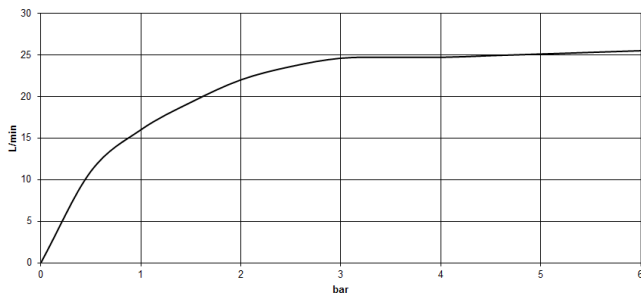

CL.1 Wannen-Einhandbatterie mit Standrohr für freistehende Montage mit Schlauchbrausegarnitur - Champagne gebürstet (22kt Gold)

CL.1

25 863 705

mm [inches]

Durchflussdiagramm

Codes & Standards

EN 1717

CL.1 Wannen-Einhandbatterie mit Standrohr für freistehende Montage mit
Schlauchbrausegarnitur - Champagne gebürstet (22kt Gold)