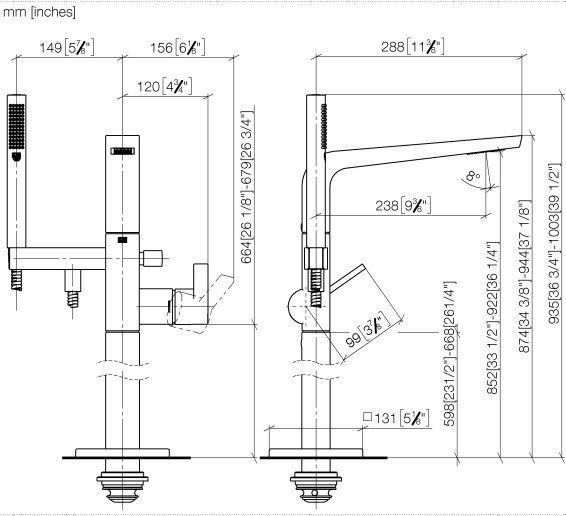

CL.1 Wannen-Einhandbatterie mit Standrohr für freistehende Montage mit Schlauchbrausegarnitur - Champagne gebürstet (22kt Gold)

CL.1

25 863 705

- Ausladung 238 mm
- rechteckiges Strahlbild mit 55 Einzelstrahlen
- Durchfluss Auslauf max. 24,6 l/min
- Handbrause: COMPACT RAIN, Durchfluss max. 6,8 l/min (bei 3 Bar)
- Stabhandbrause mit Antikalk-System
- Brausehalter
- automatische Umstellung Wanne/Brause
- Höhe gesamt 935 - 1005 mm
- Höhe Standrohr 598 - 668 mm
- Höhe bis Luftsprudler 852 - 922 mm
- Schubrosette 131 x 131 mm
- Metallbrauseschlauch 1250 mm mit integriertem Verdrehenschutz

CL.1 Wannen-Einhandbatterie mit Standrohr für freistehende Montage mit Schlauchbrausegarnitur - Champagne gebürstet (22kt Gold)

CL.1

25 863 705

mm [inches]

Durchflussdiagramm

Codes & Standards

EN 1717

CL.1 Wannen-Einhandbatterie mit Standrohr für freistehende Montage mit
Schlauchbrausegarnitur - Champagne gebürstet (22kt Gold)

CL.1

25 863 705

Zertifikate

Belgaqua_24-003-2

25 863 705

Produktversion von 7/1/2023

Ersatzteile für die
anderen
Oberflächenvarianten
finden Sie hier:
Chrom

CL.1 Wannen-Einhandbatterie mit Standrohr für freistehende Montage mit
Schlauchbrausegarnitur - Champagne gebürstet (22kt Gold)

CL.1

25 863 705

Ersatzteilstückliste

Produktversion von 7/1/2023

Nr.	Artikelnummer	Benennung	Verbaumenge	Lieferzeit
	90 12 11 140 30-46	Brause - Champagne gebürstet (22kt Gold)	43	30