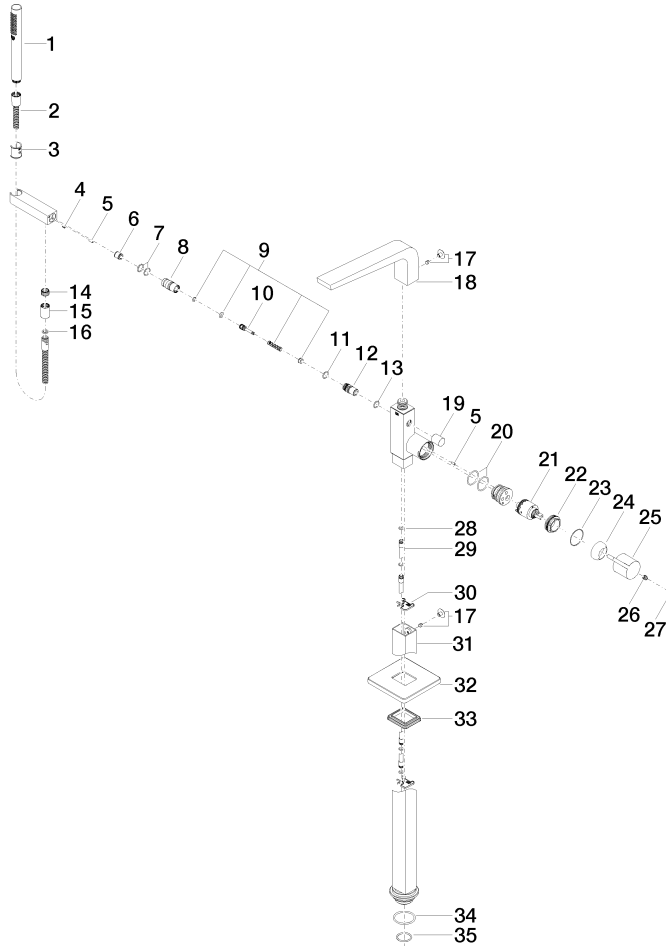

CL.1 Wannen-Einhandbatterie mit Standrohr für freistehende Montage mit Schlauchbrausegarnitur - Champagne gebürstet (22kt Gold)

CL.1

25 863 705

- Ausladung 238 mm
- rechteckiges Strahlbild mit 55 Einzelstrahlen
- Durchfluss Auslauf max. 24,6 l/min
- Handbrause: COMPACT RAIN, Durchfluss max. 6,8 l/min (bei 3 Bar)
- Stabhandbrause mit Antikalk-System
- Brausehalter
- automatische Umstellung Wanne/Brause
- Höhe gesamt 935 - 1005 mm
- Höhe Standrohr 598 - 668 mm
- Höhe bis Luftsprudler 852 - 922 mm
- Schubrosette 131 x 131 mm
- Metallbrauseschlauch 1250 mm mit integriertem Verdrehenschutz

CL.1 Wannen-Einhandbatterie mit Standrohr für freistehende Montage mit Schlauchbrausegarnitur - Champagne gebürstet (22kt Gold)

CL.1

25 863 705

mm [inches]

Durchflussdiagramm

Codes & Standards

EN 1717

CL.1 Wannen-Einhandbatterie mit Standrohr für freistehende Montage mit
Schlauchbrausegarnitur - Champagne gebürstet (22kt Gold)

CL.1

25 863 705

Zertifikate

Belgaqua_24-003-2

25 863 705

Produktversion von 7/1/2023

Ersatzteile für die
anderen
Oberflächenvarianten
finden Sie hier:
Chrom

CL.1 Wannen-Einhandbatterie mit Standrohr für freistehende Montage mit
Schlauchbrausegarnitur - Champagne gebürstet (22kt Gold)

CL.1

25 863 705

Ersatzteilstückliste

Produktversion von 7/1/2023

Nr.	Artikelnummer	Benennung	Verbaumenge	Lieferzeit
	90 12 11 140 30-46	Brause - Champagne gebürstet (22kt Gold)	43	30