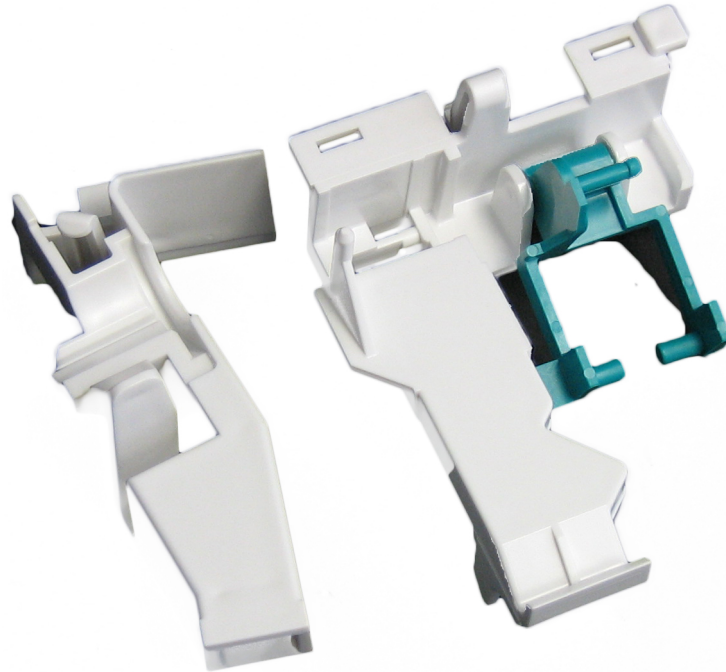

Technisch Datablad

Code

8050390110

Merk (product)

WISA

Omschrijving (product)

Brugstuk inclusief hefboom en kraansteun (nieuw model)

Commerciële omschrijving (product) Brugstuk inclusief hefboom en kraansteun (nieuw model) t.b.v.

inbouwreservoirs Quadro en 2100 serie. Met deze set zorgt u voor een correcte bevestiging van het uitstroommechanisme.

Technische omschrijving (product)

Kenmerken ETIM productclassificatie

Type toebehoren/onderdelen Overig