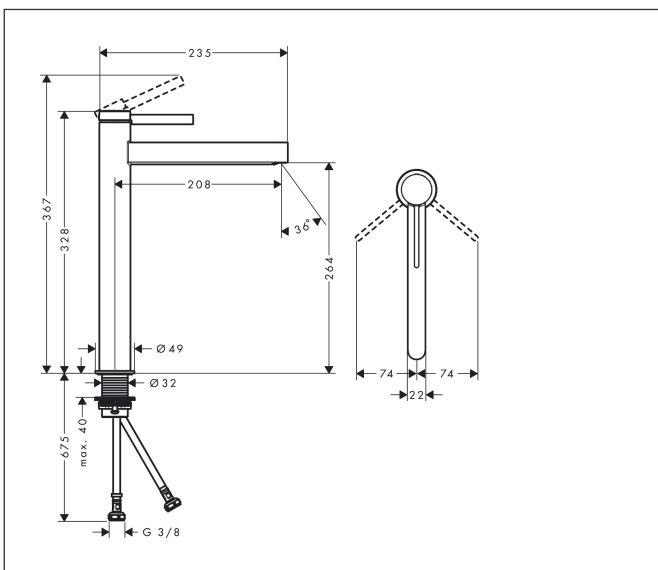

Merk hansgrohe  
 Artikelnaam **Finoris** ééngreeps wastafelmengkraan 260 met afvoerplug  
 Art.nr. 76070000  
 Oppervlakte chroom  
 Netto prijs 342,35 EUR

## Kenmerken

- ComfortZone: 260
- voorsprong uitloop 208 mm
- uitloophoogte: 264 mm
- greepvariant: Met pingreep
- vaste uitloop
- straalsoort: laminaire straal
- maximale doorstroomhoeveelheid bij 3 bar: 5 l/min
- keramisch kardoes
- push-open afvoergarnituur G 1¼
- materiaal afvoergarnituur: metaal
- EU taxonomie: max 6l/min - draagt substantieel bij aan duurzaamheid

## Maat tekeningen