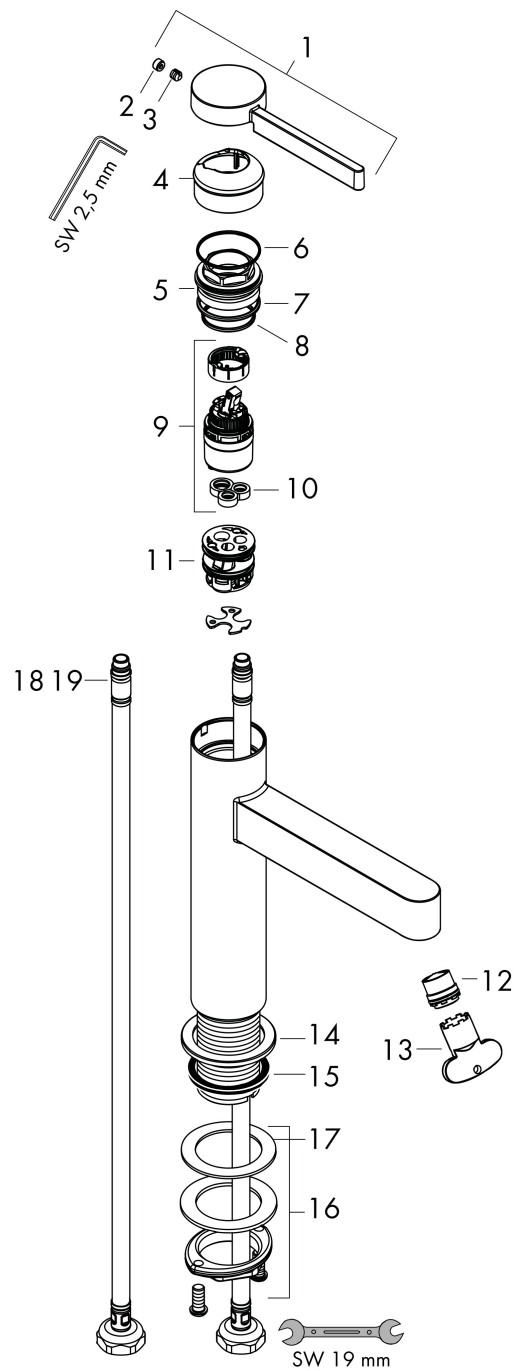

Merk	hansgrohe
Artikelnaam	Finoris ééngreeps wastafelmengkraan 260 met afvoerplug
Art.nr.	76070000
Oppervlakte	chromo
Netto prijs	342,35 EUR

Explosietekening voor bouwjaar: >06/21