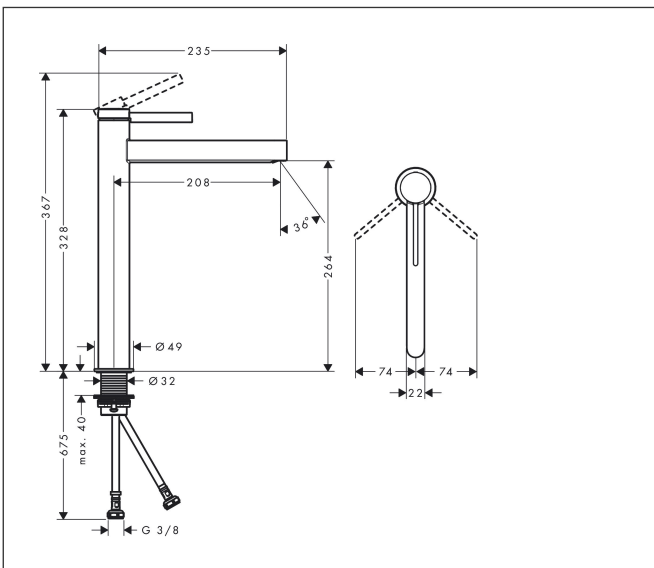

Merk hansgrohe
 Artikelnaam **Finoris** ééngreeps wastafelmengkraan 260 met afvoerplug
 Art.nr. 76070670
 Oppervlakte mat zwart
 Netto prijs 479,29 EUR

Product foto

Kenmerken

- ComfortZone: 260
- voorsprong uitloop 208 mm
- uitloophoogte: 264 mm
- greepvariant: Met pingreep
- vaste uitloop
- straalsoort: laminaire straal
- maximale doorstroomhoeveelheid bij 3 bar: 5 l/min
- keramisch kardoes
- push-open afvoergarnituur G 1¼
- materiaal afvoergarnituur: metaal
- EU taxonomie: max 6l/min - draagt substantieel bij aan duurzaamheid

Maat tekeningen

Technologie

Straalsoorten

Certificaat

Merk hansgrohe
 Artikelnaam **Finoris** ééngreeps wastafelmengkraan 260 met afvoerplug
 Art.nr. 76070670
 Oppervlakte mat zwart
 Netto prijs 479,29 EUR

Stroomschema

Merk	hansgrohe
Artikelnaam	Finoris ééngreeps wastafelmengkraan 260 met afvoerplug
Art.nr.	76070670
Oppervlakte	mat zwart
Netto prijs	479,29 EUR

Explosietekening voor bouwjaar: >06/21

Merk	hansgrohe
Artikelnaam	Finoris ééngreeps wastafelmengkraan 260 met afvoerplug
Art.nr.	76070670
Oppervlakte	mat zwart
Netto prijs	479,29 EUR

Onderdelen voor bouwjaar: >06/21

Pos	Beschrijving	Art.nr.	Prijs
1	greep	94266670	81,12
2	greepstop	93735460	8,01
3	inbusschroef M5x5	98446000	3,12
4	afdekkap	93737670	51,06
5	moer	92926000	13,21
6	O-ring 30x1,5	98433000	3,12
7	O-ring 29x2	98391000	3,12
8	O-ring 25x1,5	98146000	4,99
9	kardoes compl.	93760000	81,54
10	dichting	93383000	10,82
11	kardoesadapter	98866000	26,73
12	straalschijf	93973000	17,26
13	montagesleutel	98987000	8,01
14	rozet	94265670	25,90
15	vlakdichting	98749000	4,99
16	schachtbevestigingsset compl. (Ø 32)	13961000	21,22
17	stelring	97548000	3,12
18	aansluitslang	94267000	34,01
19	O-ring 6,6x1,6	93019000	3,12
a	Afvoerplug Push-Open	50100670	98,50
b	schachtverlenging	13898000	66,87