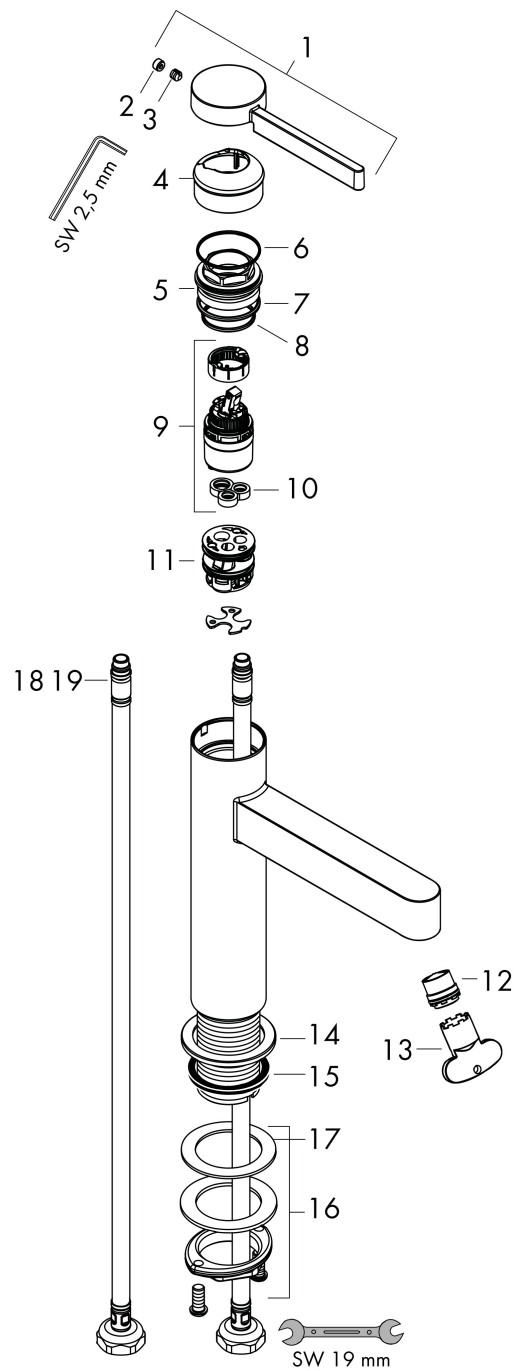

Merk hansgrohe
 Artikelnaam **Finoris** ééngreeps wastafelmengkraan 260 met afvoerplug
 Art.nr. 76070670
 Oppervlakte mat zwart
 Netto prijs 479,29 EUR

Product foto

Kenmerken

- ComfortZone: 260
- voorsprong uitloop 208 mm
- uitloophoogte: 264 mm
- greepvariant: Met pingreep
- vaste uitloop
- straalsoort: laminaire straal
- maximale doorstroomhoeveelheid bij 3 bar: 5 l/min
- keramisch kardoes
- push-open afvoergarnituur G 1¼
- materiaal afvoergarnituur: metaal
- EU taxonomie: max 6l/min - draagt substantieel bij aan duurzaamheid

Maat tekeningen

Technologie

Straalsoorten

Certificaat

Merk hansgrohe
 Artikelnaam **Finoris** ééngreeps wastafelmengkraan 260 met afvoerplug
 Art.nr. 76070670
 Oppervlakte mat zwart
 Netto prijs 479,29 EUR

Stroomschema

Merk	hansgrohe
Artikelnaam	Finoris ééngreeps wastafelmengkraan 260 met afvoerplug
Art.nr.	76070670
Oppervlakte	mat zwart
Netto prijs	479,29 EUR

Explosietekening voor bouwjaar: >06/21

Merk	hansgrohe
Artikelnaam	Finoris ééngreeps wastafelmengkraan 260 met afvoerplug
Art.nr.	76070670
Oppervlakte	mat zwart
Netto prijs	479,29 EUR

Onderdelen voor bouwjaar: >06/21

Pos	Beschrijving	Art.nr.	Prijs
1	greep	94266670	81,12
2	greepstop	93735460	8,01
3	inbusschroef M5x5	98446000	3,12
4	afdekkap	93737670	51,06
5	moer	92926000	13,21
6	O-ring 30x1,5	98433000	3,12
7	O-ring 29x2	98391000	3,12
8	O-ring 25x1,5	98146000	4,99
9	kardoes compl.	93760000	81,54
10	dichting	93383000	10,82
11	kardoesadapter	98866000	26,73
12	straalschijf	93973000	17,26
13	montagesleutel	98987000	8,01
14	rozet	94265670	25,90
15	vlakdichting	98749000	4,99
16	schachtbevestigingsset compl. (Ø 32)	13961000	21,22
17	stelring	97548000	3,12
18	aansluitslang	94267000	34,01
19	O-ring 6,6x1,6	93019000	3,12
a	Afvoerplug Push-Open	50100670	98,50
b	schachtverlenging	13898000	66,87