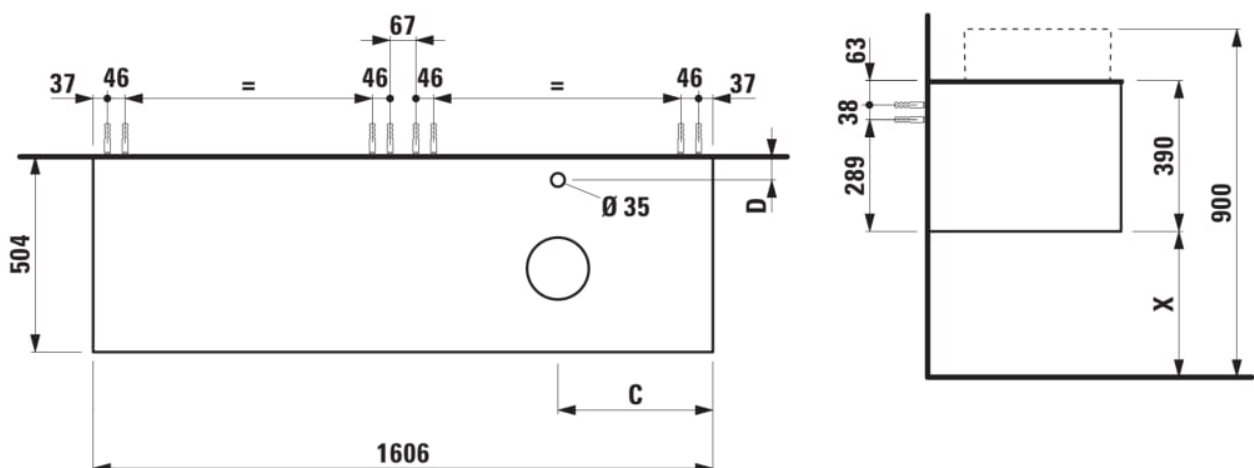

ARUN

Onderbouwkast 1606X504mm, 2 lades, cutout rechts, met kraangat, Botticino Crema top

AFMETINGEN

Lengte	1605 mm
Breedte	505 mm
Hoogte	390 mm

KLEUR EN AFWERKING

 630	Noce canaletto
---	----------------

Deuren en lades combinatie : 2 lades

Positie wastafel : Rechts

Type installatie : Wandhangend

Materiaal : MDF

Structuur meubelen : Lades

Netto gewicht / kg : 68

Systeem voor sluiten en openen : Softclose lades

TECHNISCHE TEKENINGEN

TE COMBINEREN MET

Lade-indeling

H4925920970001

ARUN