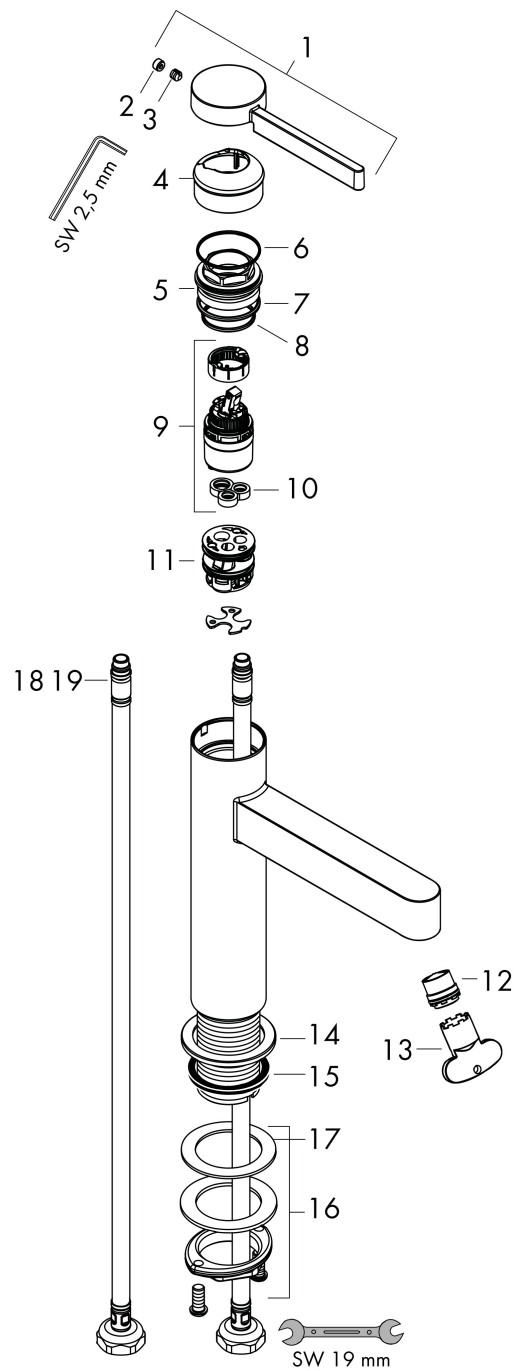

Merk	hansgrohe
Artikelnaam	Finoris ééngreeps wastafelmengkraan 260 met afvoerplug
Art.nr.	76070700
Oppervlakte	mat wit
Netto prijs	479,29 EUR

Explosietekening voor bouwjaar: >06/21