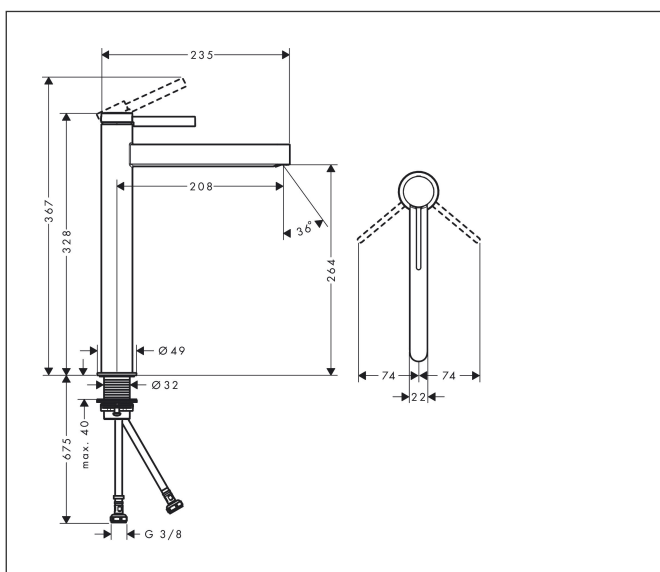

Merk hansgrohe  
 Artikelnaam **Finoris** ééngreeps wastafelmengkraan 260 met afvoerplug  
 Art.nr. 76070700  
 Oppervlakte mat wit  
 Netto prijs 479,29 EUR

## Kenmerken

- ComfortZone: 260
- voorsprong uitloop 208 mm
- uitloophoogte: 264 mm
- greepvariant: Met pingreep
- vaste uitloop
- straalsoort: laminaire straal
- maximale doorstroomhoeveelheid bij 3 bar: 5 l/min
- keramisch kardoes
- push-open afvoergarnituur G 1¼
- materiaal afvoergarnituur: metaal
- EU taxonomie: max 6l/min - draagt substantieel bij aan duurzaamheid

## Maat tekeningen