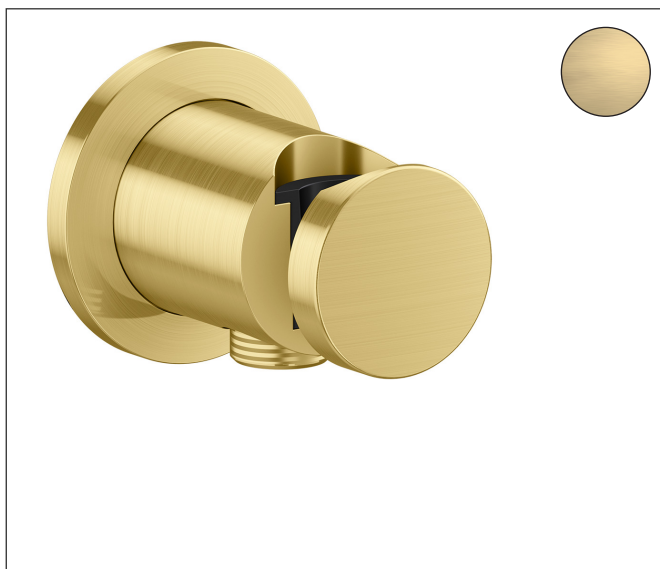

| | |
|-------------|--|
| Merk | AXOR |
| Artikelnaam | AXOR One Porter wandhouder rond |
| Art.nr. | 48780950 |
| Oppervlakte | Brushed Brass |
| Netto prijs | 277,97 EUR |

Product foto

Kenmerken

- voor doucheslangen met een conische moer
- geïntegreerde houder
- maximale doorstroomhoeveelheid bij 3 bar: 15 l/min
- metaal
- terugslagklep
- aansluiting: G 1/2

Maat tekeningen

Merk AXOR
Artikelnaam **AXOR One** Portier wandhouder rond
Art.nr. 48780950
Oppervlakte Brushed Brass
Netto prijs 277,97 EUR

Stroomschema