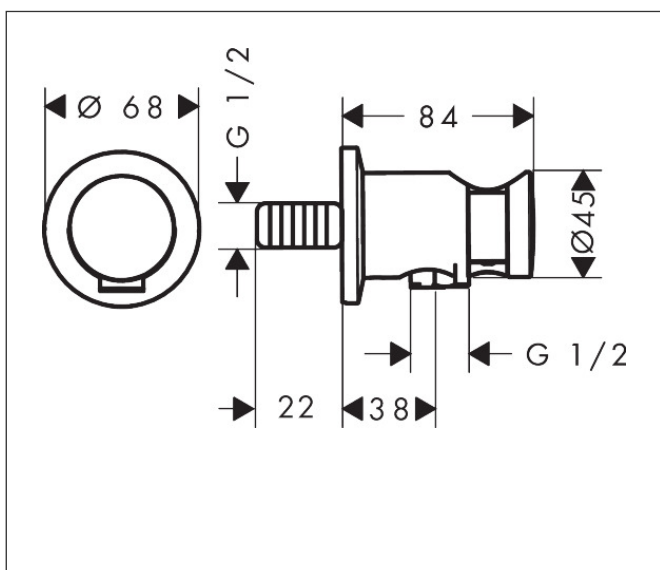

| | |
|-------------|--|
| Merk | AXOR |
| Artikelnaam | AXOR One Porter wandhouder rond |
| Art.nr. | 48780950 |
| Oppervlakte | Brushed Brass |
| Netto prijs | 277,97 EUR |

Product foto

Kenmerken

- voor doucheslangen met een conische moer
- geïntegreerde houder
- maximale doorstroomhoeveelheid bij 3 bar: 15 l/min
- metaal
- terugslagklep
- aansluiting: G 1/2

Maat tekeningen

Merk AXOR
Artikelnaam **AXOR One** Portier wandhouder rond
Art.nr. 48780950
Oppervlakte Brushed Brass
Netto prijs 277,97 EUR

Stroomschema