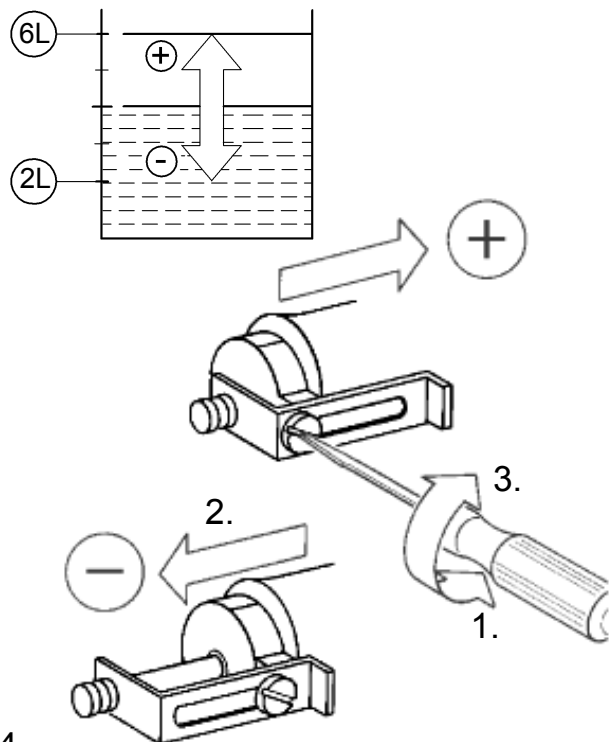

ENJOY WATER®

43 993
43 998

1

- Ⓓ Zwischenstück bei Armaturen bis 10/79 einsetzen
- ⒼⒷ Use intermediate piece with fittings up to 10/79
- Ⓕ Utiliser une pièce intermédiaire pour les robinetteries allant jusqu'à 10/79
- ⒽⒹ Tussenstuk bij armaturen tot 10/79 inzetten
- Ⓘ Inserire il pezzo intermedio nei rubinetti fino al 10/79
- Ⓔ Insertar una pieza intermedia en griferías hasta 10/79

2

3

4