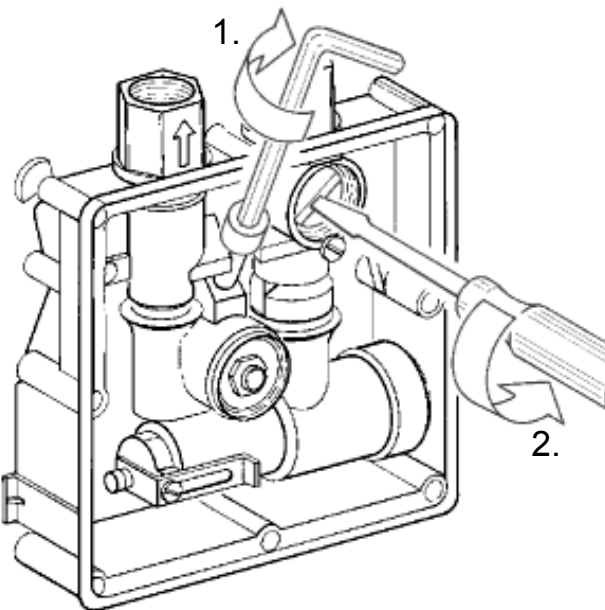

ENJOY WATER®

43 993
43 998

1

- Ⓓ Zwischenstück bei Armaturen bis 10/79 einsetzen
- ⒼⒷ Use intermediate piece with fittings up to 10/79
- Ⓕ Utiliser une pièce intermédiaire pour les robinetteries allant jusqu'à 10/79
- ⒽⒹ Tussenstuk bij armaturen tot 10/79 inzetten
- Ⓘ Inserire il pezzo intermedio nei rubinetti fino al 10/79
- Ⓔ Insertar una pieza intermedia en griferías hasta 10/79

2

3

4