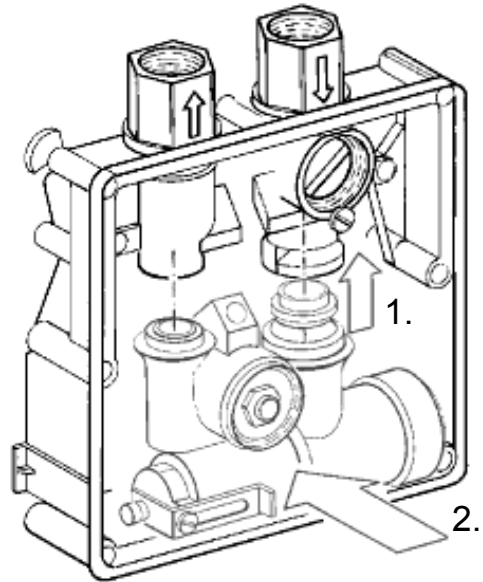

ENJOY WATER®

43 993
43 998

1

- Ⓓ Zwischenstück bei Armaturen bis 10/79 einsetzen
- ⒼⒷ Use intermediate piece with fittings up to 10/79
- Ⓕ Utiliser une pièce intermédiaire pour les robinetteries allant jusqu'à 10/79
- ⒽⒹ Tussenstuk bij armaturen tot 10/79 inzetten
- Ⓘ Inserire il pezzo intermedio nei rubinetti fino al 10/79
- Ⓔ Insertar una pieza intermedia en griferías hasta 10/79