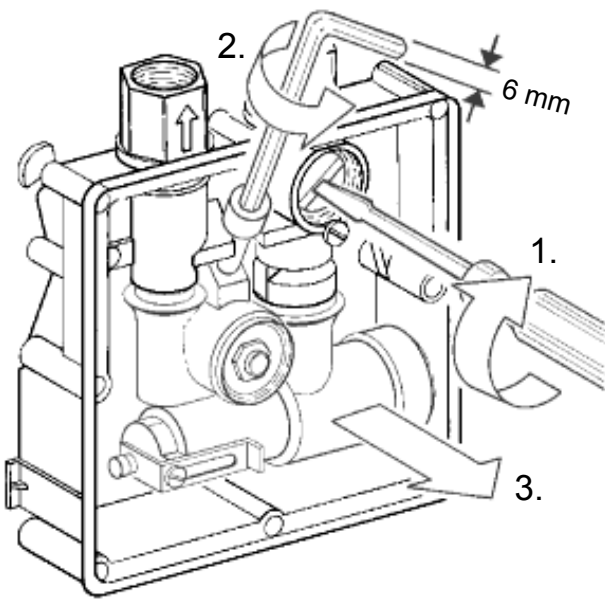

ENJOY WATER®

43 993
43 998

1

- Ⓓ Zwischenstück bei Armaturen bis 10/79 einsetzen
- ⒼⒷ Use intermediate piece with fittings up to 10/79
- Ⓕ Utiliser une pièce intermédiaire pour les robinetteries allant jusqu'à 10/79
- ⒽⒹ Tussenstuk bij armaturen tot 10/79 inzetten
- Ⓘ Inserire il pezzo intermedio nei rubinetti fino al 10/79
- Ⓔ Insertar una pieza intermedia en griferías hasta 10/79